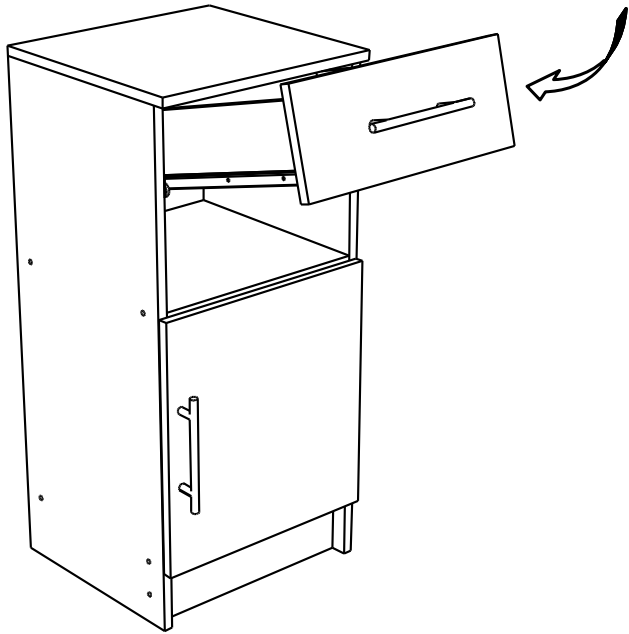

!Внимание! Максимальная нагрузка на ящик составляет 12 кг.

!Remember! Total weight of goods in the drawer shouldn't be over 12 kg.

1

2

18

3

19

4