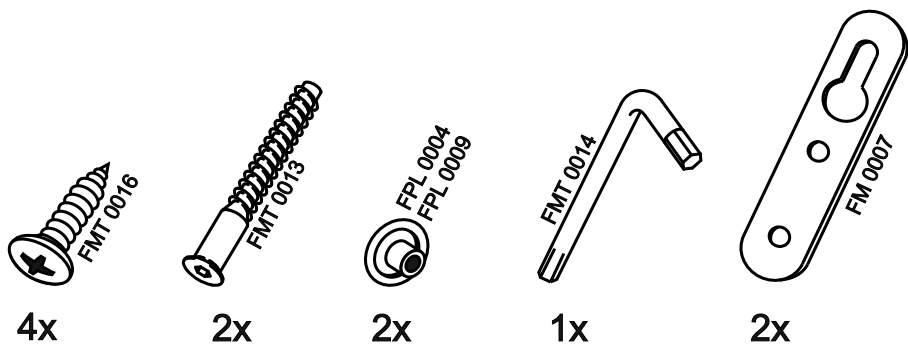

1

2

VSH100M(2)

ZR100

2

No	code	a*b	x
1	ZR100.01	1100*400	1
2	ZR100.02	400*200	1

В мебельном наборе могут быть конструктивные изменения, не ухудшающие качество изделия, но не указанные в данной инструкции.

In the furniture KIT, there may be changes not specified in this manual and not impairing the quality of the product.