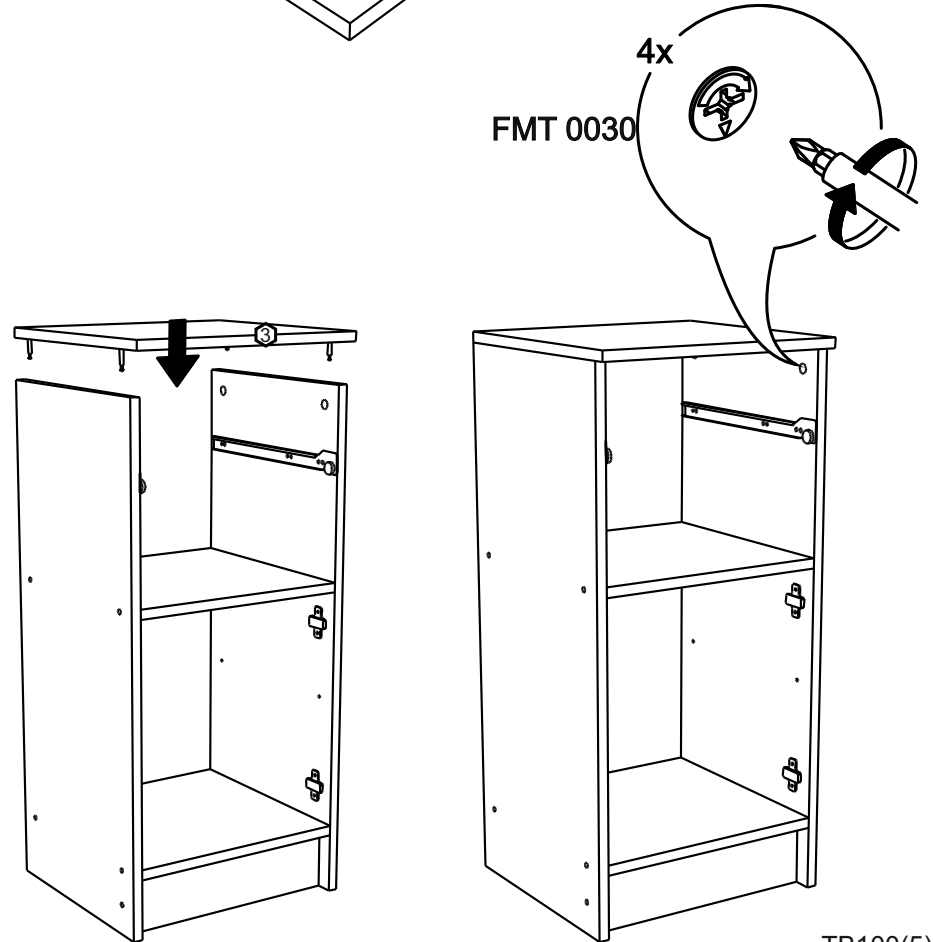

!Внимание! Максимальная нагрузка на ящик составляет 12 кг.

!Remember! Total weight of goods in the drawer shouldn't be over 12 kg.

1

2

18

3

19

4