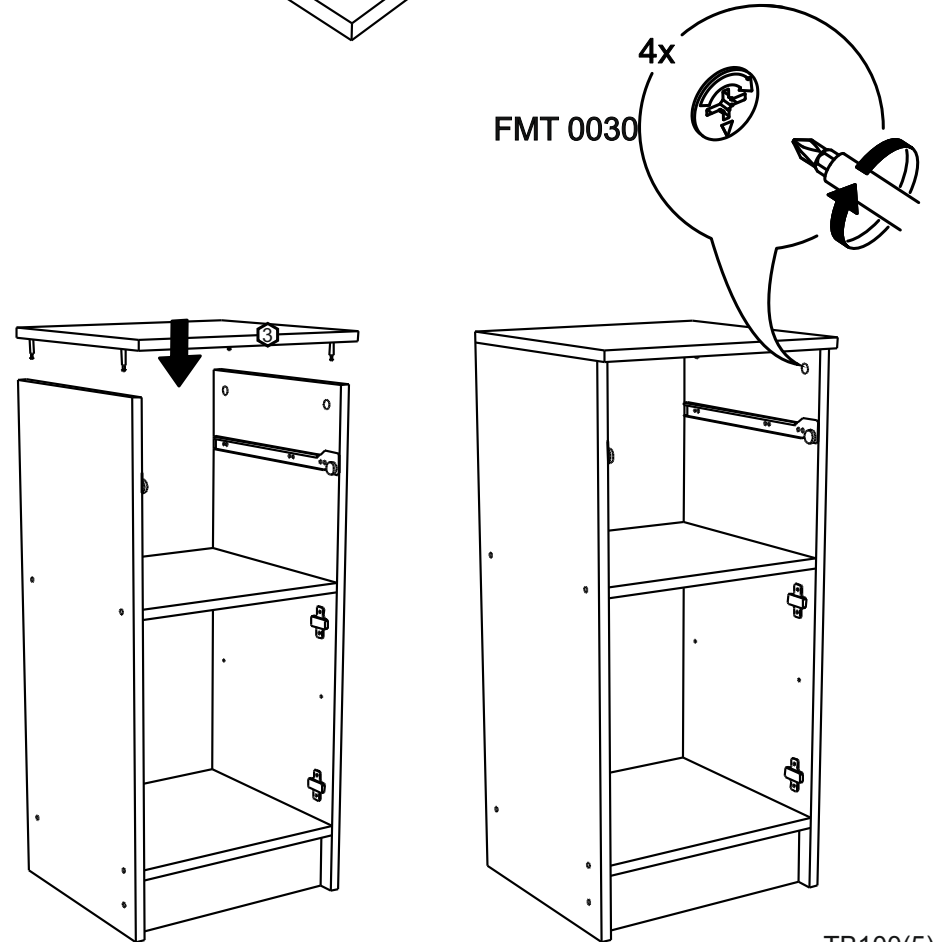

!Внимание! Максимальная нагрузка на ящик составляет 12 кг.

!Remember! Total weight of goods in the drawer shouldn't be over 12 kg.

1

2

18

3

19

4