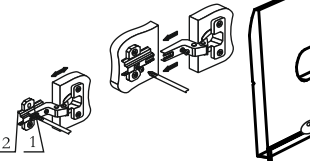

3/4

4

Схема установки детали Щ045

5

6

7 Сборка выдвижного ящика

Шариковые направляющие крепятся снизу боковины и вплотную к фасаду.

ВНИМАНИЕ!!!

Не тяните за открытые створки!

Не вставляйте на открытые ящики!

Рекомендуем закрепить мебель к стене или к другой мебели.

8

Регулировка створки по высоте

Регулировка створки по глубине

Регулировка створки по ширине