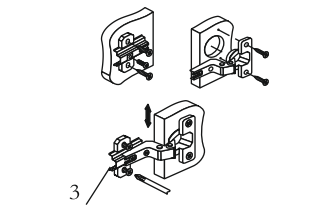

3/4

4

Схема установки детали Щ045

5

6

7 Сборка выдвижного ящика

Шариковые направляющие крепятся снизу боковины и вплотную к фасаду.

ВНИМАНИЕ!!!

Не тяните за открытые створки!

Не вставляйте на открытые ящики!

Рекомендуем закрепить мебель к стене или к другой мебели.

8

Регулировка створки по высоте

Регулировка створки по глубине

Регулировка створки по ширине