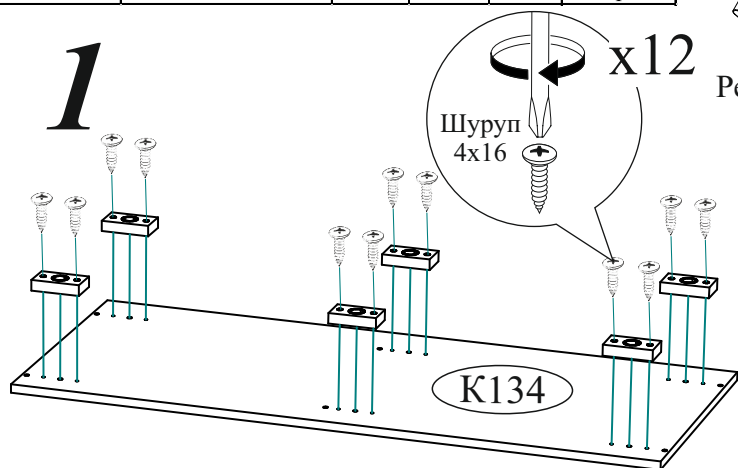

Качество мебели зависит от качества сборки. Рекомендуем доверить сборку специалистам.

Уважаемый покупатель!

Убедительная просьба сохранять упаковку до полной сборки изделия!

В случае обнаружения брака/дефекта обязательно сфотографировать выявленный дефект и этикетку на упаковке. На фотографии должно быть четко видно: наименование изделия, дату изготовления и номер бригады. Претензии по качеству без фотографии этикетки не принимаются.

EAC	Производитель в соответствии с буквой А - ООО «МК БТС», г. Пенза, ул. Карпинского, д.д.99, офис 3 Б - ООО «Мебелони», Пензенская область, г. Пенза, ул. Рабова, стр. 7Д	Дата изготовления 01.01.2021	Бригада 1
Милан ЦС-04 СЕКЦИЯ ЦЕНТРАЛЬНАЯ венге/белый глянец		Крышки	
Цвет:	 2504BQF10JE16AU 36803-01 00264243 11 0002	сроку службы 5 лет. 1 гарантия 24 мес.	

3/4