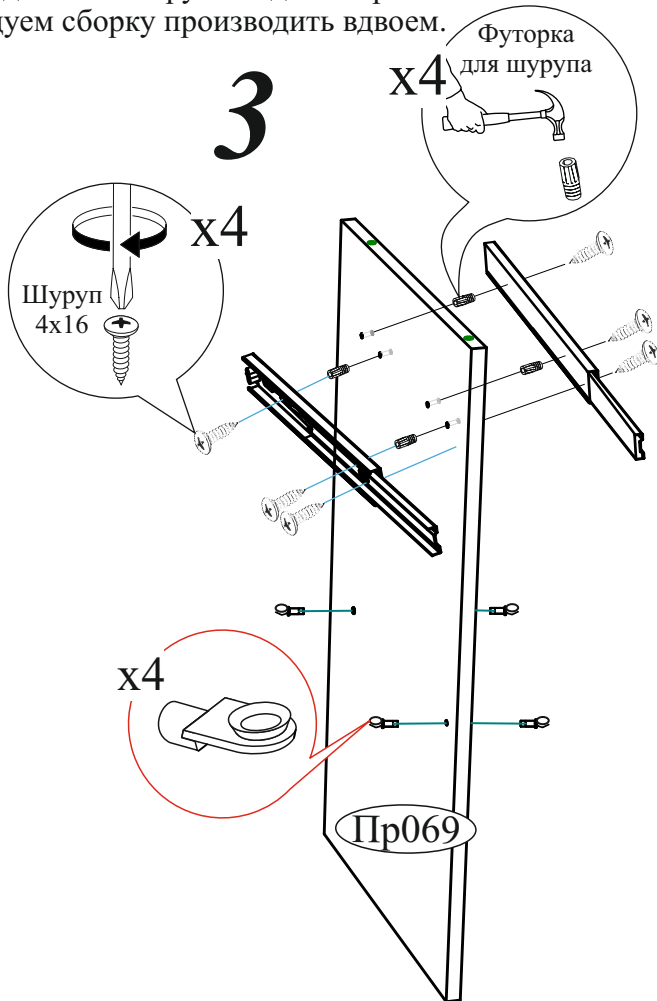

Качество мебели зависит от качества сборки. Рекомендуем доверить сборку специалистам.

Уважаемый покупатель!

Убедительная просьба сохранять упаковку до полной сборки изделия!

В случае обнаружения брака/дефекта обязательно сфотографировать выявленный дефект и этикетку на упаковке. На фотографии должно быть четко видно: наименование изделия, дату изготовления и номер бригады. Претензии по качеству без фотографии этикетки не принимаются.

EAC	Производитель в соответствии с буквой А - ООО «МК БТС», г. Пенза, ул. Карпинского, д.д.99, офис 3 Б - ООО «Мебелони», Пензенская область, г. Пенза, ул. Рабова, стр. 7Д	Дата изготовления 01.01.2021	Бригада 1
Милан ЦС-04 СЕКЦИЯ ЦЕНТРАЛЬНАЯ венге/белый глянец		Крышки	
Цвет:	 2504BQF10JE16AU 36803-01 00264243 11 0002	сроку службы 5 лет. 1 гарантия 24 мес.	

3/4