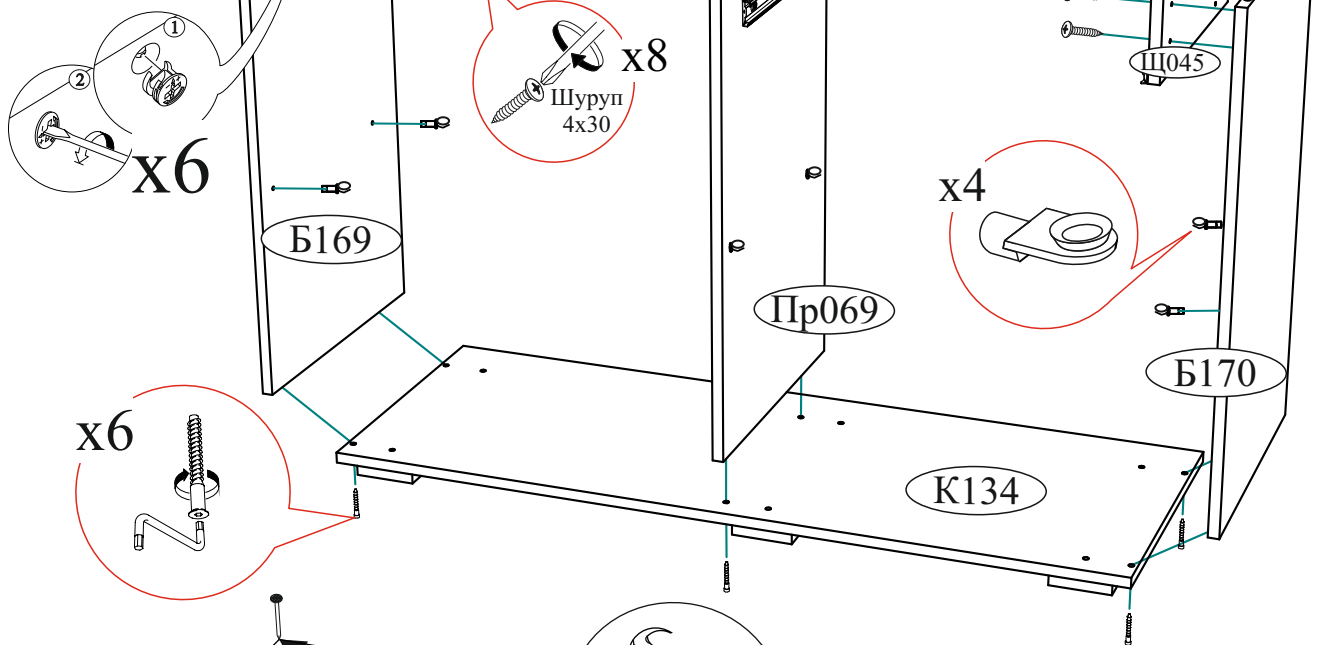

3/4

4

Схема установки детали Щ045

5

6

7 Сборка выдвижного ящика

Шариковые направляющие крепятся снизу боковины и вплотную к фасаду.

ВНИМАНИЕ!!!

Не тяните за открытые створки!

Не вставляйте на открытые ящики!

Рекомендуем закрепить мебель к стене или к другой мебели.

8

Регулировка створки по высоте

Регулировка створки по глубине

Регулировка створки по ширине