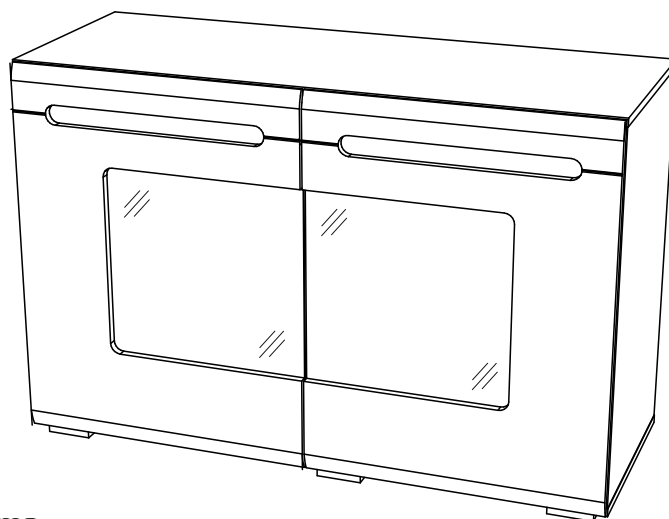

Набор мебели для спальни «Наоми»

Комод КМ-10

02-71.003

Габаритные размеры

Ширина: 1202

Высота: 790

Глубина: 460

максимальная нагрузка