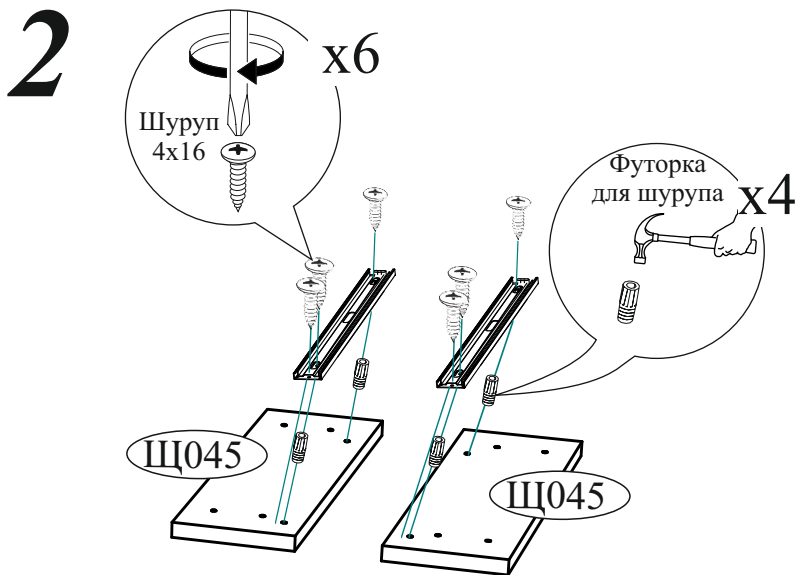

Качество мебели зависит от качества сборки. Рекомендуем доверить сборку специалистам.

Уважаемый покупатель!

Убедительная просьба сохранять упаковку до полной сборки изделия!

В случае обнаружения брака/дефекта обязательно сфотографировать выявленный дефект и этикетку на упаковке. На фотографии должно быть четко видно: наименование изделия, дату изготовления и номер бригады. Претензии по качеству без фотографии этикетки не принимаются.

EAC	Производитель в соответствии с буквой А - ООО «МК БТС», г. Пенза, ул. Карпинского, д.д.99, офис 3 Б - ООО «Мебелони», Пензенская область, г. Пенза, ул. Рабова, стр. 7Д	Дата изготовления 01.01.2021	Бригада 1
Милан ЦС-04 СЕКЦИЯ ЦЕНТРАЛЬНАЯ венге/белый глянец		Крышки	
Цвет:	 2504BQF10JE16AU 36803-01 00264243 11 0002	сроку службы 5 лет. 1 гарантия 24 мес.	

3/4