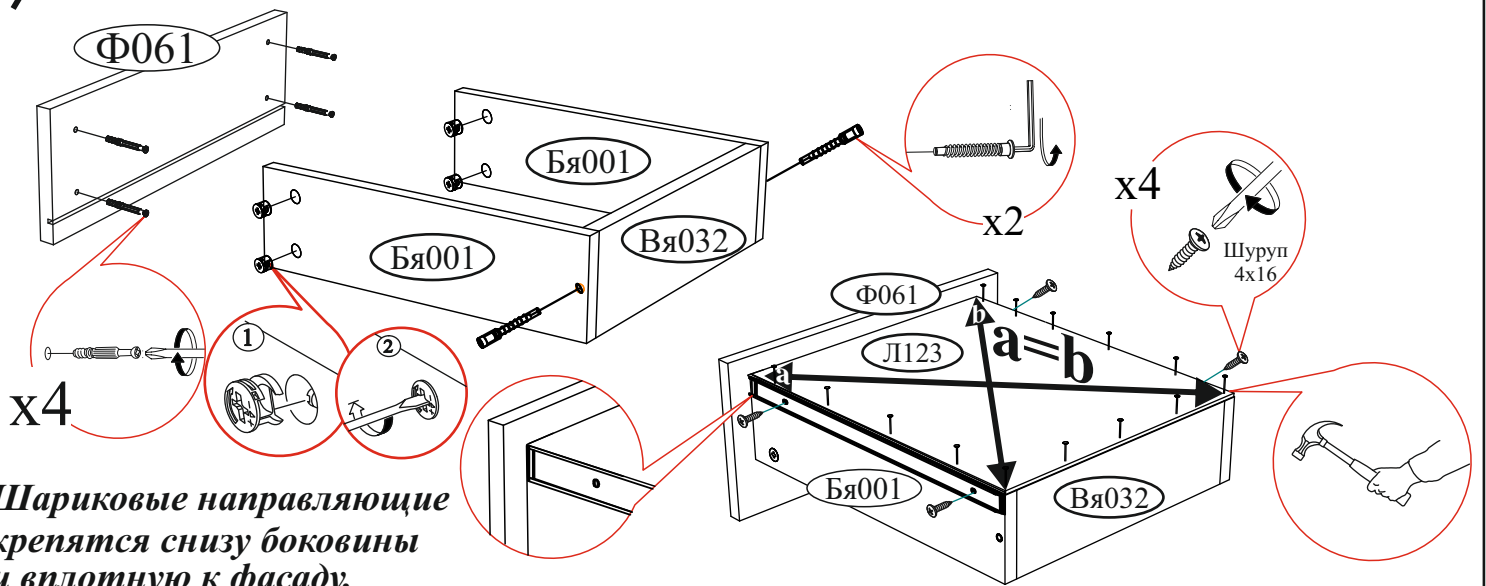

3/4

4

Схема установки детали Щ045

5

6

7 Сборка выдвижного ящика

Шариковые направляющие крепятся снизу боковины и вплотную к фасаду.

ВНИМАНИЕ!!!

Не тяните за открытые створки!

Не вставляйте на открытые ящики!

Рекомендуем закрепить мебель к стене или к другой мебели.

8

Регулировка створки по высоте

Регулировка створки по глубине

Регулировка створки по ширине