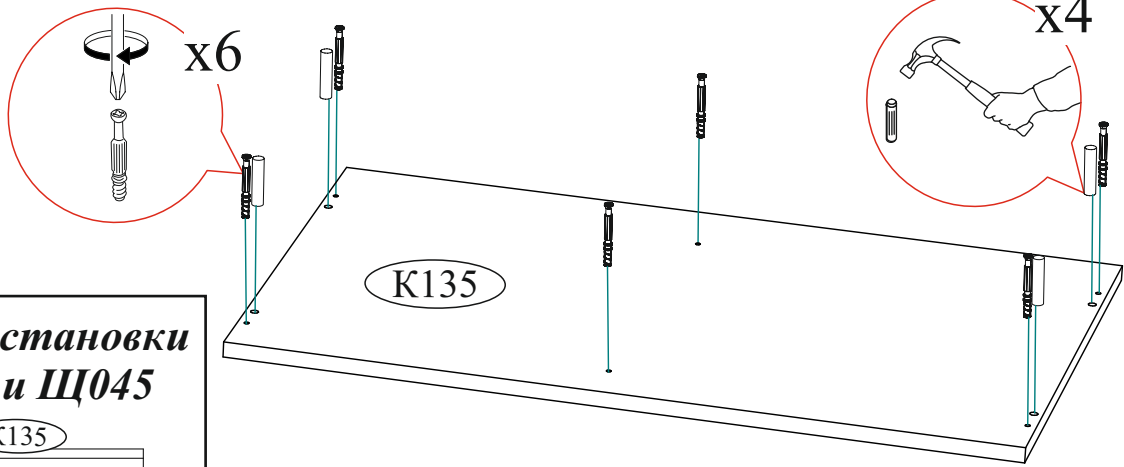

3/4

4

Схема установки детали Щ045

5

6

7 Сборка выдвижного ящика

Шариковые направляющие крепятся снизу боковины и вплотную к фасаду.

ВНИМАНИЕ!!!