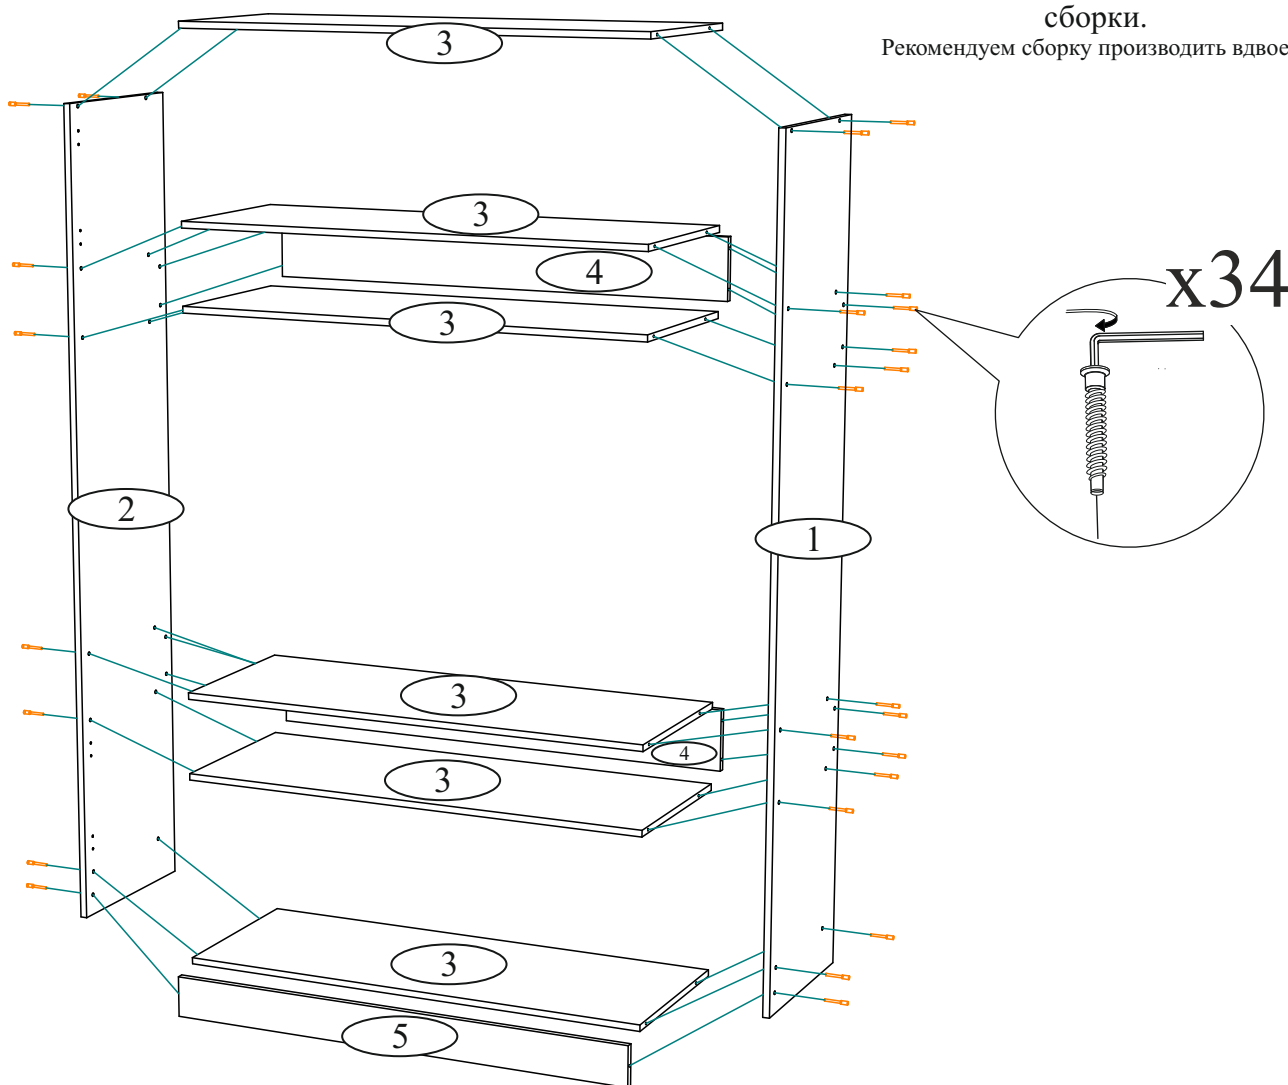

Комплектовочная ведомость

Поз.	Наименование	Длина	Ширина	Кол-во	Упаковка
1	Боковина Правая	1990	440	1	Боковины
2	Боковина Левая	1990	440	1	Боковины
4	Панель	150	1168	2	Боковины
5	Цоколь	100	1168	1	Боковины
6	Створка	396	596	4	Боковины
7	ЛДВП	396	1196	2	Боковины
3	Вязка	1168	440	6	Вязки

Гвоздь 2x20 50 шт.	Ручка BTS №01 192 мм. (хром+метал) 4 шт.	Подпятник 5 шт.	Стяжка межсекционная D5x32 1 шт.
Евроинт 6x50 35 шт.	Евроключ 1 шт.	Заглушка для евроинта 34 шт.	Шуруп 4x16 40 шт.
Навес угловой с заглушкой 4 шт.			Петля 4-х шарнирная накладная 8 шт.

Качество мебели зависит от качества сборки.
Рекомендуем доверить сборку специалистам.

1

Необходимый инструмент для сборки.
Рекомендуем сборку производить вдвоем.

Уважаемый покупатель!

Убедительная просьба сохранять упаковку до полной сборки изделия!

В случае обнаружения брака/дефекта обязательно сфотографировать выявленный дефект и этикетку на упаковке. На фотографии должно быть четко видно: наименование изделия, дату изготовления и номер бригады. Претензии по качеству без фотографии этикетки не принимаются.

		Дата
ЕАС Гостиная «ВЕНЕЦИЯ» Цвет: ВЕНГЕ-ЛОРЕДО БТС 01-21.000		01.01.2016
Название: БОКОВИНЫ		Бригада Бригада 1
Гарантия 24 мес. Срок службы - 7 лет. № УПАКОВКИ 1/8