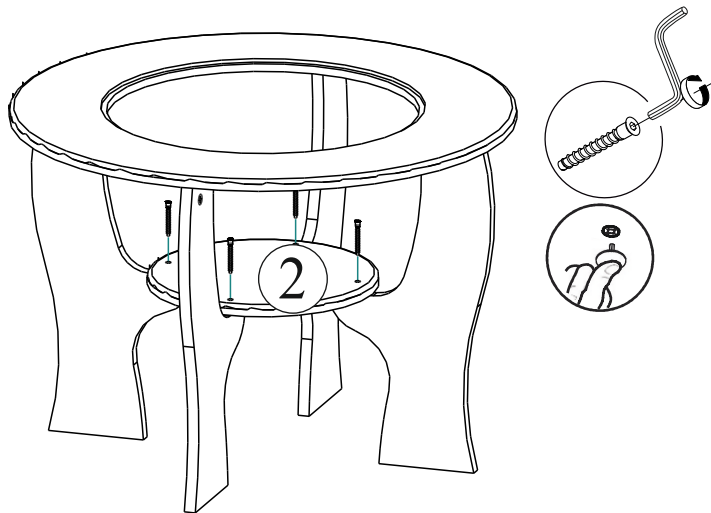

Комплектация деталей

Поз.	Наименование	Длина	Ширина	Кол-во	Упаковка
1	Столешница	700	700	1	1
2	Вязка	300	300	1	1
3	Боковина	480	253	4	1
4	Стекло тон.	415	415	1	1

Качество мебели зависит от качества сборки.
Рекомендуем доверять сборку специалистам.