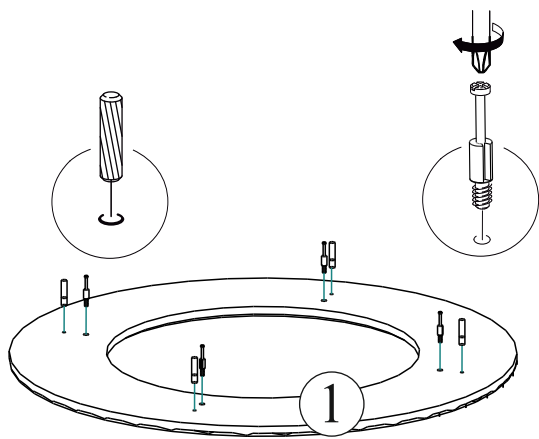

Комплектация деталей

Поз.	Наименование	Длина	Ширина	Кол-во	Упаковка
1	Столешница	700	700	1	1
2	Вязка	300	300	1	1
3	Боковина	480	253	4	1
4	Стекло тон.	415	415	1	1

Качество мебели зависит от качества сборки.
Рекомендуем доверять сборку специалистам.