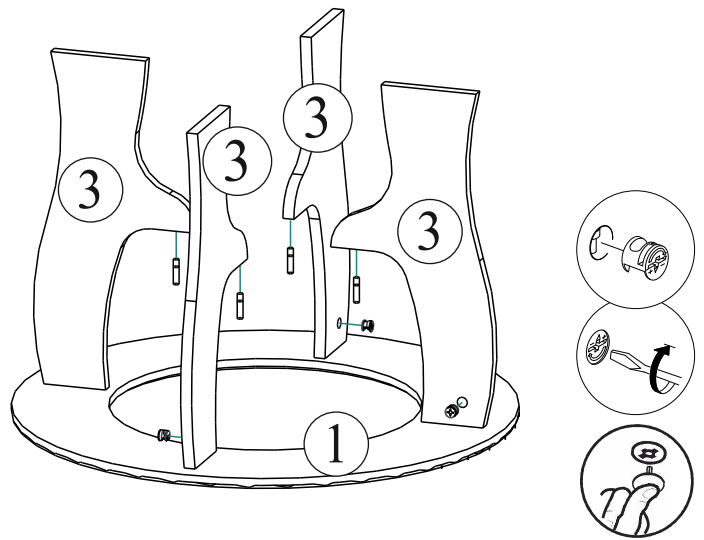

Комплектация деталей

Поз.	Наименование	Длина	Ширина	Кол-во	Упаковка
1	Столешница	700	700	1	1
2	Вязка	300	300	1	1
3	Боковина	480	253	4	1
4	Стекло тон.	415	415	1	1

Качество мебели зависит от качества сборки.
Рекомендуем доверять сборку специалистам.