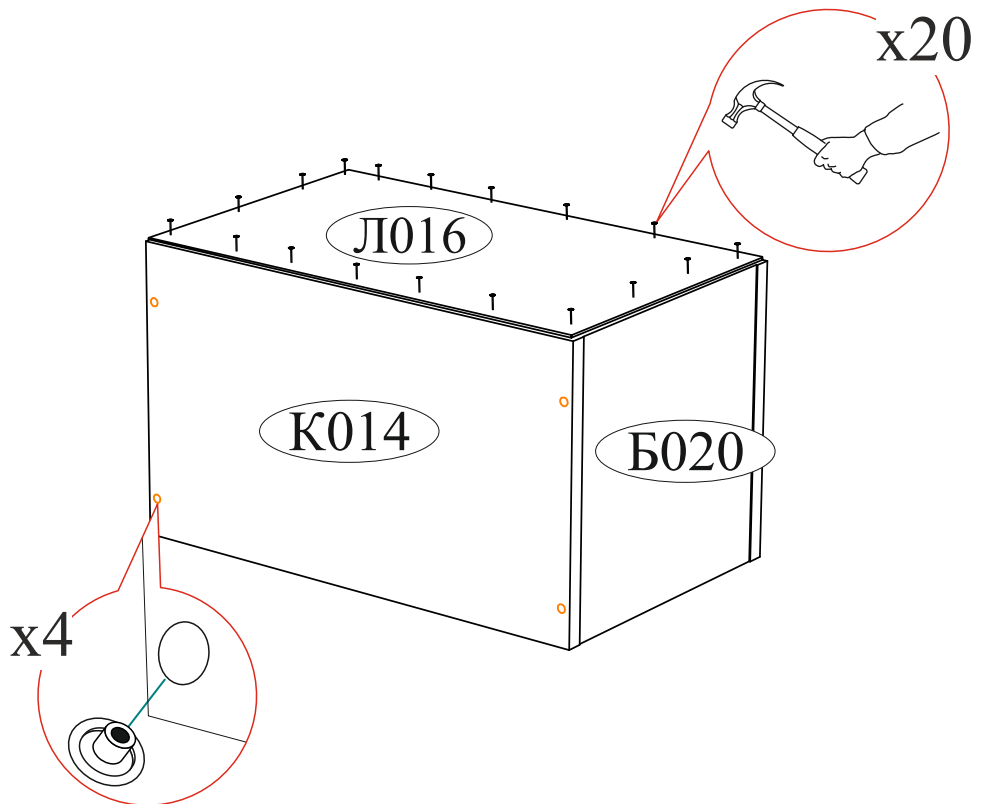

2

3

4

Регулировка створки по глубине

СТВ008

5