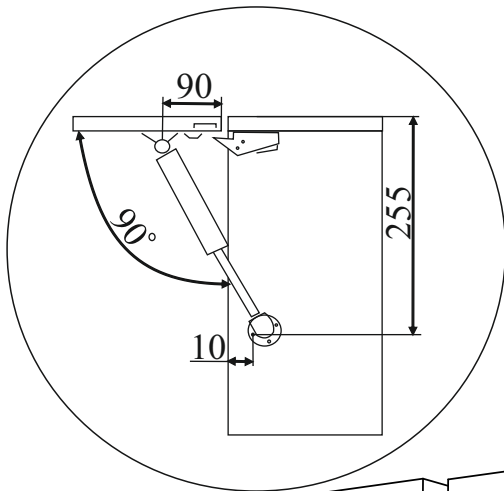

2

3

4

Регулировка створки по глубине

СТВ008

5