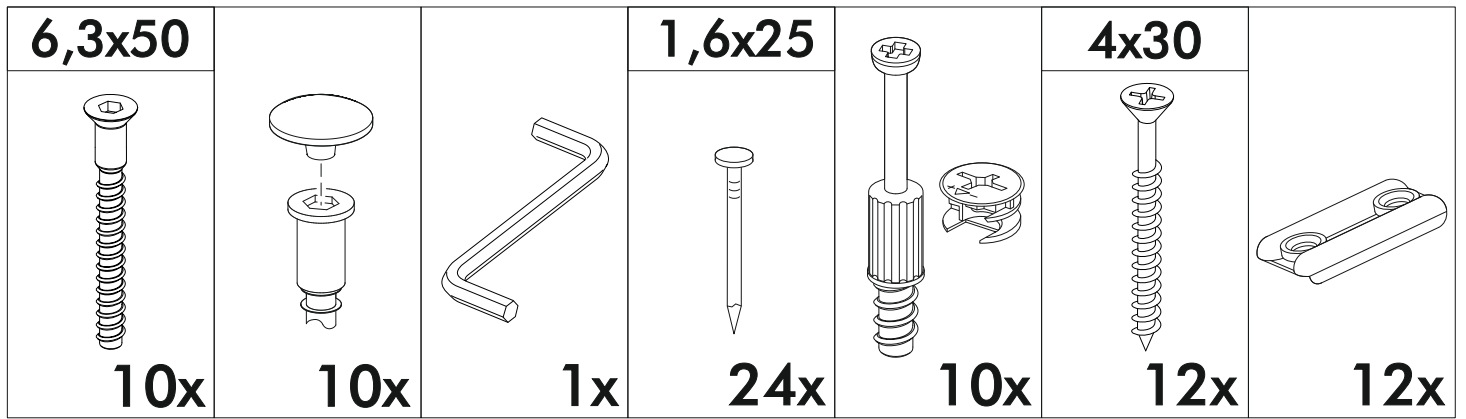

AI			
1	Щит головной / Headboard	1	800	834
2	Щит ножной / Footboard	1	200	834
3	Вязка / Binding	1	1984	200
4	Вязка / Binding	1	1984	200
5	Вязка / Binding	1	1984	200
6	Вязка / Binding	1	800	200
7	Царга / Side panel	2	2000	200
8	Щит-основание / Bed base	4	795	400

1.