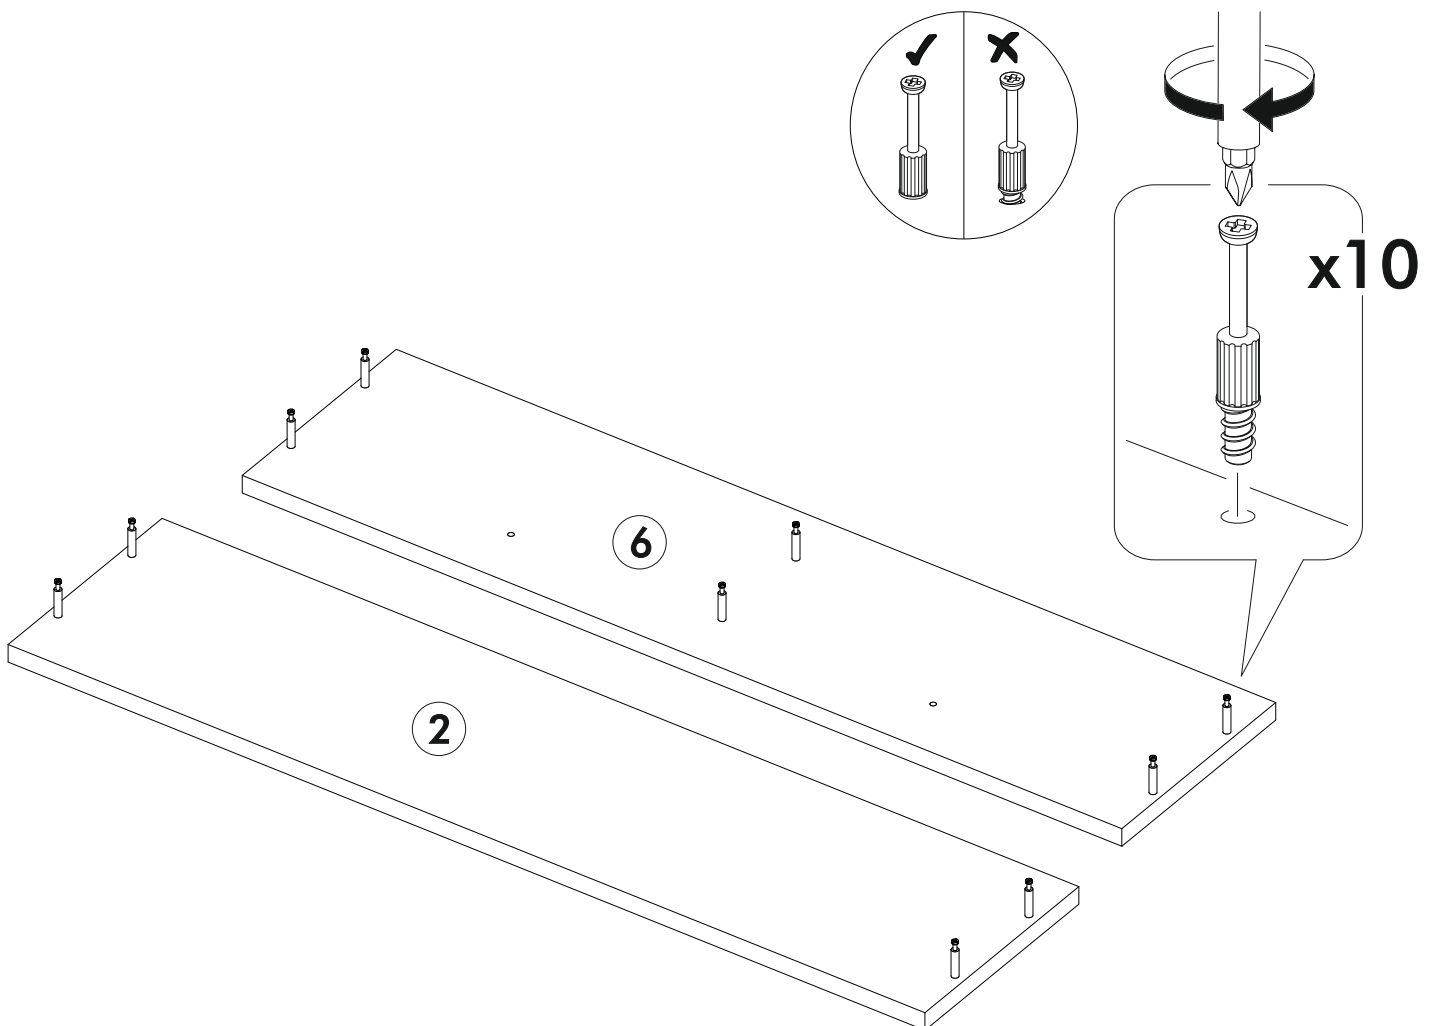

AI			
1	Щит головной / Headboard	1	800	834
2	Щит ножной / Footboard	1	200	834
3	Вязка / Binding	1	1984	200
4	Вязка / Binding	1	1984	200
5	Вязка / Binding	1	1984	200
6	Вязка / Binding	1	800	200
7	Царга / Side panel	2	2000	200
8	Щит-основание / Bed base	4	795	400

1.