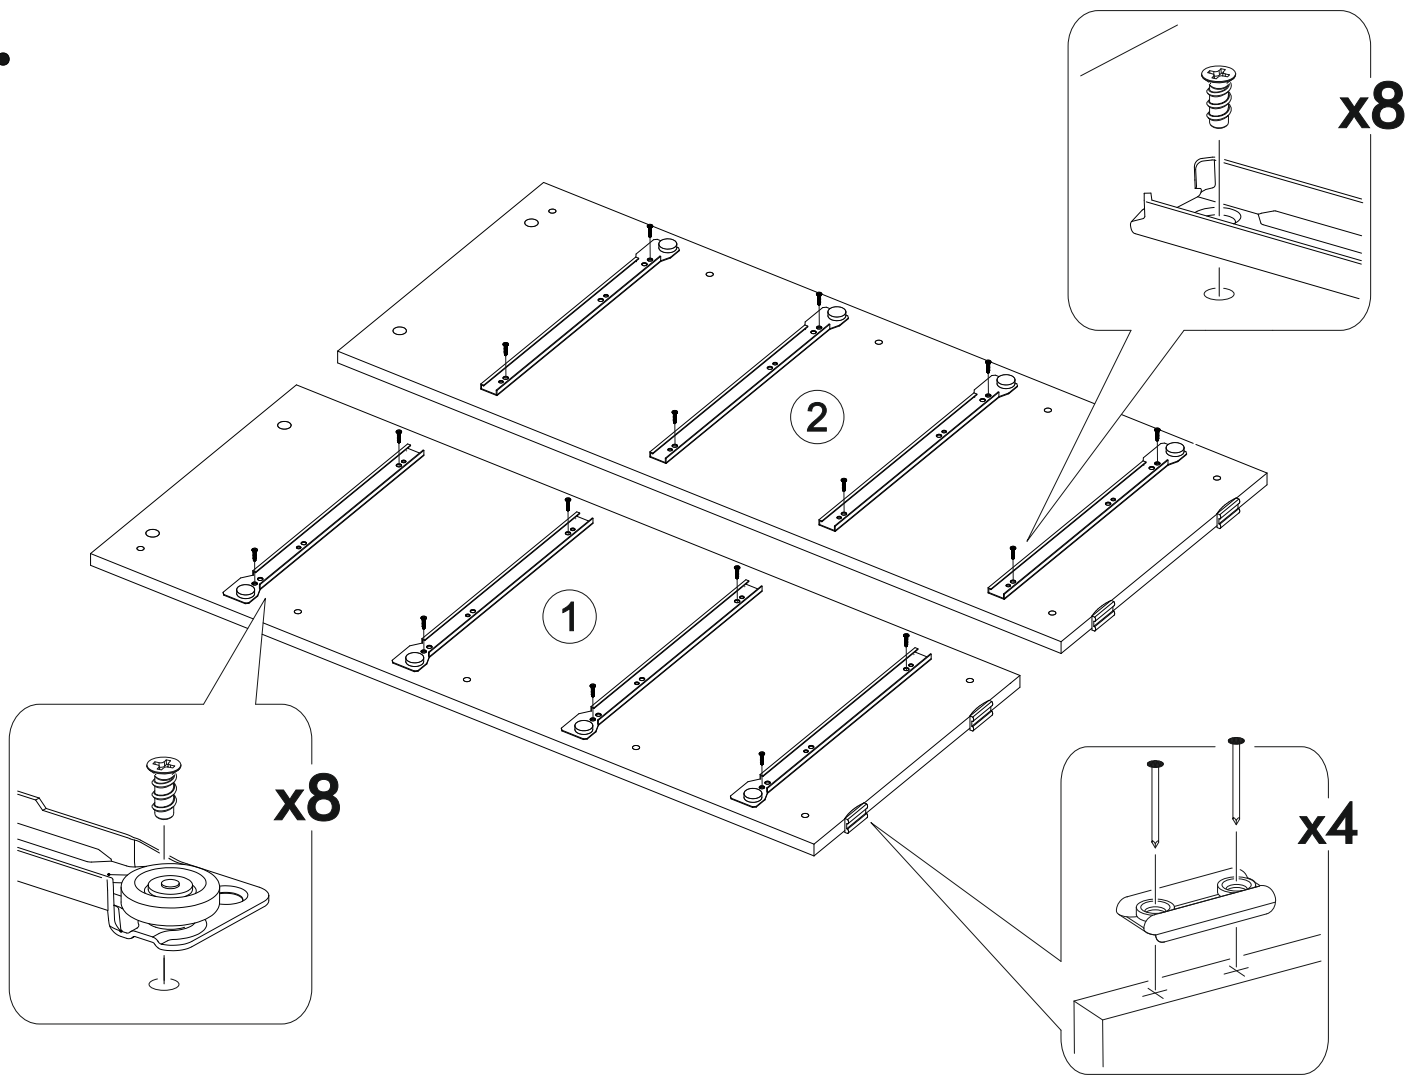

6,3x50	6,3x13			3,5x16	1,6x25	
20x	16x	12x	1x	16x	60x	12x
		350mm				
12x	4x	4x				

	AI		 L=mm	
1	Бок левый / Left side	1	984	400
2	Бок правый / Right side	1	984	400
3	Крышка / Top	1	400	400
4	Планка / Plank	1	368	80
5-7	Планка / Plank	3	368	80
8-9	Цоколь / Socle	2	368	80
10-17	Бок ящика / Drawer side	8	350	100
18-21	Вязка ящика / Drawer binding	4	311	100
22-25	Фасад ящика / Drawer facade	4	362	190
26-29	Дно ящика / Drawer bottom	4	343	350
30	Задняя стенка / Back wall	1	960	395

1.