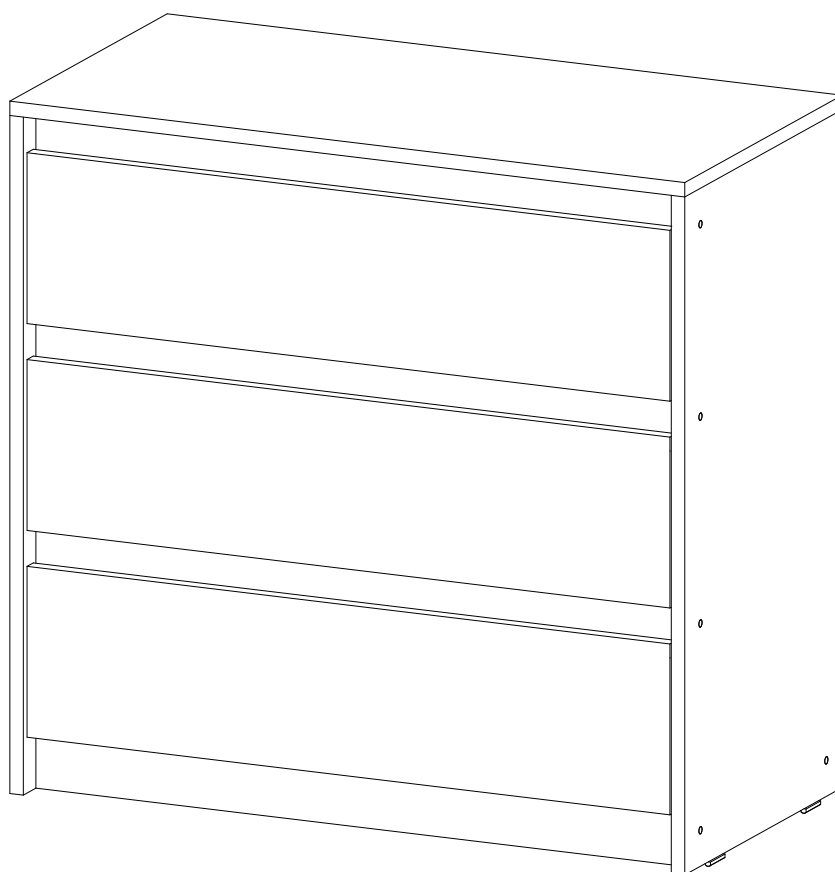

<https://interior-center.ru/>

**АЙДЕН Комод KM06-800**  
**AYDEN Chest KM06-800**

800	770	400

**RU** Внимание! Чтобы избежать неприятных последствий, воспользуйтесь услугами профессиональных сборщиков мебели. Производитель оставляет за собой право вносить изменения в конструкцию изделий, не влияющие на функциональность и дизайн.

<b>6,3x50</b>	<b>6,3x13</b>			<b>3,5x16</b>	<b>1,6x25</b>	
						
<b>16x</b>	<b>12x</b>	<b>10x</b>	<b>1x</b>	<b>12x</b>	<b>70x</b>	<b>10x</b>
		<b>350mm</b>				
						
<b>12x</b>	<b>4x</b>	<b>3x</b>				

 1 2 3	<b>AI</b>		 L=mm	
<b>1</b>	Бок левый / Left side	<b>1</b>	<b>754</b>	<b>400</b>
<b>2</b>	Бок правый / Right side	<b>1</b>	<b>754</b>	<b>400</b>
<b>3</b>	Крышка / Top	<b>1</b>	<b>800</b>	<b>400</b>
<b>4</b>	Планка / Plank	<b>1</b>	<b>768</b>	<b>80</b>
<b>5-6</b>	Планка / Plank	<b>2</b>	<b>768</b>	<b>80</b>
<b>7-8</b>	Цоколь / Socle	<b>2</b>	<b>768</b>	<b>80</b>
<b>9-14</b>	Бок ящика / Drawer side	<b>6</b>	<b>350</b>	<b>100</b>
<b>15-17</b>	Вязка ящика / Drawer binding	<b>3</b>	<b>711</b>	<b>100</b>
<b>18-20</b>	Фасад ящика / Drawer facade	<b>3</b>	<b>762</b>	<b>190</b>
<b>21-23</b>	Дно ящика ЛДВП / Drawer bottom	<b>3</b>	<b>743</b>	<b>350</b>
<b>24-25</b>	Задняя стенка ЛДВП / Back wall	<b>2</b>	<b>795</b>	<b>365</b>
<b>26</b>	Соединитель / Connector	<b>1</b>	<b>765</b>	