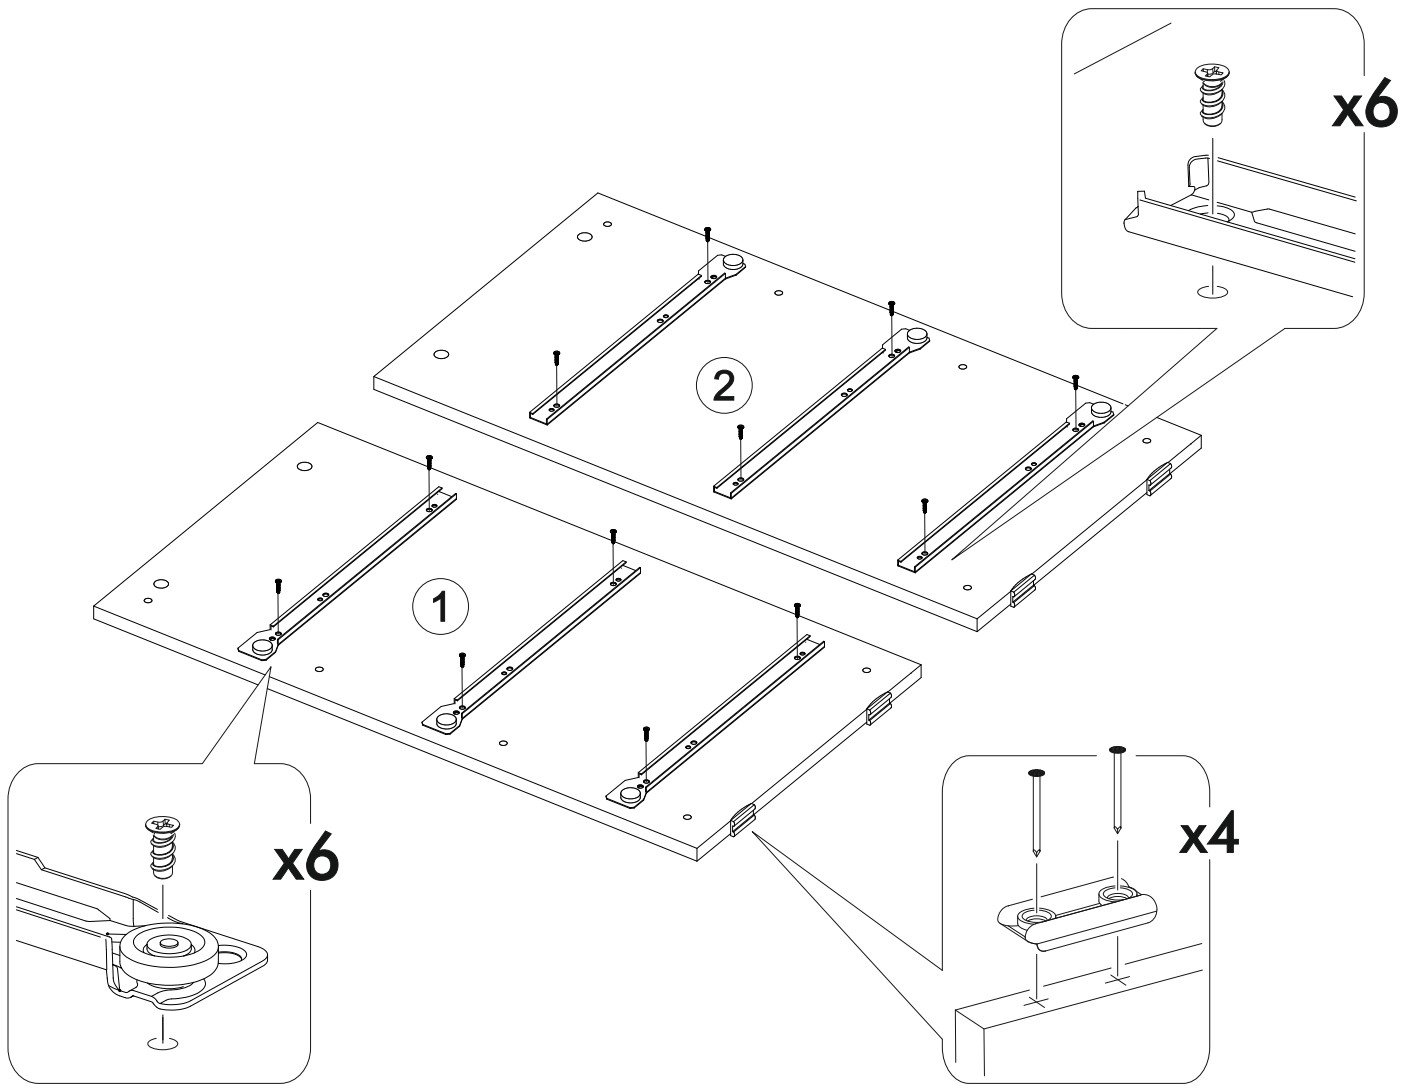

6,3x50	6,3x13			3,5x16	1,6x25	
16x	12x	10x	1x	12x	70x	10x
		350mm				
12x	4x	3x				

 1 2 3	AI		 L=mm	
1	Бок левый / Left side	1	754	400
2	Бок правый / Right side	1	754	400
3	Крышка / Top	1	800	400
4	Планка / Plank	1	768	80
5-6	Планка / Plank	2	768	80
7-8	Цоколь / Socle	2	768	80
9-14	Бок ящика / Drawer side	6	350	100
15-17	Вязка ящика / Drawer binding	3	711	100
18-20	Фасад ящика / Drawer facade	3	762	190
21-23	Дно ящика ЛДВП / Drawer bottom	3	743	350
24-25	Задняя стенка ЛДВП / Back wall	2	795	365
26	Соединитель / Connector	1	765	

1.