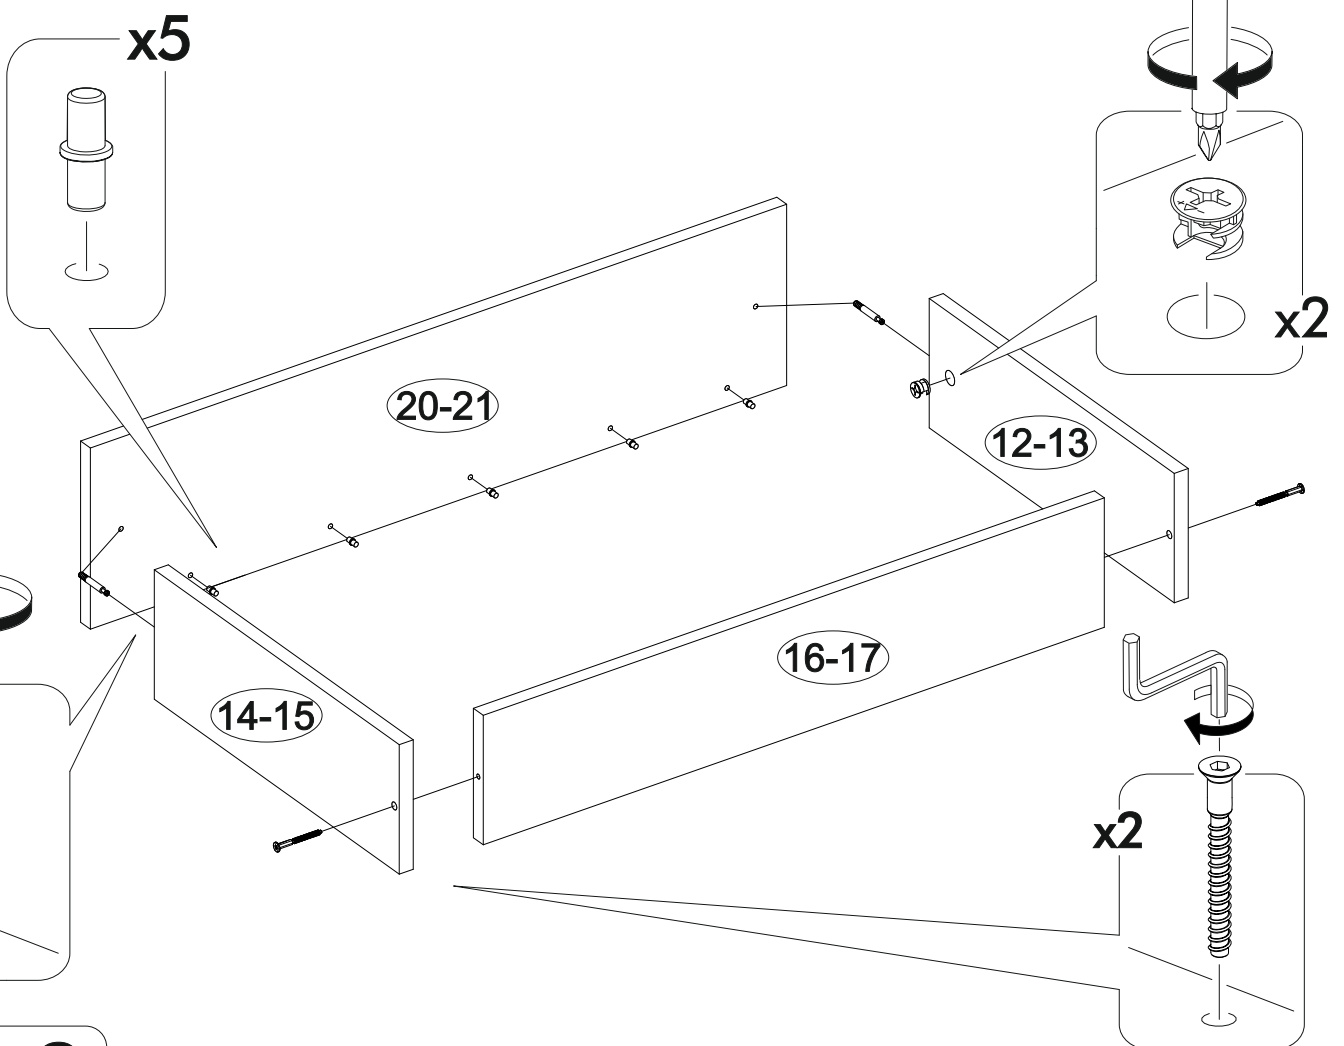

6,3x50	6,3x13			3,5x16	1,6x25	
						
24x	20x	20x	1x	32x	100x	4x
		350mm				
						
18x	4x	2x		6x		2x
						
2x						

 1 2 3	AI		 L=mm	
1	Бок левый / Left side	1	1984 500	1
2	Бок правый / Right side	1	1984 500	
3	Крышка / Top	1	900 500	2
4-5	Вязка / Binding	2	868 480	
6-7	Полка / Shelf	2	868 480	
8	Планка / Plank	1	868 80	
9	Планка / Plank	1	868 80	
10-11	Цоколь / Socle	2	868 80	1
12-15	Бок ящика / Drawer side	4	350 100	
16-17	Вязка ящика / Drawer binding	2	811 100	
18-19	Дно ящика ЛДВП / Drawer bottom	2	843 350	2
20-21	Фасад ящика / Drawer facade	2	862 190	
22-23	Фасад / Facade	2	1458 430	1
24-27	Задняя стенка ЛДВП / Back wall	4	490 895	2
28-30	Соединитель / Connector	3	865	
31	Штанга / Oval tube	1	862	

1.

2.

4

3.

4.

x2

5.

x2