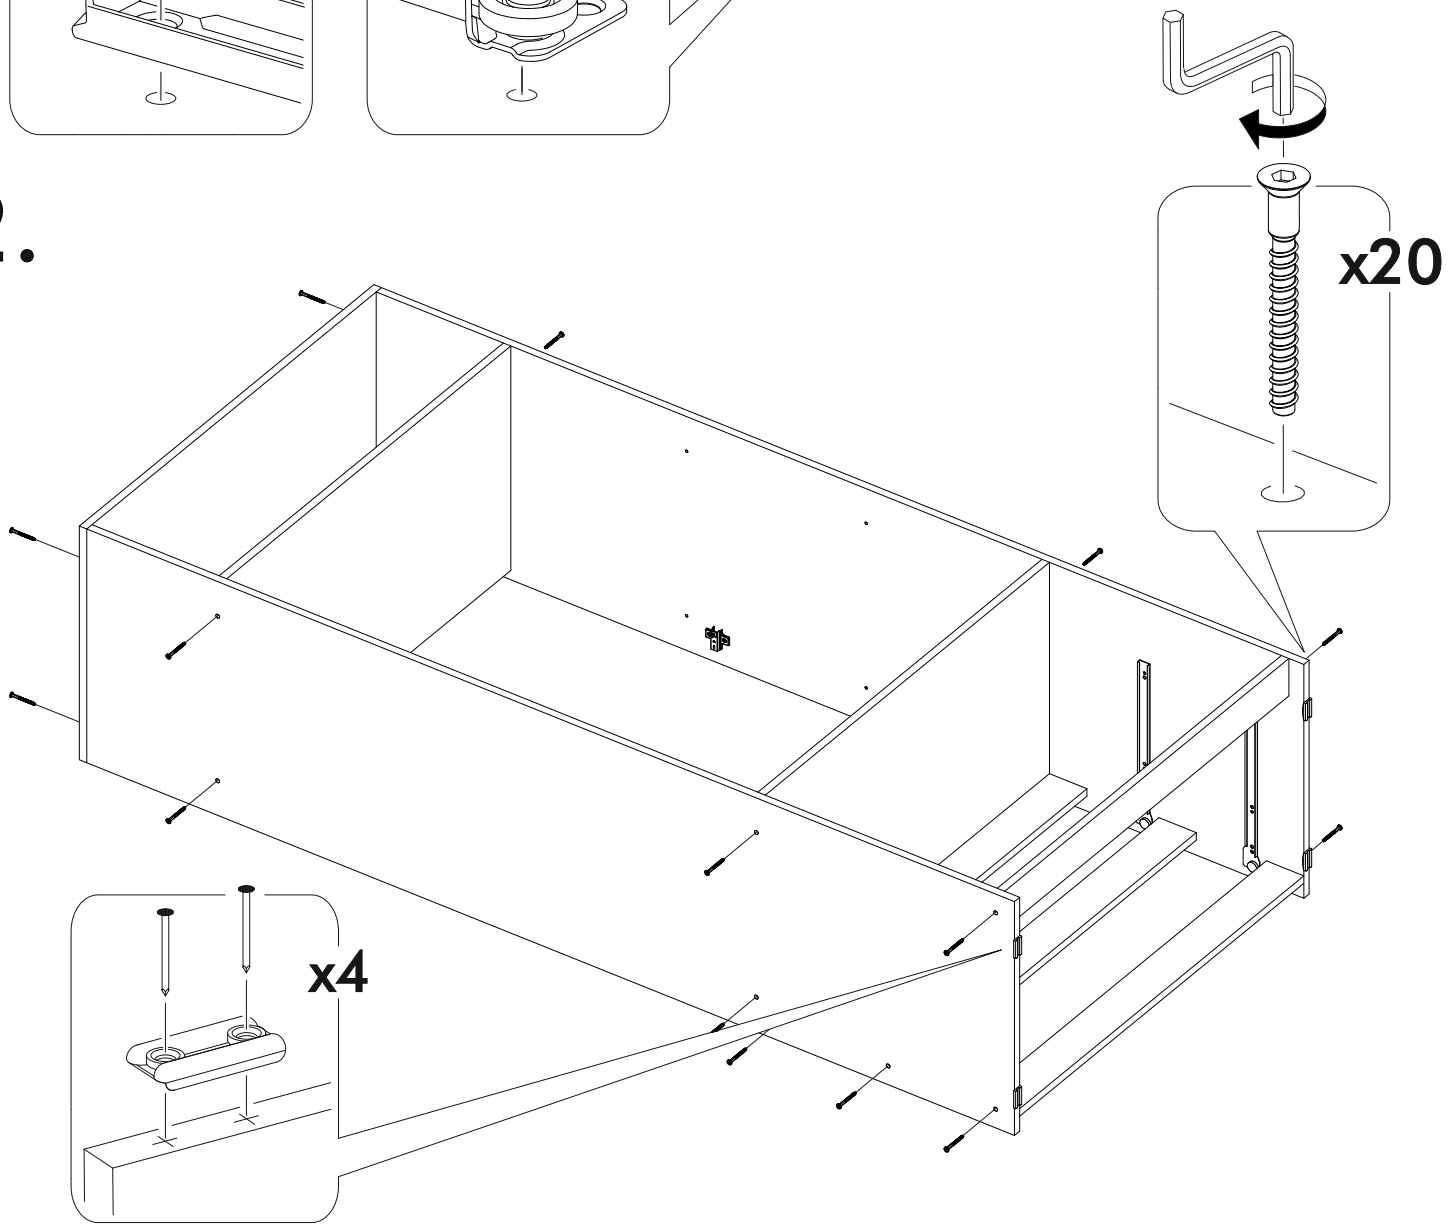

6,3x50	6,3x13			3,5x16	1,6x25	
24x	20x	20x	1x	32x	100x	4x
		350mm				
18x	4x	2x		6x		2x
2x						

 1 2 3	AI		 L=mm	
1	Бок левый / Left side	1	1984 | 500	1
2	Бок правый / Right side	1	1984 | 500	
3	Крышка / Top	1	900 | 500	2
4-5	Вязка / Binding	2	868 | 480	
6-7	Полка / Shelf	2	868 | 480	
8	Планка / Plank	1	868 | 80	
9	Планка / Plank	1	868 | 80	
10-11	Цоколь / Socle	2	868 | 80	1
12-15	Бок ящика / Drawer side	4	350 | 100	
16-17	Вязка ящика / Drawer binding	2	811 | 100	
18-19	Дно ящика ЛДВП / Drawer bottom	2	843 | 350	2
20-21	Фасад ящика / Drawer facade	2	862 | 190	
22-23	Фасад / Facade	2	1458 | 430	1
24-27	Задняя стенка ЛДВП / Back wall	4	490 | 895	2
28-30	Соединитель / Connector	3	865	
31	Штанга / Oval tube	1	862	

2.