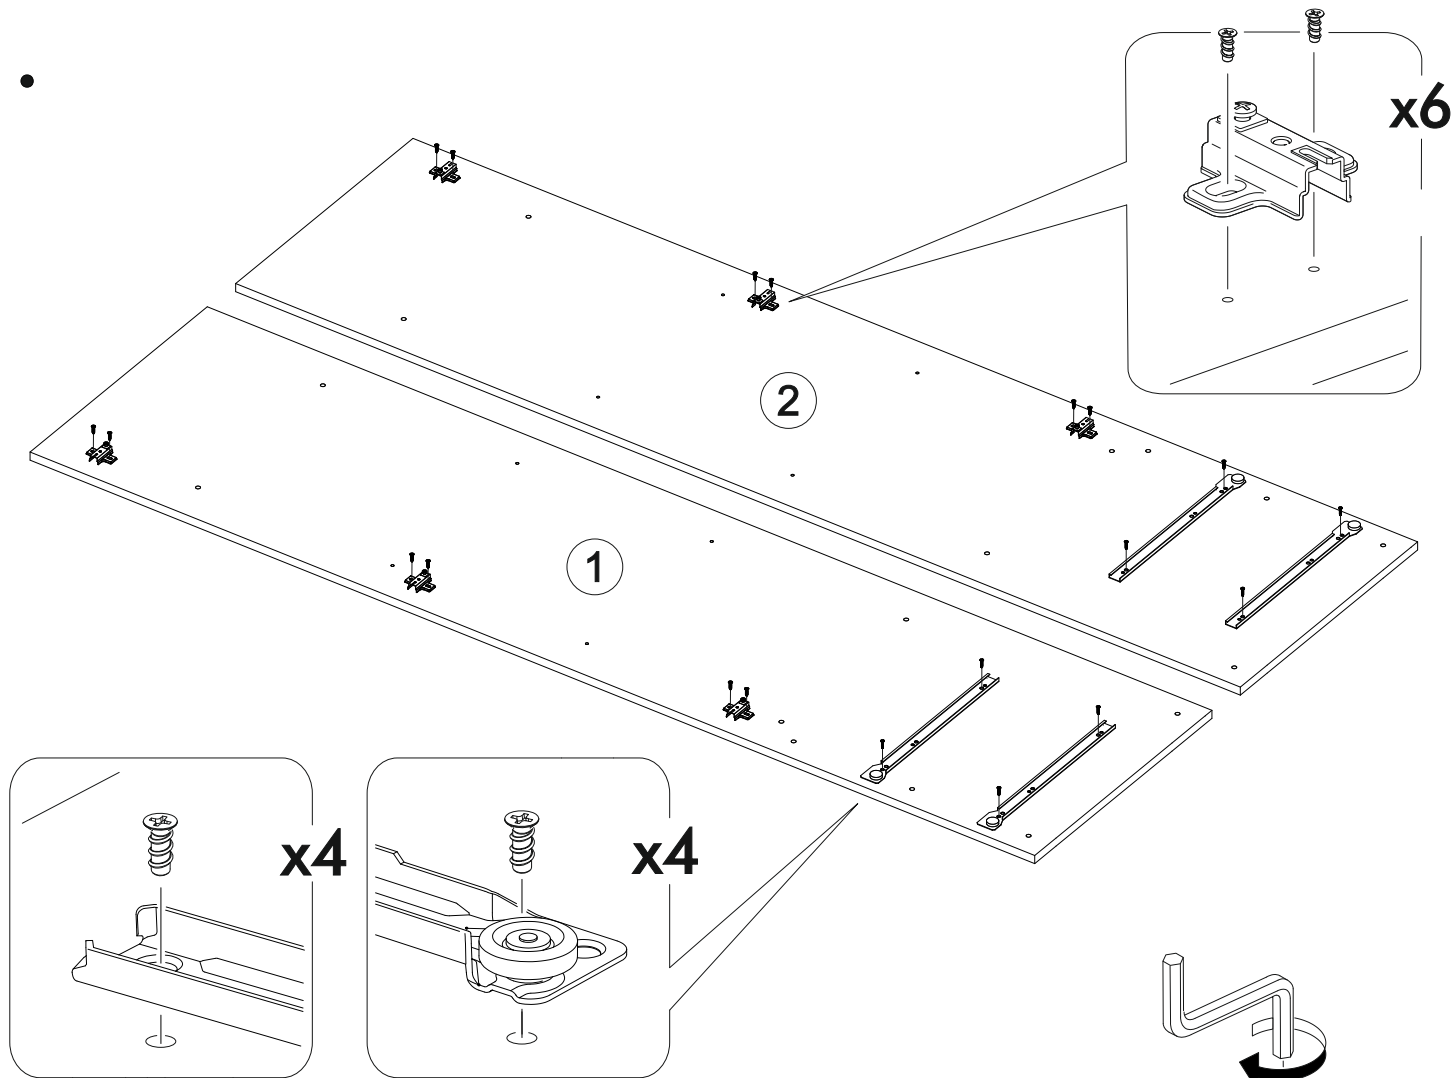

6,3x50	6,3x13			3,5x16	1,6x25	
24x	20x	20x	1x	32x	100x	4x
		350mm				
18x	4x	2x		6x		2x
2x						

 1 2 3	AI		 L=mm	
1	Бок левый / Left side	1	1984 | 500	1
2	Бок правый / Right side	1	1984 | 500	
3	Крышка / Top	1	900 | 500	2
4-5	Вязка / Binding	2	868 | 480	
6-7	Полка / Shelf	2	868 | 480	
8	Планка / Plank	1	868 | 80	
9	Планка / Plank	1	868 | 80	
10-11	Цоколь / Socle	2	868 | 80	1
12-15	Бок ящика / Drawer side	4	350 | 100	
16-17	Вязка ящика / Drawer binding	2	811 | 100	
18-19	Дно ящика ЛДВП / Drawer bottom	2	843 | 350	2
20-21	Фасад ящика / Drawer facade	2	862 | 190	
22-23	Фасад / Facade	2	1458 | 430	1
24-27	Задняя стенка ЛДВП / Back wall	4	490 | 895	2
28-30	Соединитель / Connector	3	865	
31	Штанга / Oval tube	1	862	

1.