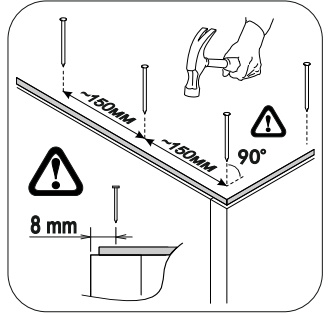

6,3x50	6,3x13			3,5x16	1,6x25	
						
24x	20x	20x	1x	32x	100x	4x
		350mm				
						
18x	4x	2x		6x		2x
						
2x						

 1 2 3	AI		 L=mm	
1	Бок левый / Left side	1	1984 500	1
2	Бок правый / Right side	1	1984 500	
3	Крышка / Top	1	900 500	2
4-5	Вязка / Binding	2	868 480	
6-7	Полка / Shelf	2	868 480	
8	Планка / Plank	1	868 80	
9	Планка / Plank	1	868 80	
10-11	Цоколь / Socle	2	868 80	1
12-15	Бок ящика / Drawer side	4	350 100	
16-17	Вязка ящика / Drawer binding	2	811 100	
18-19	Дно ящика ЛДВП / Drawer bottom	2	843 350	2
20-21	Фасад ящика / Drawer facade	2	862 190	
22-23	Фасад / Facade	2	1458 430	1
24-27	Задняя стенка ЛДВП / Back wall	4	490 895	2
28-30	Соединитель / Connector	3	865	
31	Штанга / Oval tube	1	862	

1.

2.

4

3.

4.

x2

5.

x2