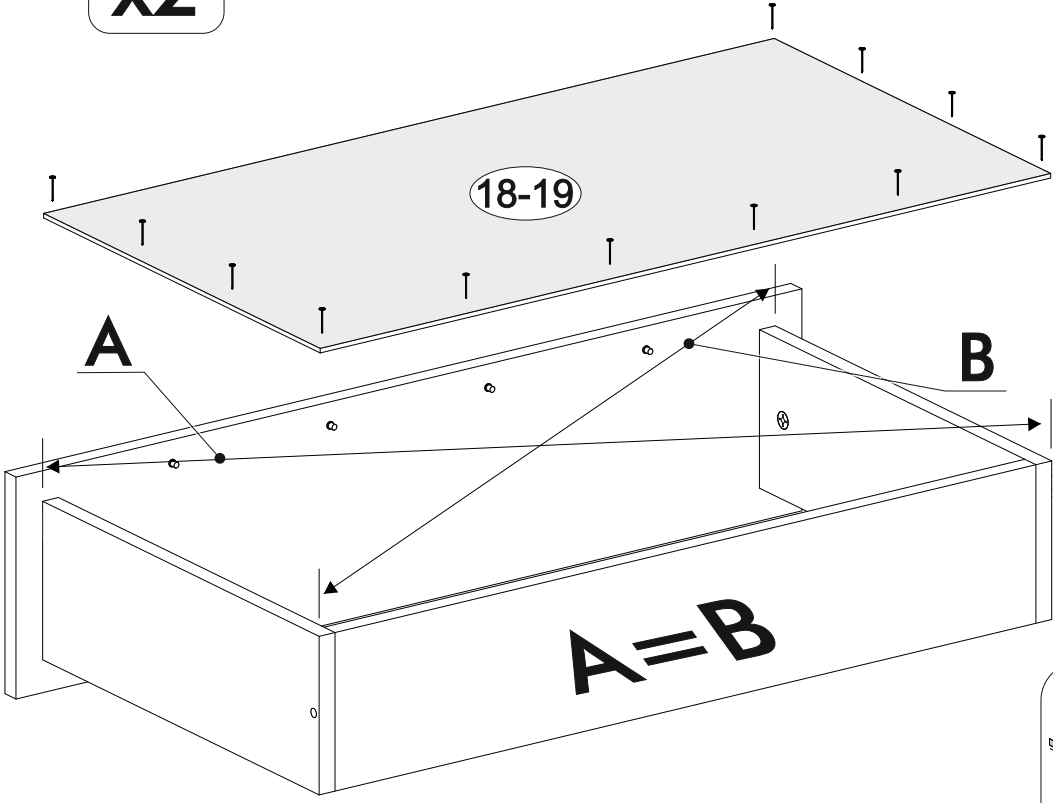

6,3x50	6,3x13			3,5x16	1,6x25	
						
24x	20x	20x	1x	32x	100x	4x
		350mm				
						
18x	4x	2x		6x		2x
						
2x						

 1 2 3	AI		 L=mm	
1	Бок левый / Left side	1	1984 500	1
2	Бок правый / Right side	1	1984 500	
3	Крышка / Top	1	900 500	2
4-5	Вязка / Binding	2	868 480	
6-7	Полка / Shelf	2	868 480	
8	Планка / Plank	1	868 80	
9	Планка / Plank	1	868 80	
10-11	Цоколь / Socle	2	868 80	1
12-15	Бок ящика / Drawer side	4	350 100	
16-17	Вязка ящика / Drawer binding	2	811 100	
18-19	Дно ящика ЛДВП / Drawer bottom	2	843 350	2
20-21	Фасад ящика / Drawer facade	2	862 190	
22-23	Фасад / Facade	2	1458 430	1
24-27	Задняя стенка ЛДВП / Back wall	4	490 895	2
28-30	Соединитель / Connector	3	865	
31	Штанга / Oval tube	1	862	

1.

2.

4

3.

4.

x2

5.

x2