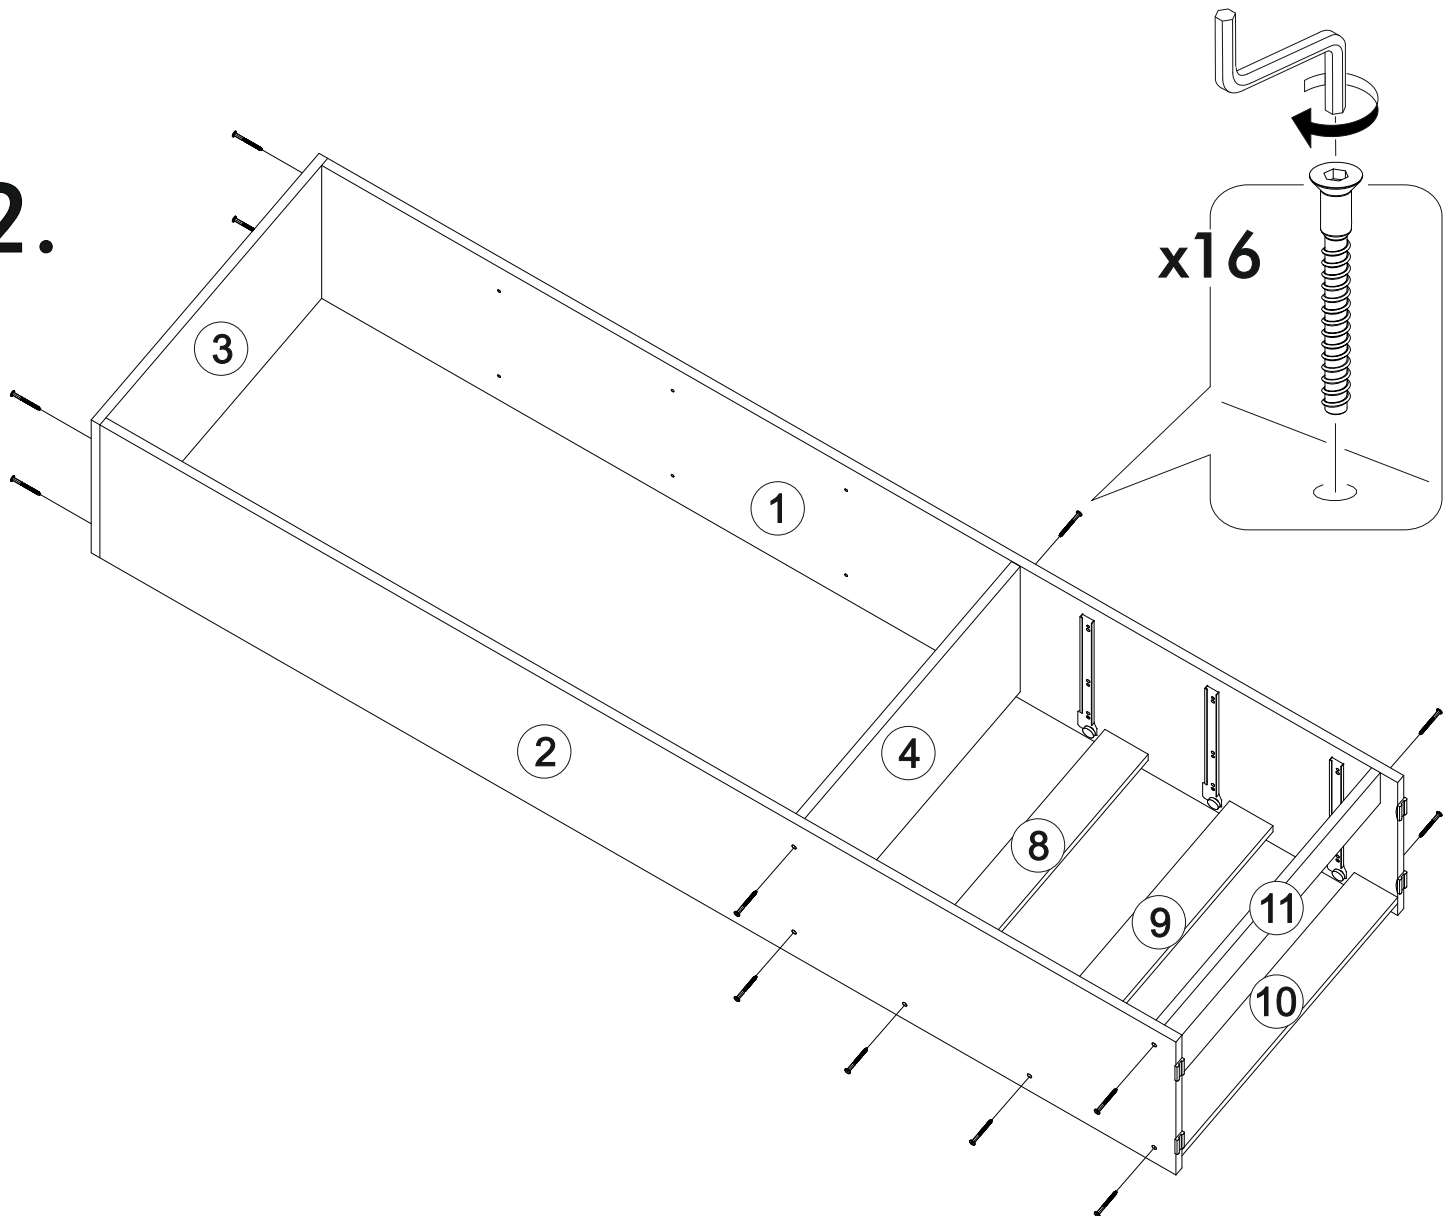

300mm		6,3x50		3,5x16		1,6x25
3x		22x	1x	12x	16x	100x
		6,3x13				
6x	21x		4x			

	AI				
1	Бок левый / Left side	1	1984	350	1
2	Бок правый / Right side	1	1984	350	1
3	Крышка / Top	1	600	350	1
4	Вязка / Binding	1	568	330	1
5-7	Полка / Shelf	3	568	330	1
8-9	Планка / Plank	2	568	80	1
10-11	Цоколь / Socle	2	568	80	1
12-17	Бок ящика / Drawer side	6	300	100	1
18-20	Вязка ящика / Drawer binding	3	511	100	1
21-23	Фасад ящика / Drawer facade	3	562	190	1
24-26	Дно ящика / Drawer bottom	3	542	300	1
27-28	Задняя стенка / Back wall	2	1965	298	1
29	Соединитель / Connector	1	1932		1

2.