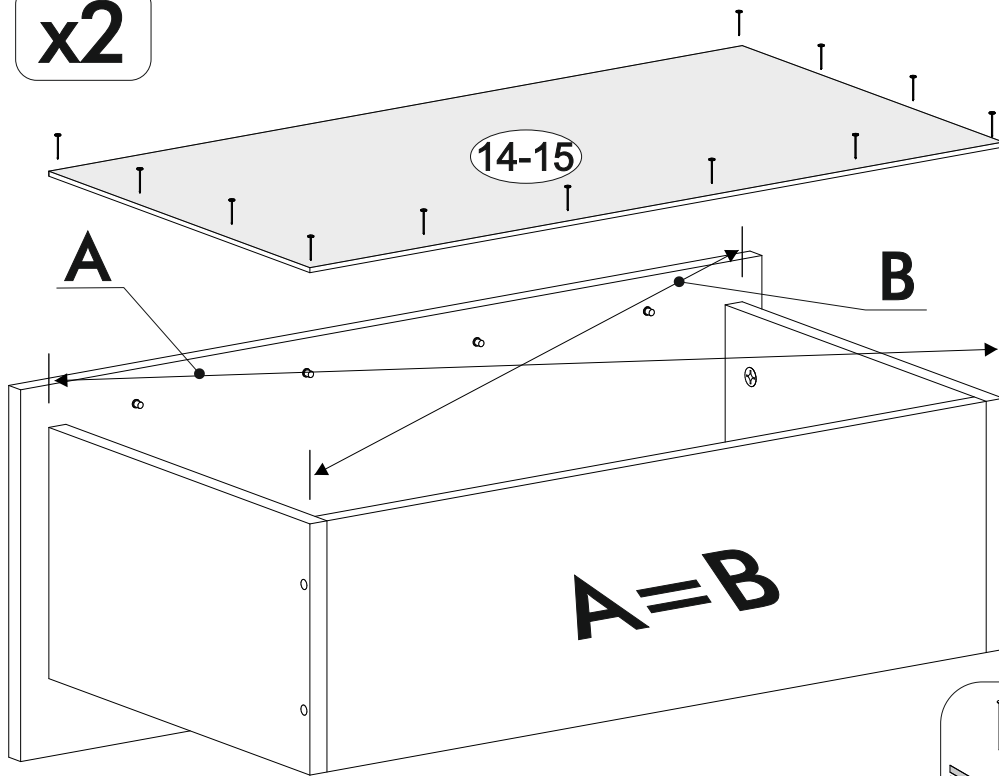

6,3x50	6,3x13			3,5x16	1,6x25	
						
14x	8x	6x	1x	16x	60x	14x
		350mm				
						
8x	4x	2x		1x	3x	3x
4x30						
						
6x						

 1 2 3	AI		 L=mm		
1	Бок левый / Left side	1	268	400	1
2	Бок правый / Right side	1	268	400	
3	Перегородка / Side	1	268	400	
4	Крышка / Top	1	1400	400	
5	Дно / Bottom	1	1400	400	
6-9	Бок ящика / Drawer side	4	350	200	
10-11	Вязка ящика / Drawer binding	2	619	200	
12-13	Фасад ящика / Drawer facade	2	296	696	
14-15	Дно ящика / Drawer bottom	2	650	350	
16	Задняя стенка / Back wall	1	1395	295	

1.

2.

4

3.

4.

5.

6.

7.

8.

11.

x2

12.

x2

13.

14.