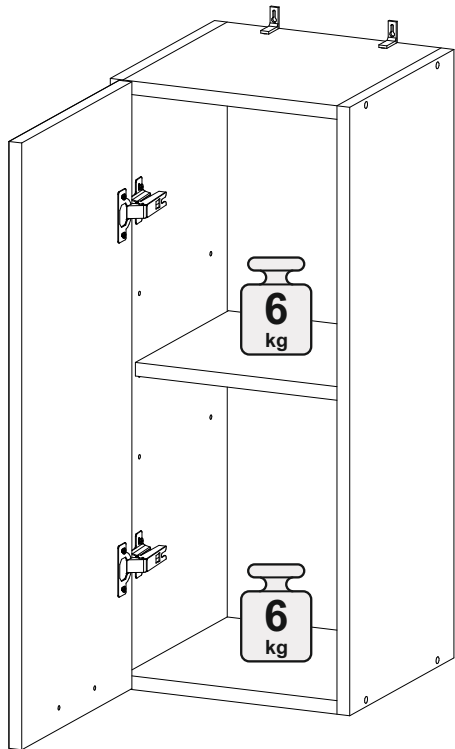

66

I

400	715	300

№ дет.	Деталь/Detail	Размер/Size	Кол-во/Quantity	№ упак./№ pack
1	Бок левый/Side left	715x280	1	1/5
4	Бок правый/Side right	715x280	1	1/5
7-8	Вязка/Connecting element	368x280	2	1/5
9	Полка/Shelf	368x250	1	1/5
10	Задняя стенка ЛДВП/Back wall	710x395	1	4/5
11	Фасад/Front	713x396	1	1/5

8

9

55

56

53

54

600	715	300

№ дет.	Деталь/Detail	Размер/Size	Кол-во/Quantity	№ упак./№ pack
2-3	Бок левый/Side left	715x280	2	1/5
5-6	Бок правый/Side right	715x280	2	1/5
12-17	Вязка/Connecting element	568x280	6	1/5
18-21	Задняя стенка ЛДВП/Back wall	352x595	4	2/5
22-23	Фасад/Front	355x596	2	2/5
24-25	Фасад/Front	355x596	2	2/5