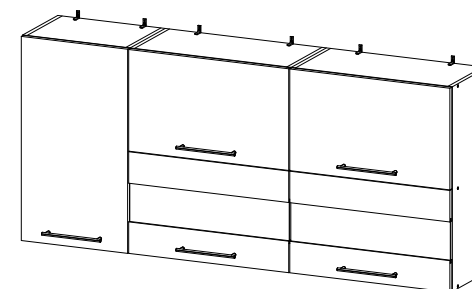

## Кухонный гарнитур Маша 1,6 м

		
1600	2110	600

67

В мебельном наборе могут быть конструктивные изменения, не указанные в данной инструкции и не ухудшающие качество изделия

Высота кухонного гарнитура изменяется в зависимости от вашего варианта установки

66

I

400	715	300

№ дет.	Деталь/Detail	Размер/Size	Кол-во/Quantity	№ упак./№ pack
1	Бок левый/Side left	715x280	1	1/5
4	Бок правый/Side right	715x280	1	1/5
7-8	Вязка/Connecting element	368x280	2	1/5
9	Полка/Shelf	368x250	1	1/5
10	Задняя стенка ЛДВП/Back wall	710x395	1	4/5
11	Фасад/Front	713x396	1	1/5