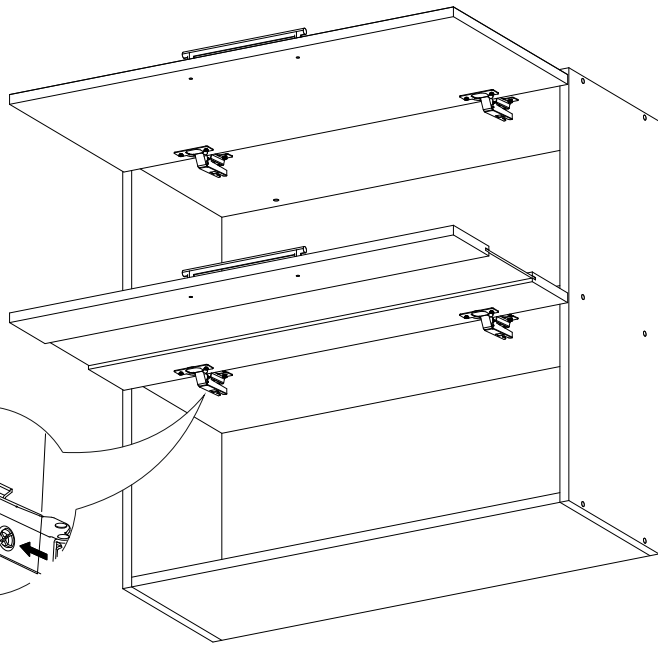

48

16

17

18

19

46

47

44

45

20

600	842	600

№ дет.	Деталь/Detail	Размер/Size	Кол-во/Quantity	№ упак./№ pack
26	Бок левый/Side left	700x500	1	3/5
27	Бок правый/Side right	700x500	1	3/5
28	Крышка/Top	600x500	1	3/5
29-30	Планка/Plank	568x116	2	3/5
31	Полка/Shelf	565x470	1	3/5
32	Цоколь/Socle	600x100	1	3/5
33	Бок ящика левый/Side left	460x90	1	3/5
34	Бок ящика правый/Side right	460x90	1	3/5
35	Задняя стенка ящика/Back side	511x90	1	3/5
36	Дно ящика ЛДВП/Drawer bottom	540x460	1	3/5
37-38	Задняя стенка ЛДВП/Back side	710x295	2	3/5
39	Соединитель ДВП/Connector	710	1	3/5
40	Столешница/Countertop	600x600	1	3/5
41	Фасад/Front	140x596	1	3/5
42-43	Фасад/Front	569x296	2	3/5