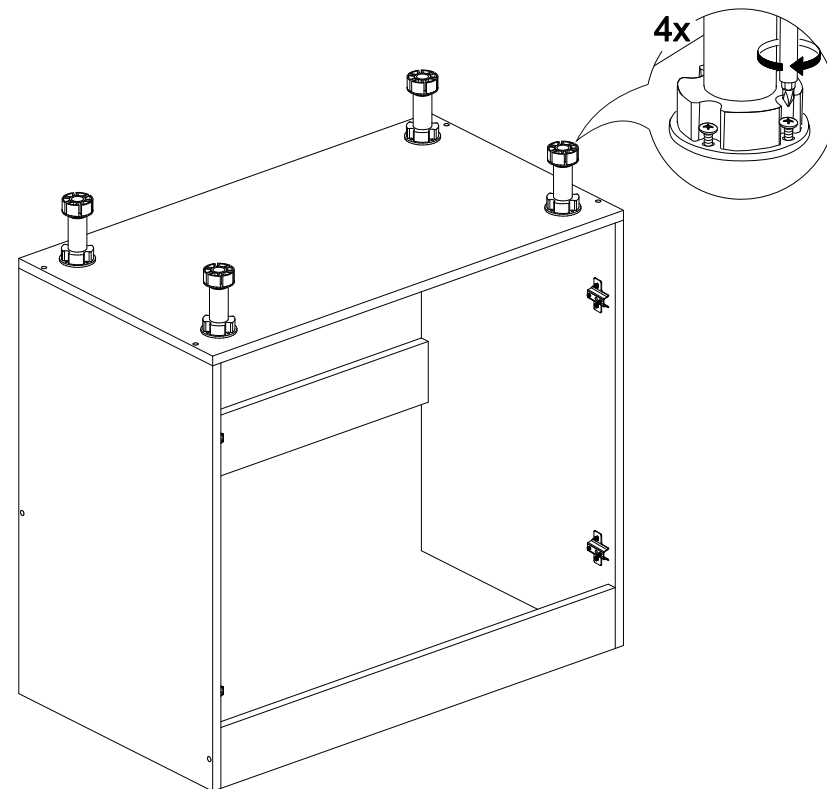

600	842	600

№ дет.	Деталь/Detail	Размер/Size	Кол-во/Quantity	№ упак./№ pack
26	Бок левый/Side left	700x500	1	3/5
27	Бок правый/Side right	700x500	1	3/5
28	Крышка/Top	600x500	1	3/5
29-30	Планка/Plank	568x116	2	3/5
31	Полка/Shelf	565x470	1	3/5
32	Цоколь/Socle	600x100	1	3/5
33	Бок ящика левый/Side left	460x90	1	3/5
34	Бок ящика правый/Side right	460x90	1	3/5
35	Задняя стенка ящика/Back side	511x90	1	3/5
36	Дно ящика ЛДВП/Drawer bottom	540x460	1	3/5
37-38	Задняя стенка ЛДВП/Back side	710x295	2	3/5
39	Соединитель ДВП/Connector	710	1	3/5
40	Столешница/Countertop	600x600	1	3/5
41	Фасад/Front	140x596	1	3/5
42-43	Фасад/Front	569x296	2	3/5

42