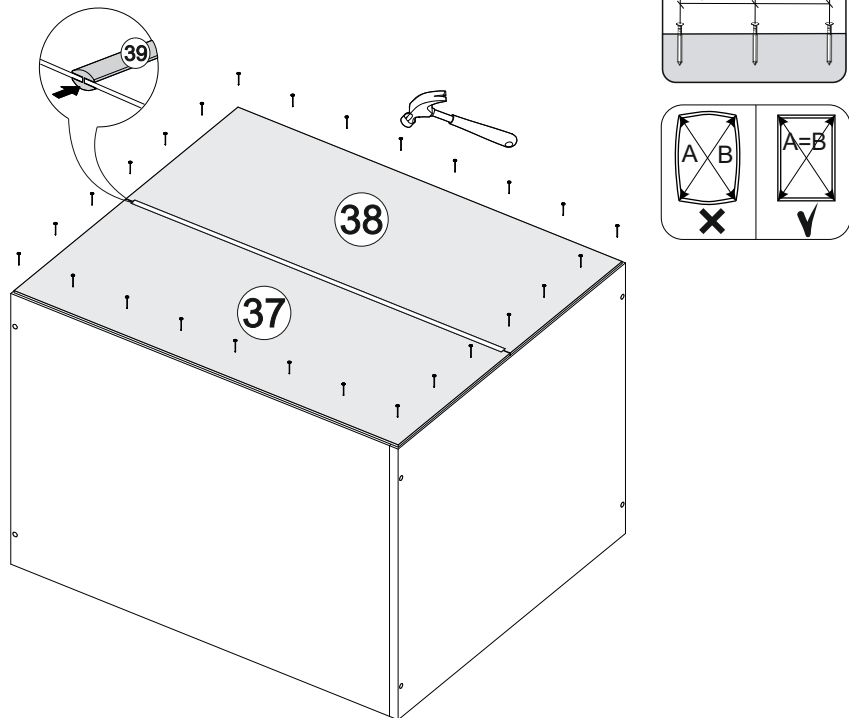

23

24

IV

600	816	520

№ дет.	Деталь/Detail	Размер/Size	Кол-во/Quantity	№ упак./№ pack
44	Бок левый/Side left	700x500	1	4/5
46	Бок правый/Side right	700x500	1	4/5
48	Крышка/Top	600x500	1	4/5
49-50	Планка/Plank	7568x116	2	4/5
51	Цоколь/Socle	600x100	1	4/5
63	Фасад/Front	140x596	1	4/5
65-66	Фасад/Front	569x296	2	4/5