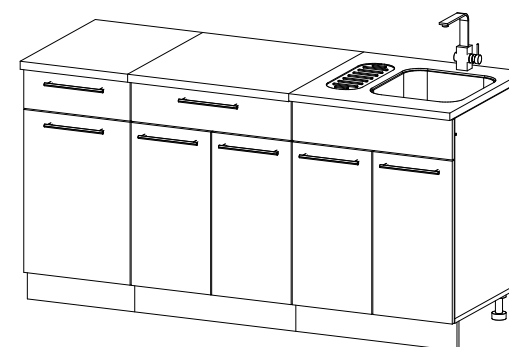

## Кухонный гарнитур Маша 1,6 м

		
1600	2110	600

67

В мебельном наборе могут быть конструктивные изменения, не указанные в данной инструкции и не ухудшающие качество изделия

Высота кухонного гарнитура изменяется в зависимости от вашего варианта установки

66

I

400	715	300

№ дет.	Деталь/Detail	Размер/Size	Кол-во/Quantity	№ упак./№ pack
1	Бок левый/Side left	715x280	1	1/5
4	Бок правый/Side right	715x280	1	1/5
7-8	Вязка/Connecting element	368x280	2	1/5
9	Полка/Shelf	368x250	1	1/5
10	Задняя стенка ЛДВП/Back wall	710x395	1	4/5
11	Фасад/Front	713x396	1	1/5