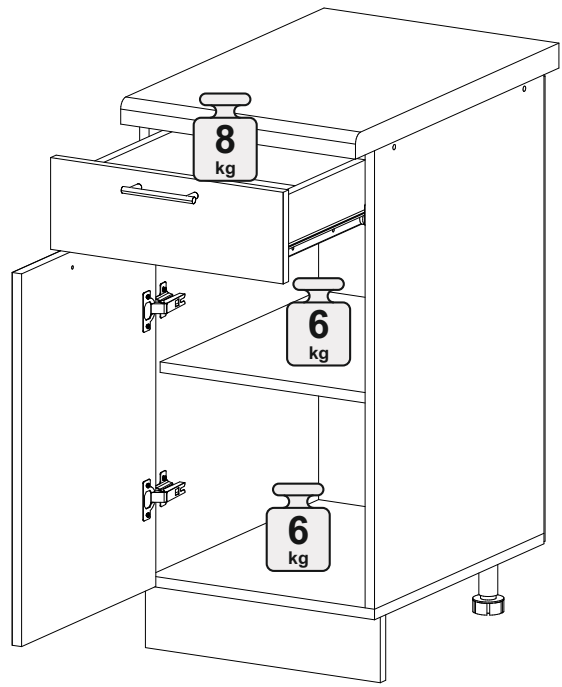

## Кухонный гарнитур Маша 1,6 м

		
1600	2110	600

67

В мебельном наборе могут быть конструктивные изменения, не указанные в данной инструкции и не ухудшающие качество изделия

Высота кухонного гарнитура изменяется в зависимости от вашего варианта установки

66

I

400	715	300

№ дет.	Деталь/Detail	Размер/Size	Кол-во/Quantity	№ упак./№ pack
1	Бок левый/Side left	715x280	1	1/5
4	Бок правый/Side right	715x280	1	1/5
7-8	Вязка/Connecting element	368x280	2	1/5
9	Полка/Shelf	368x250	1	1/5
10	Задняя стенка ЛДВП/Back wall	710x395	1	4/5
11	Фасад/Front	713x396	1	1/5

14

15

V

400	842	600

№ дет.	Деталь/Detail	Размер/Size	Кол-во/ Quantity	№ упак./ № pack
45	Бок левый/Side left	700x500	1	4/5
47	Бок правый/Side right	700x500	1	4/5
52	Крышка/Top	400x500	1	4/5
53-54	Планка/Plank	368x116	2	4/5
55	Полка/Shelf	365x470	1	4/5
56	Цоколь/Socle	400x100	1	4/5
57	Бок ящика левый/Side left	460x90	1	4/5
58	Бок ящика правый/Side right	460x90	1	4/5
59	Задняя стенка ящика/Back side	311x90	1	4/5
60	Дно ящика ЛДВП/Drawer bottom	340x460	1	4/5
61	Задняя стенка ЛДВП/Back side	710x395	1	4/5
62	Столешница/Countertop	400x600	1	4/5
64	Фасад/Front	140x396	1	4/5
67	Фасад/Front	569x396	1	4/5

IV

600	816	520

№ дет.	Деталь/Detail	Размер/Size	Кол-во/Quantity	№ упак./№ pack
44	Бок левый/Side left	700x500	1	4/5
46	Бок правый/Side right	700x500	1	4/5
48	Крышка/Top	600x500	1	4/5
49-50	Планка/Plank	7568x116	2	4/5
51	Цоколь/Socle	600x100	1	4/5
63	Фасад/Front	140x596	1	4/5
65-66	Фасад/Front	569x296	2	4/5