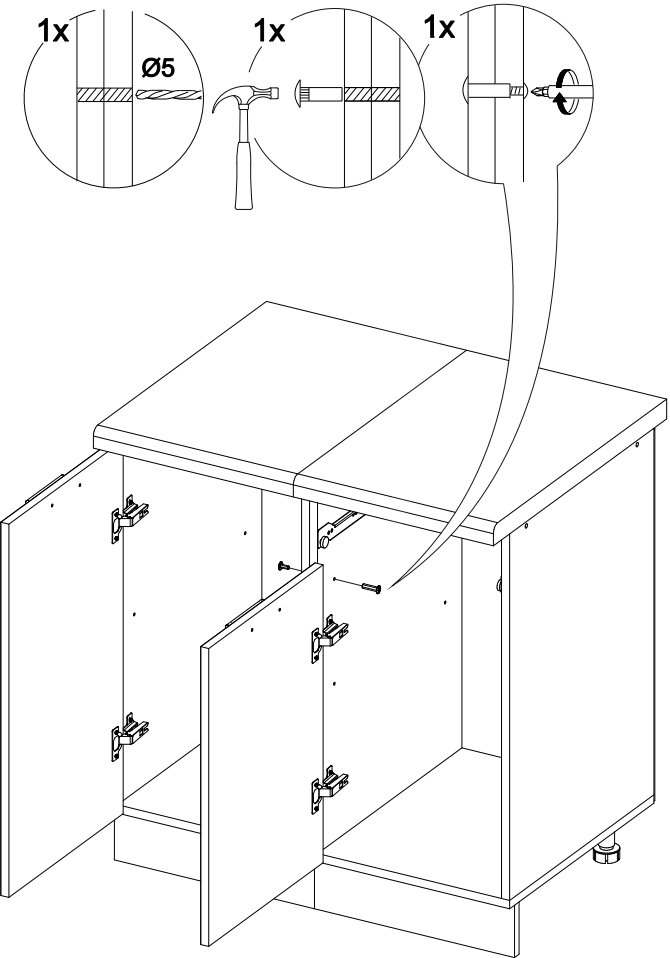

## Кухонный гарнитур Маша 1,6 м

		
1600	2110	600

67

В мебельном наборе могут быть конструктивные изменения, не указанные в данной инструкции и не ухудшающие качество изделия

Высота кухонного гарнитура изменяется в зависимости от вашего варианта установки

66

I

400	715	300

№ дет.	Деталь/Detail	Размер/Size	Кол-во/Quantity	№ упак./№ pack
1	Бок левый/Side left	715x280	1	1/5
4	Бок правый/Side right	715x280	1	1/5
7-8	Вязка/Connecting element	368x280	2	1/5
9	Полка/Shelf	368x250	1	1/5
10	Задняя стенка ЛДВП/Back wall	710x395	1	4/5
11	Фасад/Front	713x396	1	1/5