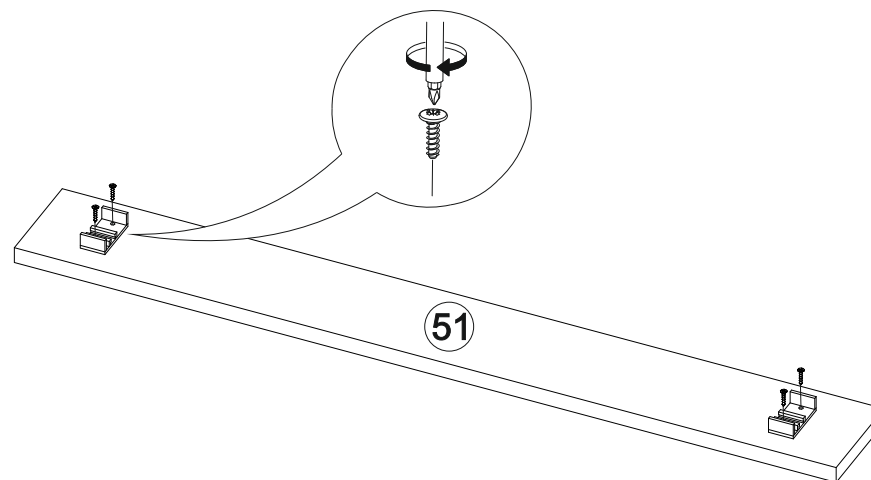

600	842	600

№ дет.	Деталь/Detail	Размер/Size	Кол-во/Quantity	№ упак./№ pack
26	Бок левый/Side left	700x500	1	3/5
27	Бок правый/Side right	700x500	1	3/5
28	Крышка/Top	600x500	1	3/5
29-30	Планка/Plank	568x116	2	3/5
31	Полка/Shelf	565x470	1	3/5
32	Цоколь/Socle	600x100	1	3/5
33	Бок ящика левый/Side left	460x90	1	3/5
34	Бок ящика правый/Side right	460x90	1	3/5
35	Задняя стенка ящика/Back side	511x90	1	3/5
36	Дно ящика ЛДВП/Drawer bottom	540x460	1	3/5
37-38	Задняя стенка ЛДВП/Back side	710x295	2	3/5
39	Соединитель ДВП/Connector	710	1	3/5
40	Столешница/Countertop	600x600	1	3/5
41	Фасад/Front	140x596	1	3/5
42-43	Фасад/Front	569x296	2	3/5

42

43