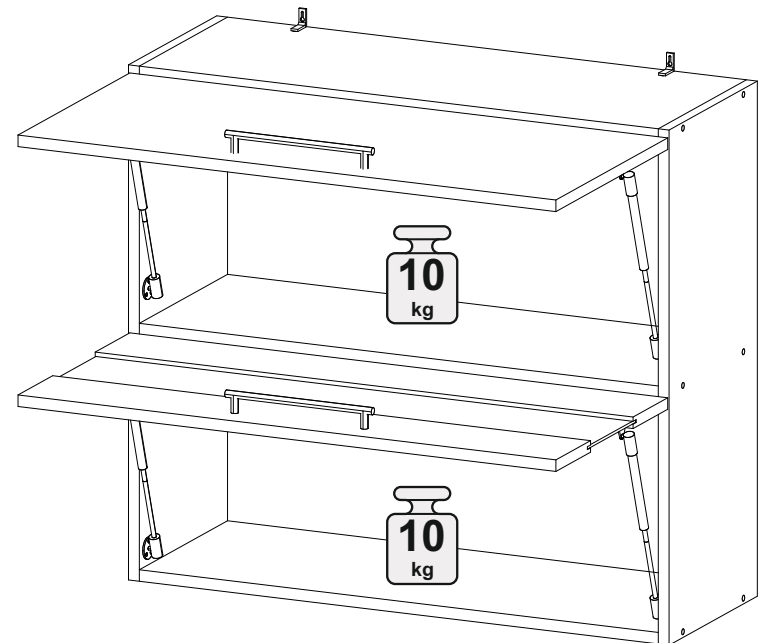

48

16

17

18

19

46

47

44

45

20

600	842	600

№ дет.	Деталь/Detail	Размер/Size	Кол-во/Quantity	№ упак./№ pack
26	Бок левый/Side left	700x500	1	3/5
27	Бок правый/Side right	700x500	1	3/5
28	Крышка/Top	600x500	1	3/5
29-30	Планка/Plank	568x116	2	3/5
31	Полка/Shelf	565x470	1	3/5
32	Цоколь/Socle	600x100	1	3/5
33	Бок ящика левый/Side left	460x90	1	3/5
34	Бок ящика правый/Side right	460x90	1	3/5
35	Задняя стенка ящика/Back side	511x90	1	3/5
36	Дно ящика ЛДВП/Drawer bottom	540x460	1	3/5
37-38	Задняя стенка ЛДВП/Back side	710x295	2	3/5
39	Соединитель ДВП/Connector	710	1	3/5
40	Столешница/Countertop	600x600	1	3/5
41	Фасад/Front	140x596	1	3/5
42-43	Фасад/Front	569x296	2	3/5