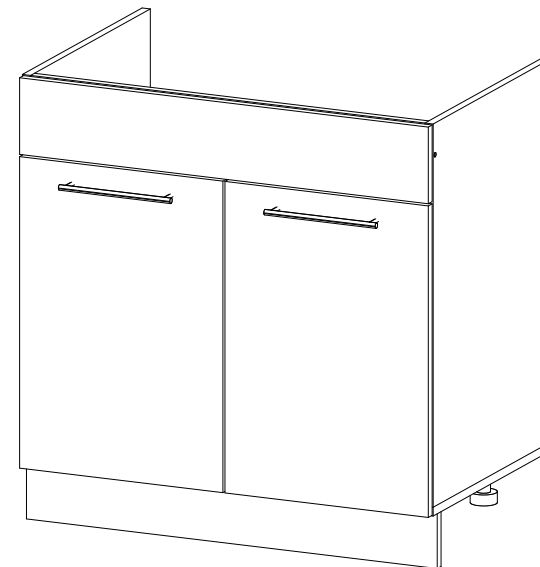

23

24

IV

600	816	520

№ дет.	Деталь/Detail	Размер/Size	Кол-во/Quantity	№ упак./№ pack
44	Бок левый/Side left	700x500	1	4/5
46	Бок правый/Side right	700x500	1	4/5
48	Крышка/Top	600x500	1	4/5
49-50	Планка/Plank	7568x116	2	4/5
51	Цоколь/Socle	600x100	1	4/5
63	Фасад/Front	140x596	1	4/5
65-66	Фасад/Front	569x296	2	4/5