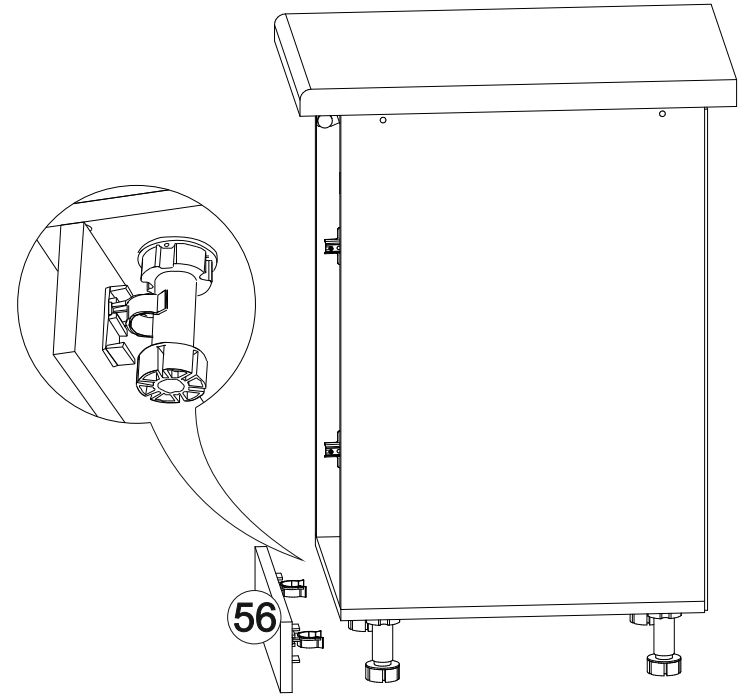

66

I

400	715	300

№ дет.	Деталь/Detail	Размер/Size	Кол-во/Quantity	№ упак./№ pack
1	Бок левый/Side left	715x280	1	1/5
4	Бок правый/Side right	715x280	1	1/5
7-8	Вязка/Connecting element	368x280	2	1/5
9	Полка/Shelf	368x250	1	1/5
10	Задняя стенка ЛДВП/Back wall	710x395	1	4/5
11	Фасад/Front	713x396	1	1/5

8

9

55

56

53

54

600	715	300

№ дет.	Деталь/Detail	Размер/Size	Кол-во/Quantity	№ упак./№ pack
2-3	Бок левый/Side left	715x280	2	1/5
5-6	Бок правый/Side right	715x280	2	1/5
12-17	Вязка/Connecting element	568x280	6	1/5
18-21	Задняя стенка ЛДВП/Back wall	352x595	4	2/5
22-23	Фасад/Front	355x596	2	2/5
24-25	Фасад/Front	355x596	2	2/5