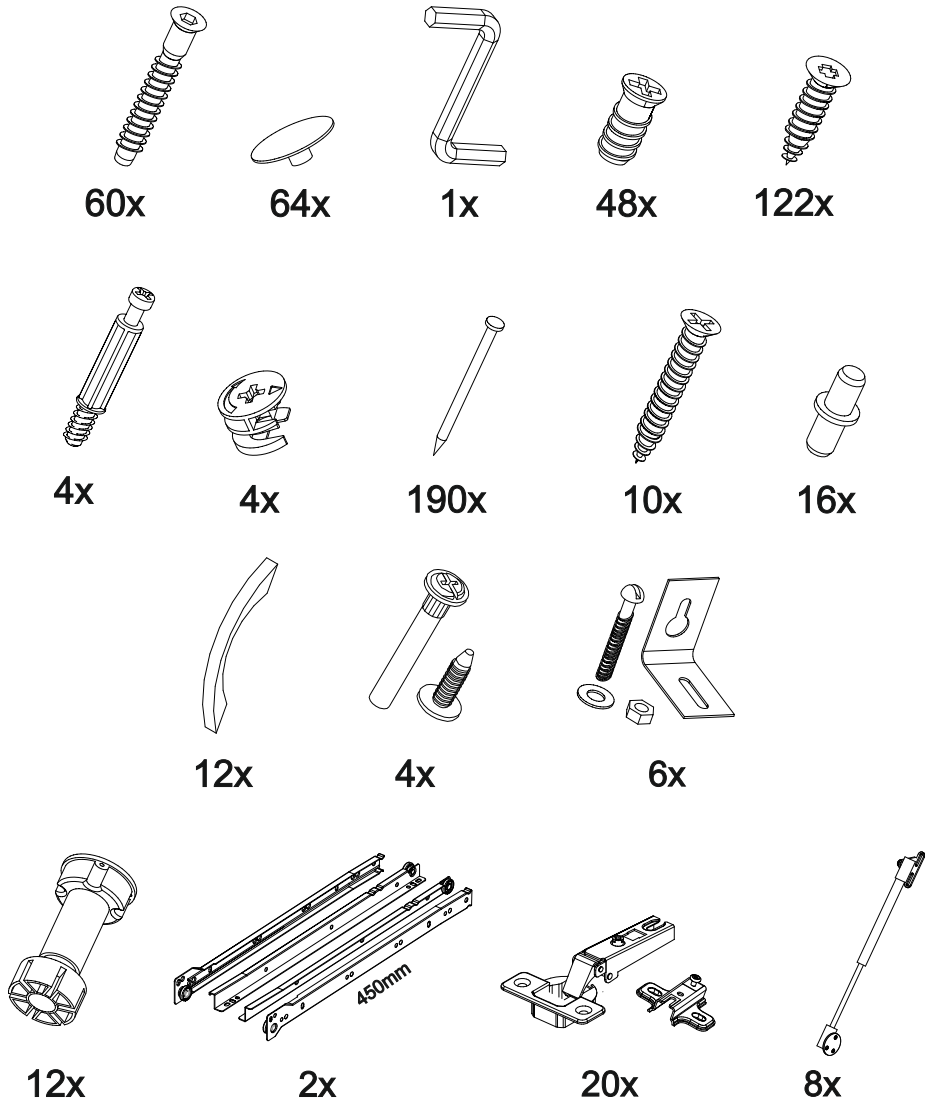

## Кухонный гарнитур Маша 1,6 м

		
1600	2110	600

67

В мебельном наборе могут быть конструктивные изменения, не указанные в данной инструкции и не ухудшающие качество изделия

Высота кухонного гарнитура изменяется в зависимости от вашего варианта установки

66

I

400	715	300

№ дет.	Деталь/Detail	Размер/Size	Кол-во/Quantity	№ упак./№ pack
1	Бок левый/Side left	715x280	1	1/5
4	Бок правый/Side right	715x280	1	1/5
7-8	Вязка/Connecting element	368x280	2	1/5
9	Полка/Shelf	368x250	1	1/5
10	Задняя стенка ЛДВП/Back wall	710x395	1	4/5
11	Фасад/Front	713x396	1	1/5

42

43

40

21

41

22

23

24

39

25

26

27

28

37

38

35