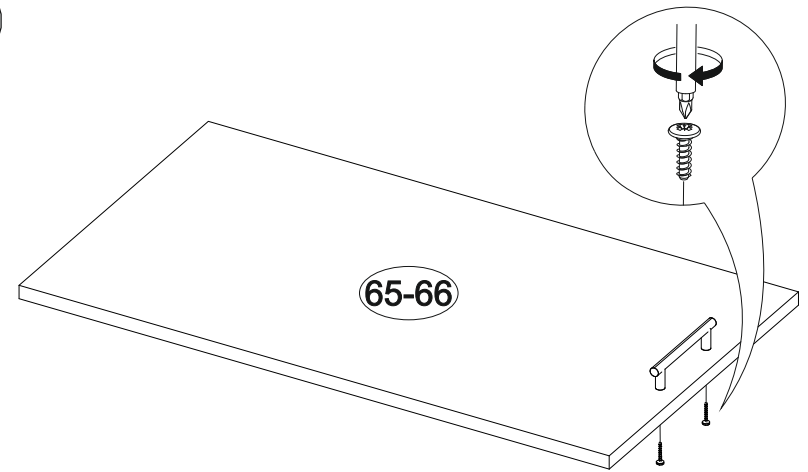

48

16

17

18

19

46

47

44

45

20

600	842	600

№ дет.	Деталь/Detail	Размер/Size	Кол-во/Quantity	№ упак./№ pack
26	Бок левый/Side left	700x500	1	3/5
27	Бок правый/Side right	700x500	1	3/5
28	Крышка/Top	600x500	1	3/5
29-30	Планка/Plank	568x116	2	3/5
31	Полка/Shelf	565x470	1	3/5
32	Цоколь/Socle	600x100	1	3/5
33	Бок ящика левый/Side left	460x90	1	3/5
34	Бок ящика правый/Side right	460x90	1	3/5
35	Задняя стенка ящика/Back side	511x90	1	3/5
36	Дно ящика ЛДВП/Drawer bottom	540x460	1	3/5
37-38	Задняя стенка ЛДВП/Back side	710x295	2	3/5
39	Соединитель ДВП/Connector	710	1	3/5
40	Столешница/Countertop	600x600	1	3/5
41	Фасад/Front	140x596	1	3/5
42-43	Фасад/Front	569x296	2	3/5

IV

600	816	520

№ дет.	Деталь/Detail	Размер/Size	Кол-во/Quantity	№ упак./№ pack
44	Бок левый/Side left	700x500	1	4/5
46	Бок правый/Side right	700x500	1	4/5
48	Крышка/Top	600x500	1	4/5
49-50	Планка/Plank	7568x116	2	4/5
51	Цоколь/Socle	600x100	1	4/5
63	Фасад/Front	140x596	1	4/5
65-66	Фасад/Front	569x296	2	4/5