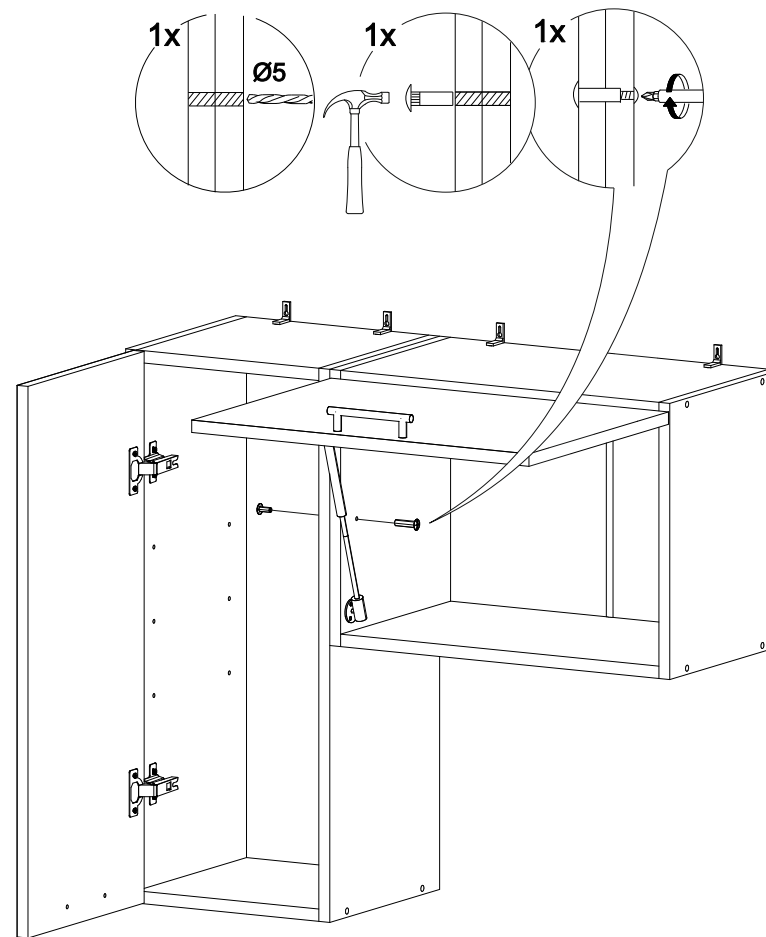

Кухонный гарнитур Татьяна 1,6м

1600	2000	600

46

В мебельном наборе могут быть конструктивные изменения, не указанные в данной инструкции и не ухудшающие качество изделия

Высота кухонного гарнитура изменяется в зависимости от вашего варианта установки

45

I

500	560	300

№ дет.	Деталь/Detail	Размер/Size	Кол-во/Quantity	№ упак./№ pack
1-2	Бок левый/Side left	560x280	2	1/4
3-4	Бок правый/Side right	560x280	2	1/4
5-8	Вязка/Connecting element	468x280	4	1/4
9-10	Полка/Shelf	468x250	2	1/4
11-12	Задняя стенка ЛДВП/Back wall	555x495	2	3/4
13-14	Фасад/Front	558x496	2	2/4