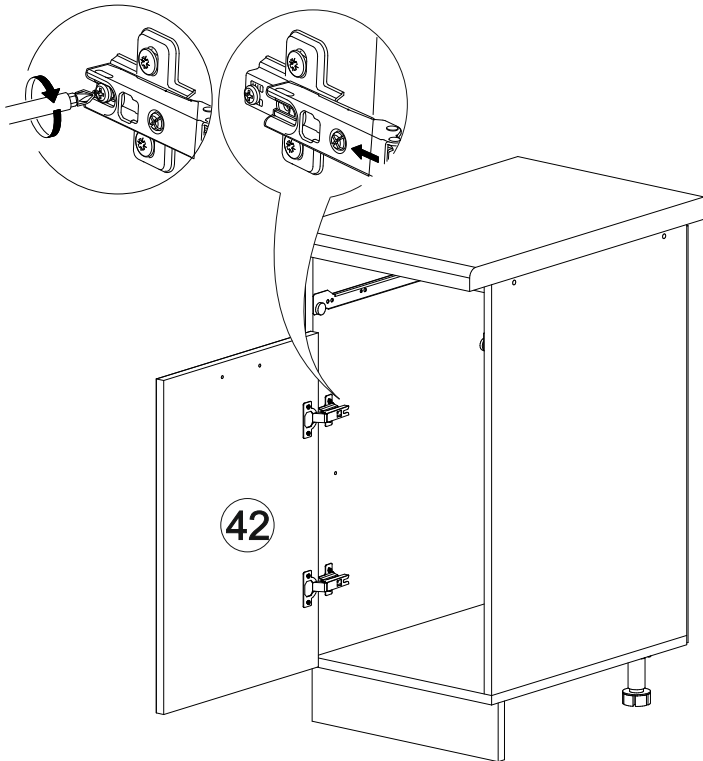

13

14

15

29

30

27

16

28

17

18

25

26

23

24

500	842	600

№ дет.	Деталь/Detail	Размер/Size	Кол-во/ Quantity	№ упак./ № pack
21	Бок левый/Side left	700x450	1	3/4
23	Бок правый/Side right	700x450	1	3/4
25	Крышка/Top	500x450	1	1/4
27-28	Планка/Plank	468x100	2	3/4
31	Полка/Shelf	468x430	1	3/4
32	Бок ящика левый/Side left	400x90	1	3/4
33	Бок ящика правый/Side right	400x90	1	3/4
34	Задняя стенка ящика/Back side	411x90	1	3/4
35	Дно ящика/Drawer bottom	440x400	1	3/4
36	Цоколь/Socle	500x100	1	3/4
38-39	Задняя стенка ЛДВП/Back side	710x245	2	3/4
40	Соединитель ДВП/Connector	682	1	3/4
41	Фасад/Front	140x496	1	2/4
42	Фасад/Front	569x496	1	2/4