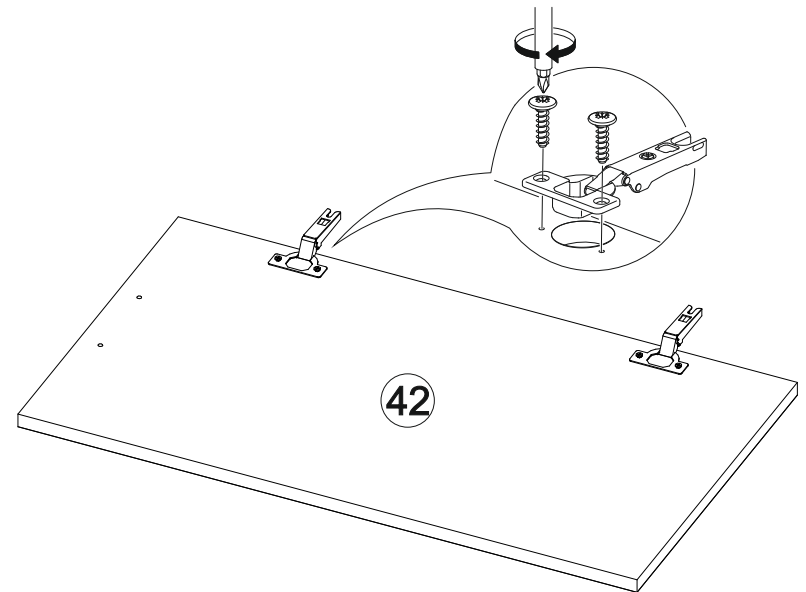

17

18

25

26

23

24

500	842	600

№ дет.	Деталь/Detail	Размер/Size	Кол-во/ Quantity	№ упак./ № pack
21	Бок левый/Side left	700x450	1	3/4
23	Бок правый/Side right	700x450	1	3/4
25	Крышка/Top	500x450	1	1/4
27-28	Планка/Plank	468x100	2	3/4
31	Полка/Shelf	468x430	1	3/4
32	Бок ящика левый/Side left	400x90	1	3/4
33	Бок ящика правый/Side right	400x90	1	3/4
34	Задняя стенка ящика/Back side	411x90	1	3/4
35	Дно ящика/Drawer bottom	440x400	1	3/4
36	Цоколь/Socle	500x100	1	3/4
38-39	Задняя стенка ЛДВП/Back side	710x245	2	3/4
40	Соединитель ДВП/Connector	682	1	3/4
41	Фасад/Front	140x496	1	2/4
42	Фасад/Front	569x496	1	2/4