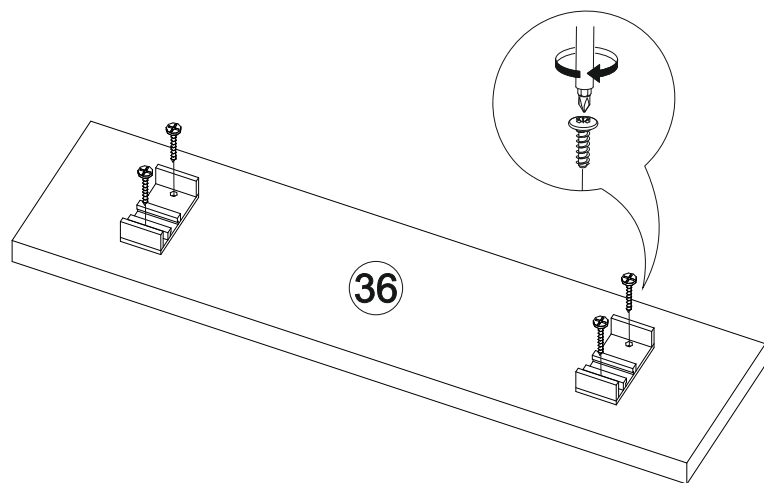

17

18

25

26

23

24

500	842	600

№ дет.	Деталь/Detail	Размер/Size	Кол-во/ Quantity	№ упак./ № pack
21	Бок левый/Side left	700x450	1	3/4
23	Бок правый/Side right	700x450	1	3/4
25	Крышка/Top	500x450	1	1/4
27-28	Планка/Plank	468x100	2	3/4
31	Полка/Shelf	468x430	1	3/4
32	Бок ящика левый/Side left	400x90	1	3/4
33	Бок ящика правый/Side right	400x90	1	3/4
34	Задняя стенка ящика/Back side	411x90	1	3/4
35	Дно ящика/Drawer bottom	440x400	1	3/4
36	Цоколь/Socle	500x100	1	3/4
38-39	Задняя стенка ЛДВП/Back side	710x245	2	3/4
40	Соединитель ДВП/Connector	682	1	3/4
41	Фасад/Front	140x496	1	2/4
42	Фасад/Front	569x496	1	2/4