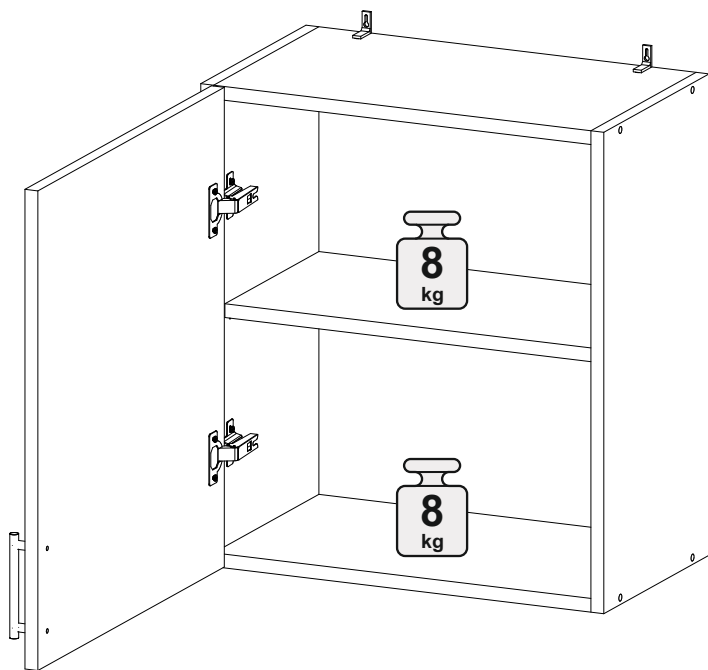

9

IV

500	816	520

№ дет.	Деталь/Detail	Размер/Size	Кол-во/Quantity	№ упак./№ pack
22	Бок левый/Side left	700x450	1	3/4
24	Бок правый/Side right	700x450	1	3/4
26	Крышка/Top	500x450	1	1/4
29-30	Планка/Plank	468x100	2	3/4
37	Цоколь/Socle	500x100	1	3/4
43	Фасад/Front	713x496	1	2/4