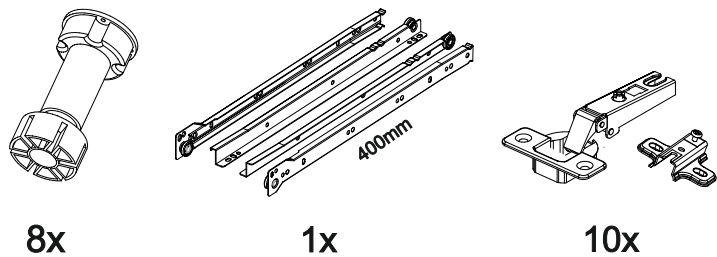

Кухонный гарнитур Татьяна 1,6м

1600	2000	600

46

В мебельном наборе могут быть конструктивные изменения, не указанные в данной инструкции и не ухудшающие качество изделия

Высота кухонного гарнитура изменяется в зависимости от вашего варианта установки

45

I

500	560	300

№ дет.	Деталь/Detail	Размер/Size	Кол-во/Quantity	№ упак./№ pack
1-2	Бок левый/Side left	560x280	2	1/4
3-4	Бок правый/Side right	560x280	2	1/4
5-8	Вязка/Connecting element	468x280	4	1/4
9-10	Полка/Shelf	468x250	2	1/4
11-12	Задняя стенка ЛДВП/Back wall	555x495	2	3/4
13-14	Фасад/Front	558x496	2	2/4