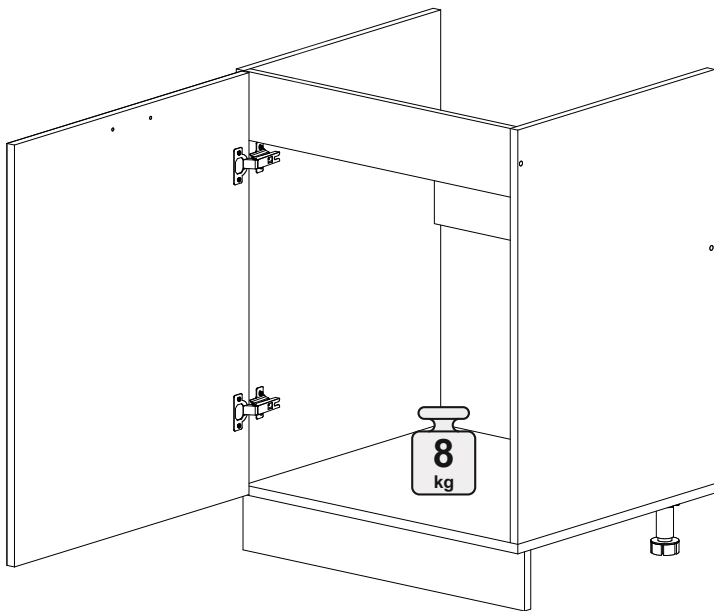

Кухонный гарнитур Татьяна 1,6м

1600	2000	600

46

В мебельном наборе могут быть конструктивные изменения, не указанные в данной инструкции и не ухудшающие качество изделия

Высота кухонного гарнитура изменяется в зависимости от вашего варианта установки

45

I

500	560	300

№ дет.	Деталь/Detail	Размер/Size	Кол-во/Quantity	№ упак./№ pack
1-2	Бок левый/Side left	560x280	2	1/4
3-4	Бок правый/Side right	560x280	2	1/4
5-8	Вязка/Connecting element	468x280	4	1/4
9-10	Полка/Shelf	468x250	2	1/4
11-12	Задняя стенка ЛДВП/Back wall	555x495	2	3/4
13-14	Фасад/Front	558x496	2	2/4