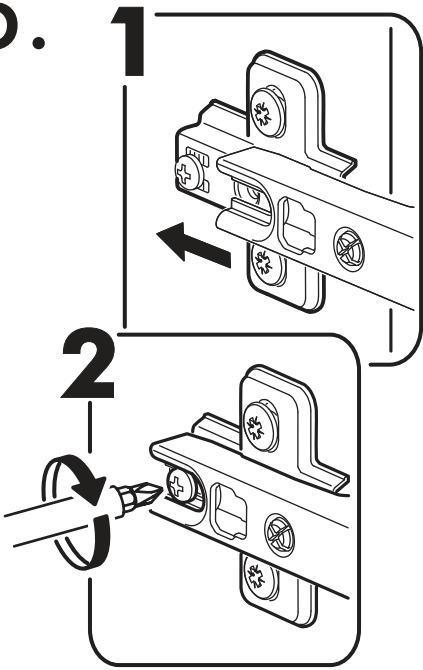

1.

2.

3.

4.

5.

	<b>AI</b>				
1	Столешница / Table top	1	500	600	3/3
3	Фасад / Front	1	569	496	3/3
4	Фасад ящика / The facade of the box	1	140	496	3/3
6	Бок левый низ / Side left bottom	1	700	450	2/3
7	Бок правый низ / Side right bottom	1	700	450	2/3
11	Крышка / Cap	1	500	450	2/3
13	Полка / Shelf	1	465	430	2/3
16	Цоколь / Plinth	1	100	500	1/3
18	Планка / The bar	2	468	98	2/3
19	Вязка ящика / Binding of the box	1	412	90	1/3
20	Бок ящика / Side of the box	2	400	90	1/3
21	Дно ящика / Bottom of the drawer	1	442	400	2/3
22	Задняя стенка / Back wall	2	711	248	3/3
23	Соединитель ДВП / Connector	1	681		1/3