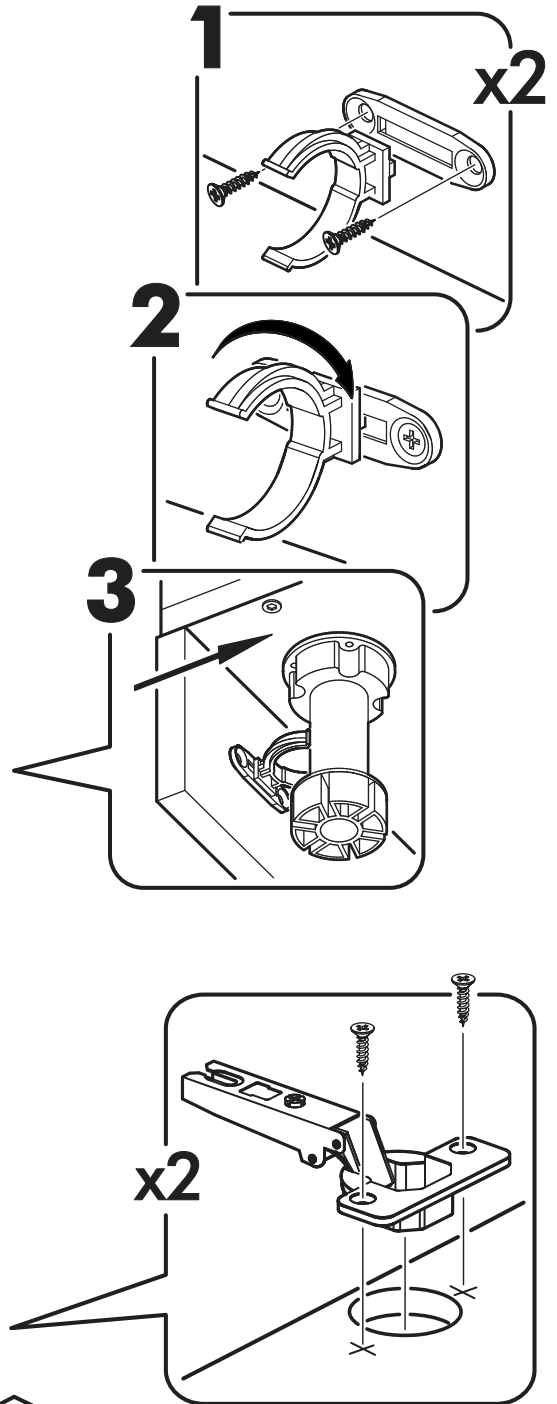

1.

2.

3.

4.

5.

	<b>AI</b>				
1	Столешница / Table top	1	500	600	3/3
3	Фасад / Front	1	569	496	3/3
4	Фасад ящика / The facade of the box	1	140	496	3/3
6	Бок левый низ / Side left bottom	1	700	450	2/3
7	Бок правый низ / Side right bottom	1	700	450	2/3
11	Крышка / Cap	1	500	450	2/3
13	Полка / Shelf	1	465	430	2/3
16	Цоколь / Plinth	1	100	500	1/3
18	Планка / The bar	2	468	98	2/3
19	Вязка ящика / Binding of the box	1	412	90	1/3
20	Бок ящика / Side of the box	2	400	90	1/3
21	Дно ящика / Bottom of the drawer	1	442	400	2/3
22	Задняя стенка / Back wall	2	711	248	3/3
23	Соединитель ДВП / Connector	1	681		1/3