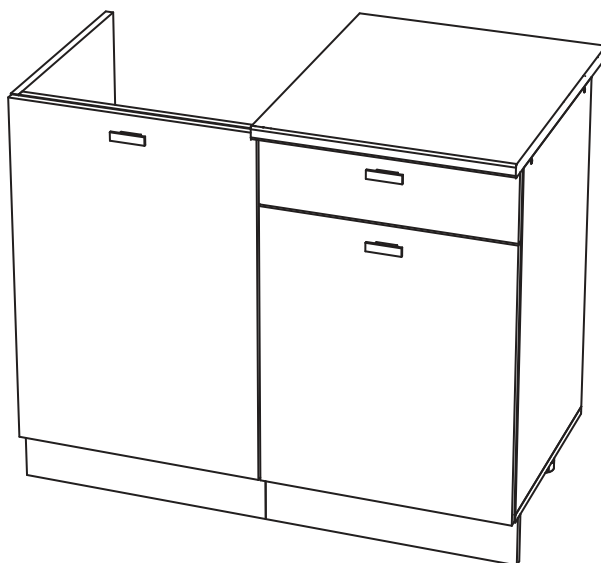

<https://interior-center.ru/>

Кухонный гарнитур Дана 1,0м  
Kitchen set Dana 1,0m

1000	2157	600

**RU** Внимание! Чтобы избежать неприятных последствий, воспользуйтесь услугами профессиональных сборщиков мебели. Производитель оставляет за собой право вносить изменения в конструкцию изделий, не влияющие на функциональность и дизайн.