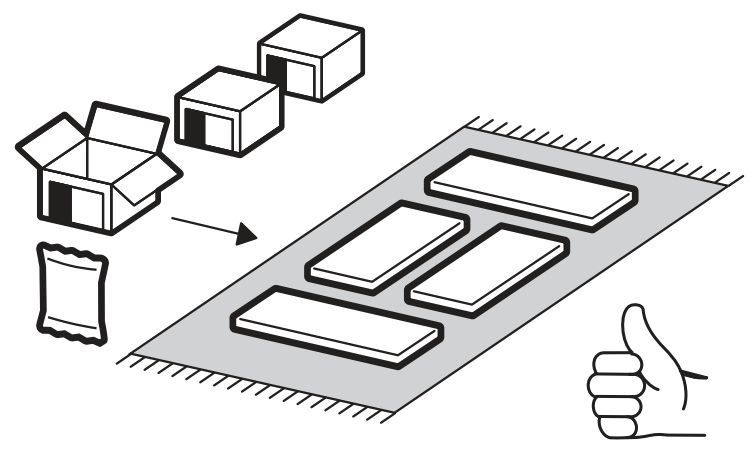

<https://interior-center.ru/>

Кухонный гарнитур Дана 1,0м  
Kitchen set Dana 1,0m

1000	2157	600

**RU** Внимание! Чтобы избежать неприятных последствий, воспользуйтесь услугами профессиональных сборщиков мебели. Производитель оставляет за собой право вносить изменения в конструкцию изделий, не влияющие на функциональность и дизайн.

<b>400mm</b>		<b>6,3x50</b>		<b>3,5x16</b>		<b>1,6x25</b>
						
<b>1x</b>		<b>30x</b>	<b>1x</b>	<b>68x</b>	<b>15x</b>	<b>93x</b>
		<b>3x16</b>			<b>6,3x13</b>	
<b>8x</b>			<b>2x</b>			<b>8x</b>
						
<b>4x</b>	<b>1x</b>	<b>6x</b>	<b>5x</b>	<b>3x</b>	<b>24x</b>	<b>2x</b>
<b>4x30</b>						
						
<b>4x</b>						

I

$\begin{matrix} 1 \\ 2 \\ 3 \end{matrix}$	<b>AI</b>				
<b>2</b>	Фасад / Front	<b>1</b>	<b>713</b>	<b>496</b>	<b>3/3</b>
<b>5</b>	Бок правый низ / Side right bottom	<b>1</b>	<b>700</b>	<b>450</b>	<b>2/3</b>
<b>8</b>	Бок левый низ / Side left bottom	<b>1</b>	<b>700</b>	<b>450</b>	<b>2/3</b>
<b>11</b>	Крышка / Cap	<b>1</b>	<b>500</b>	<b>450</b>	<b>2/3</b>
<b>16</b>	Цоколь / Plinth	<b>1</b>	<b>100</b>	<b>500</b>	<b>1/3</b>
<b>17</b>	Планка / The bar	<b>2</b>	<b>468</b>	<b>98</b>	<b>2/3</b>