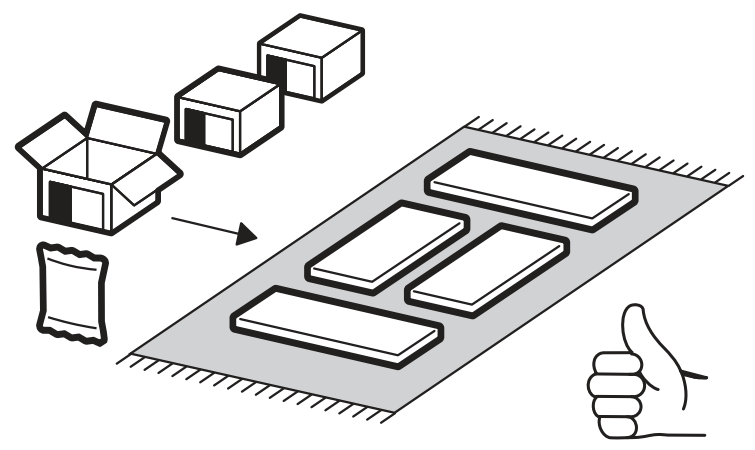

<https://interior-center.ru/>

БЕРГЕН ШК-1200  
BERGEN SHK-1200

1200	2200	520

**RU** Внимание! Чтобы избежать неприятных последствий, воспользуйтесь услугами профессиональных сборщиков мебели. Производитель оставляет за собой право вносить изменения в конструкцию изделий, не влияющие на функциональность и дизайн.

		6,3x50		3,5x16	6,3x13	1,6x25
						
12x		28x	1x	55x	24x	120x
						
28x	15x	2x	8x	12x	3x	
						
12x	1x	14x				

  	AI		 L=mm		
1	Бок левый / Left side	1	2180	500	1/4
2	Бок правый / Right side	1	2180	500	1/4
3	Перегородка / Partition	1	2084	500	1/4
4	Крышка / Cap	1	1200	500	2/4
5	Вязка / Binding	1	1168	500	2/4
6	Вязка / Binding	1	768	500	2/4
7	Вязка / Binding	1	384	500	2/4
8	Полка / Shelf	3	384	500	2/4
9	Цоколь / Plinth	2	1168	80	2/4
10	Усиление / Gain	1	768	100	2/4
11	Фасад / Front	3	2112	396	3/4
12	Задняя стенка / Back wall	1	2112	406	1/4
13	Задняя стенка / Back wall	2	2112	394	1/4
14	Штанга / Barbell	1	764		2/4
15	Соединитель / Connector	1	2082		1/4