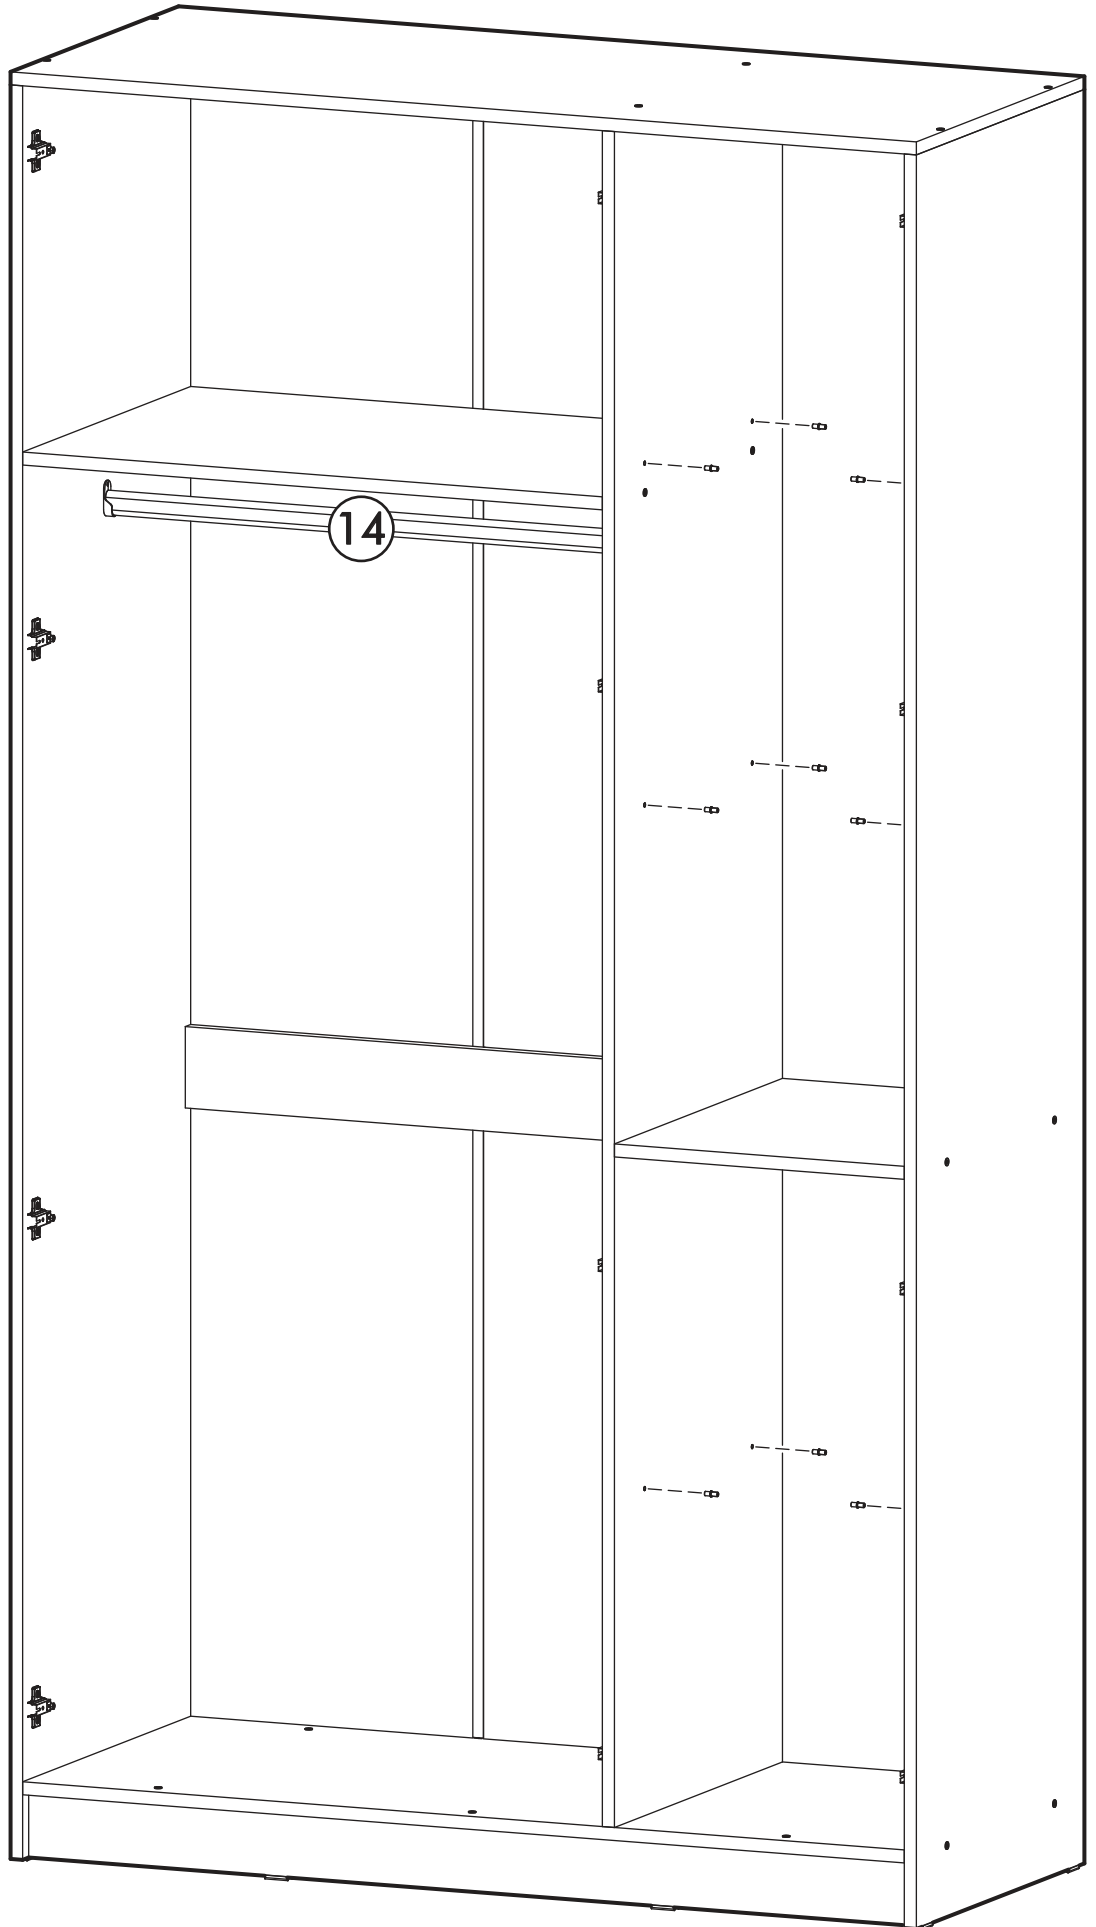

		6,3x50		3,5x16	6,3x13	1,6x25
						
12x		28x	1x	55x	24x	120x
						
28x	15x	2x	8x	12x	3x	
						
12x	1x	14x				

  	AI		 L=mm		
1	Бок левый / Left side	1	2180	500	1/4
2	Бок правый / Right side	1	2180	500	1/4
3	Перегородка / Partition	1	2084	500	1/4
4	Крышка / Cap	1	1200	500	2/4
5	Вязка / Binding	1	1168	500	2/4
6	Вязка / Binding	1	768	500	2/4
7	Вязка / Binding	1	384	500	2/4
8	Полка / Shelf	3	384	500	2/4
9	Цоколь / Plinth	2	1168	80	2/4
10	Усиление / Gain	1	768	100	2/4
11	Фасад / Front	3	2112	396	3/4
12	Задняя стенка / Back wall	1	2112	406	1/4
13	Задняя стенка / Back wall	2	2112	394	1/4
14	Штанга / Barbell	1	764		2/4
15	Соединитель / Connector	1	2082		1/4

1.

2.

3.

4.

5.

6.

1 2 3	<b>AI</b>			
<b>1*</b>	Зеркало / Mirror	<b>1</b>	<b>1900</b>	<b>300</b>
				<b>1/1</b>

Внимание! Монтаж зеркал/стеклол к фасадам производится самостоятельно на двусторонний скотч и/или кляймеры (входит в комплект).  
**ОБЯЗАТЕЛЬНО** для крепления необходимо использовать монтажный клей «жидкие гвозди» (приобретается отдельно).