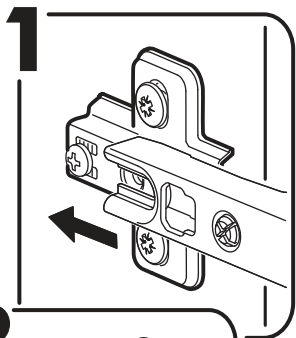

		6,3x50		3,5x16	6,3x13	1,6x25
						
12x		28x	1x	55x	24x	120x
						
28x	15x	2x	8x	12x	3x	
						
12x	1x	14x				

  	AI		 L=mm		
1	Бок левый / Left side	1	2180	500	1/4
2	Бок правый / Right side	1	2180	500	1/4
3	Перегородка / Partition	1	2084	500	1/4
4	Крышка / Cap	1	1200	500	2/4
5	Вязка / Binding	1	1168	500	2/4
6	Вязка / Binding	1	768	500	2/4
7	Вязка / Binding	1	384	500	2/4
8	Полка / Shelf	3	384	500	2/4
9	Цоколь / Plinth	2	1168	80	2/4
10	Усиление / Gain	1	768	100	2/4
11	Фасад / Front	3	2112	396	3/4
12	Задняя стенка / Back wall	1	2112	406	1/4
13	Задняя стенка / Back wall	2	2112	394	1/4
14	Штанга / Barbell	1	764		2/4
15	Соединитель / Connector	1	2082		1/4

1.

2.

3.

4.

5.

6.

1 2 3	<b>AI</b>			
<b>1*</b>	Зеркало / Mirror	<b>1</b>	<b>1900</b>	<b>300</b>
				<b>1/1</b>

Внимание! Монтаж зеркал/стеклол к фасадам производится самостоятельно на двусторонний скотч и/или кляймеры (входит в комплект).  
**ОБЯЗАТЕЛЬНО** для крепления необходимо использовать монтажный клей «жидкие гвозди» (приобретается отдельно).