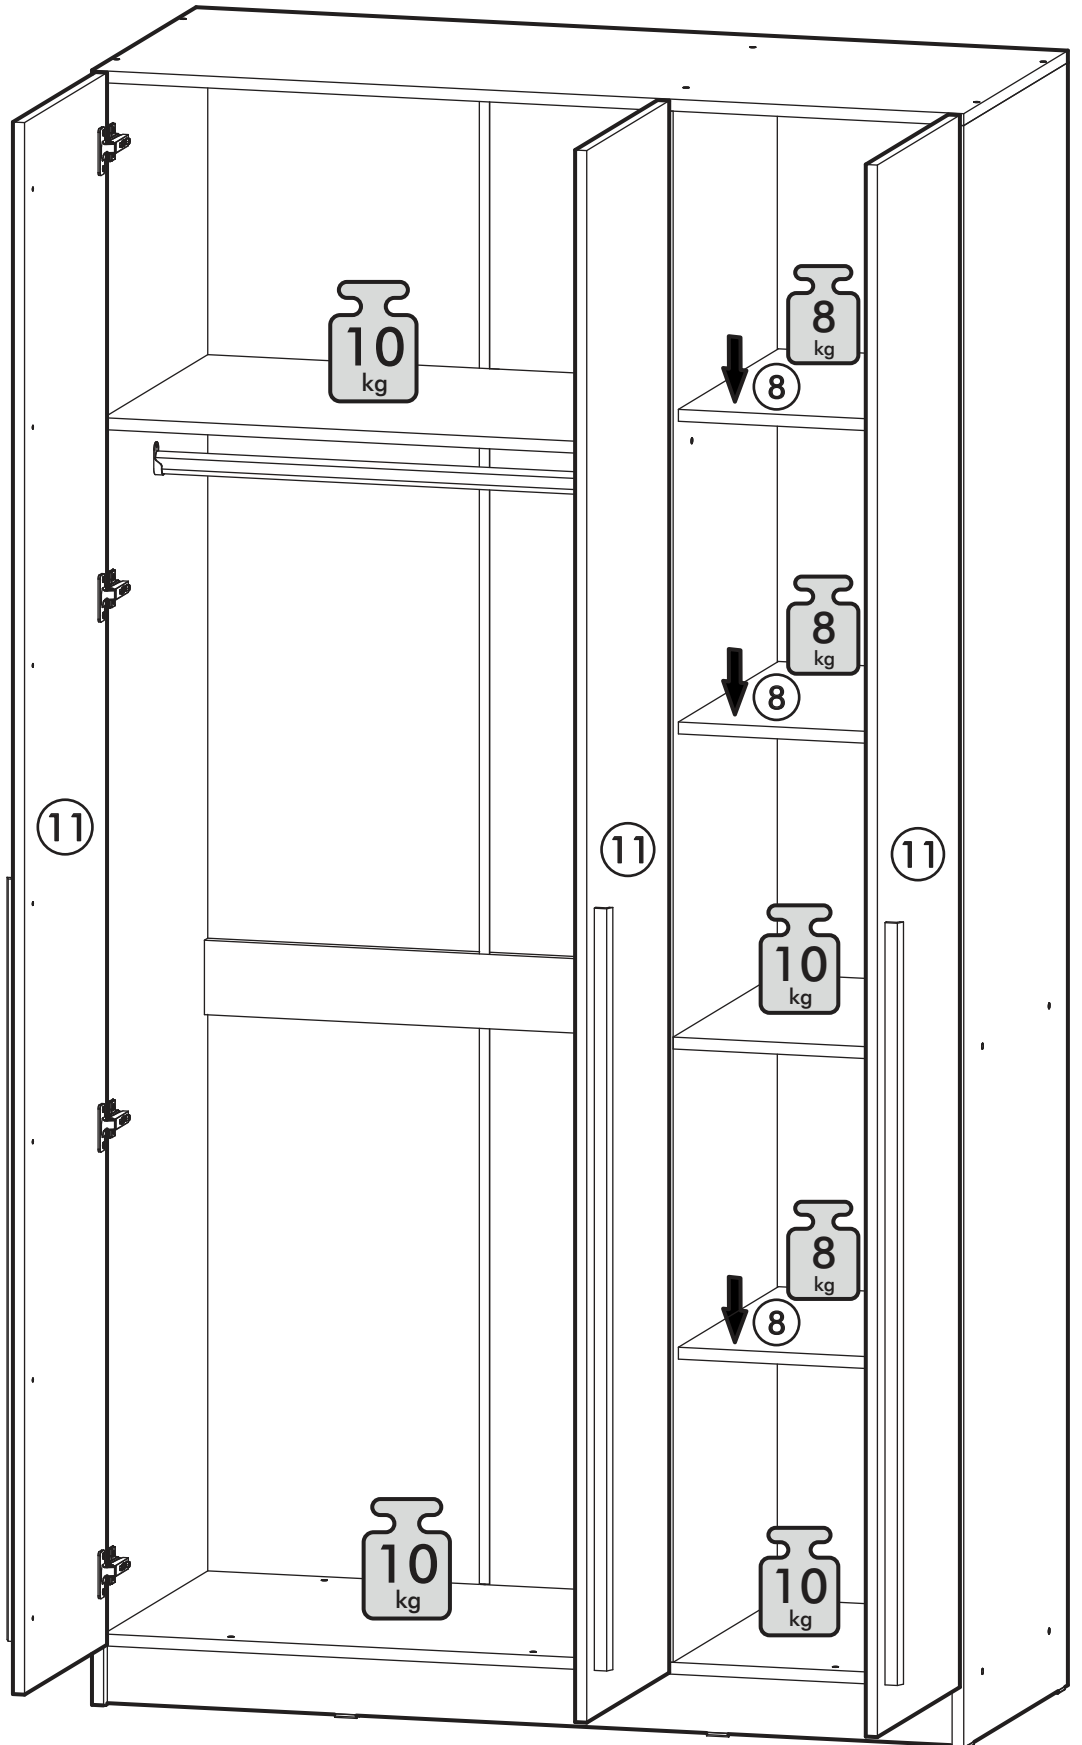

		6,3x50		3,5x16	6,3x13	1,6x25
						
12x		28x	1x	55x	24x	120x
						
28x	15x	2x	8x	12x	3x	
						
12x	1x	14x				

  	AI		 L=mm		
1	Бок левый / Left side	1	2180	500	1/4
2	Бок правый / Right side	1	2180	500	1/4
3	Перегородка / Partition	1	2084	500	1/4
4	Крышка / Cap	1	1200	500	2/4
5	Вязка / Binding	1	1168	500	2/4
6	Вязка / Binding	1	768	500	2/4
7	Вязка / Binding	1	384	500	2/4
8	Полка / Shelf	3	384	500	2/4
9	Цоколь / Plinth	2	1168	80	2/4
10	Усиление / Gain	1	768	100	2/4
11	Фасад / Front	3	2112	396	3/4
12	Задняя стенка / Back wall	1	2112	406	1/4
13	Задняя стенка / Back wall	2	2112	394	1/4
14	Штанга / Barbell	1	764		2/4
15	Соединитель / Connector	1	2082		1/4

1.

2.

3.

4.

5.

6.

1 2 3	<b>AI</b>			
<b>1*</b>	Зеркало / Mirror	<b>1</b>	<b>1900</b>	<b>300</b>
				<b>1/1</b>

Внимание! Монтаж зеркал/стеклол к фасадам производится самостоятельно на двусторонний скотч и/или кляймеры (входит в комплект).  
**ОБЯЗАТЕЛЬНО** для крепления необходимо использовать монтажный клей «жидкие гвозди» (приобретается отдельно).