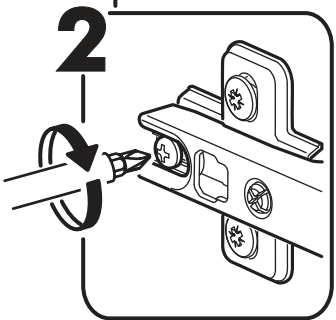

1.

2.

3.

4.

5.

6.

1 2 3	<b>AI</b>			
<b>1*</b>	Зеркало / Mirror	<b>1</b>	<b>1900</b>	<b>300</b>
				<b>1/1</b>

Внимание! Монтаж зеркал/стеклол к фасадам производится самостоятельно на двусторонний скотч и/или кляймеры (входит в комплект).  
**ОБЯЗАТЕЛЬНО** для крепления необходимо использовать монтажный клей «жидкие гвозди» (приобретается отдельно).