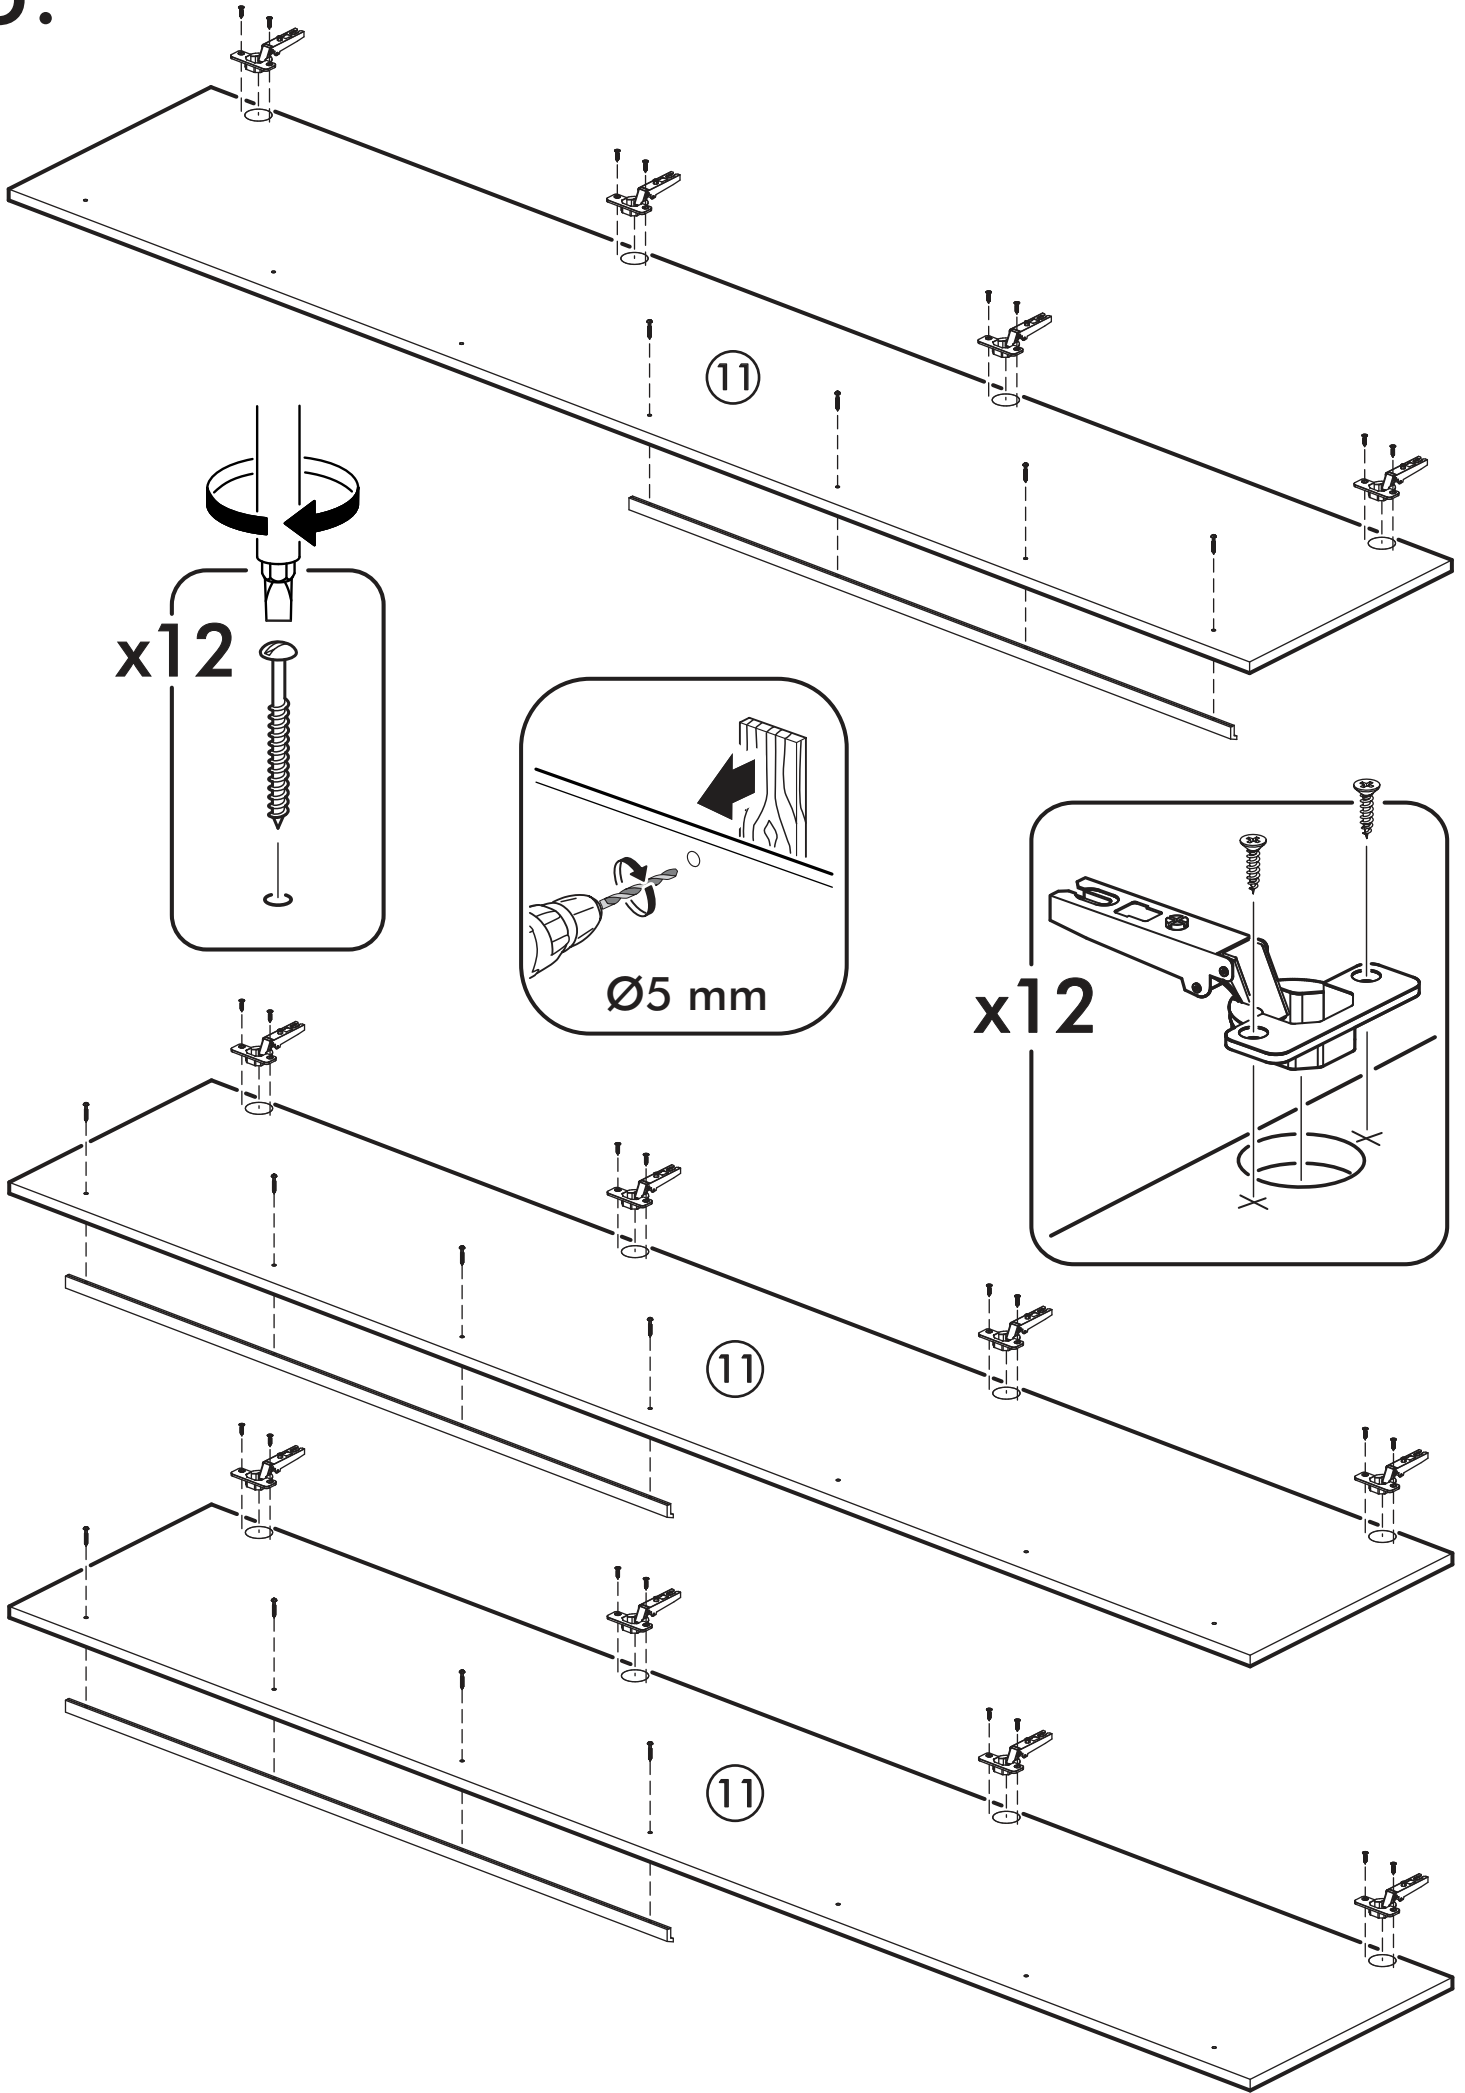

		6,3x50		3,5x16	6,3x13	1,6x25
						
12x		28x	1x	55x	24x	120x
						
28x	15x	2x	8x	12x	3x	
						
12x	1x	14x				

  	AI		 L=mm		
1	Бок левый / Left side	1	2180	500	1/4
2	Бок правый / Right side	1	2180	500	1/4
3	Перегородка / Partition	1	2084	500	1/4
4	Крышка / Cap	1	1200	500	2/4
5	Вязка / Binding	1	1168	500	2/4
6	Вязка / Binding	1	768	500	2/4
7	Вязка / Binding	1	384	500	2/4
8	Полка / Shelf	3	384	500	2/4
9	Цоколь / Plinth	2	1168	80	2/4
10	Усиление / Gain	1	768	100	2/4
11	Фасад / Front	3	2112	396	3/4
12	Задняя стенка / Back wall	1	2112	406	1/4
13	Задняя стенка / Back wall	2	2112	394	1/4
14	Штанга / Barbell	1	764		2/4
15	Соединитель / Connector	1	2082		1/4

1.

2.

3.

4.

5.

6.

1 2 3	<b>AI</b>			
<b>1*</b>	Зеркало / Mirror	<b>1</b>	<b>1900</b>	<b>300</b>
				<b>1/1</b>

Внимание! Монтаж зеркал/стеклол к фасадам производится самостоятельно на двусторонний скотч и/или кляймеры (входит в комплект).  
**ОБЯЗАТЕЛЬНО** для крепления необходимо использовать монтажный клей «жидкие гвозди» (приобретается отдельно).