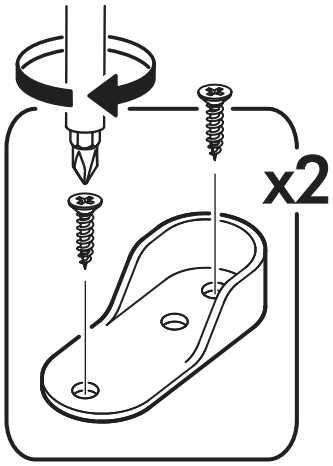

		6,3x50		3,5x16	6,3x13	1,6x25
						
12x		28x	1x	55x	24x	120x
						
28x	15x	2x	8x	12x	3x	
						
12x	1x	14x				

  	AI		 L=mm		
1	Бок левый / Left side	1	2180	500	1/4
2	Бок правый / Right side	1	2180	500	1/4
3	Перегородка / Partition	1	2084	500	1/4
4	Крышка / Cap	1	1200	500	2/4
5	Вязка / Binding	1	1168	500	2/4
6	Вязка / Binding	1	768	500	2/4
7	Вязка / Binding	1	384	500	2/4
8	Полка / Shelf	3	384	500	2/4
9	Цоколь / Plinth	2	1168	80	2/4
10	Усиление / Gain	1	768	100	2/4
11	Фасад / Front	3	2112	396	3/4
12	Задняя стенка / Back wall	1	2112	406	1/4
13	Задняя стенка / Back wall	2	2112	394	1/4
14	Штанга / Barbell	1	764		2/4
15	Соединитель / Connector	1	2082		1/4

1.

2.

3.

4.

5.

6.

1 2 3	<b>AI</b>			
<b>1*</b>	Зеркало / Mirror	<b>1</b>	<b>1900</b>	<b>300</b>
				<b>1/1</b>

Внимание! Монтаж зеркал/стеклол к фасадам производится самостоятельно на двусторонний скотч и/или кляймеры (входит в комплект).  
**ОБЯЗАТЕЛЬНО** для крепления необходимо использовать монтажный клей «жидкие гвозди» (приобретается отдельно).