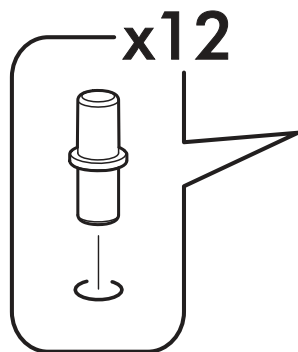

		6,3x50		3,5x16	6,3x13	1,6x25
						
4x		16x	1x	16x	8x	45x
						
16x	11x	2x	4x	12x	1x	
						
4x	1x					

  	AI		 L=mm		
1	Бок левый / Left side	1	2180	500	1/3
2	Бок правый / Right side	1	2180	500	1/3
3	Крышка / Cap	1	400	500	2/3
4	Вязка / Binding	2	368	500	2/3
5	Полка / Shelf	3	368	500	2/3
6	Усиление / Gain	1	368	100	1/3
7	Цоколь / Plinth	1	368	80	1/3
8	Фасад / Front	1	2112	396	1/3
9	Задняя стенка / Back wall	1	2112	396	1/3
10	Штанга / Barbell	1	364		1/3

1.

2.

3.

4a.

4b.

1 2 3	AI			
1*	Зеркало / Mirror	1	1900	300
				1/1

Внимание! Монтаж зеркал/стекел к фасадам производится самостоятельно на двусторонний скотч и/или кляймеры (входит в комплект).
ОБЯЗАТЕЛЬНО для крепления необходимо использовать монтажный клей «жидкие гвозди» (приобретается отдельно).