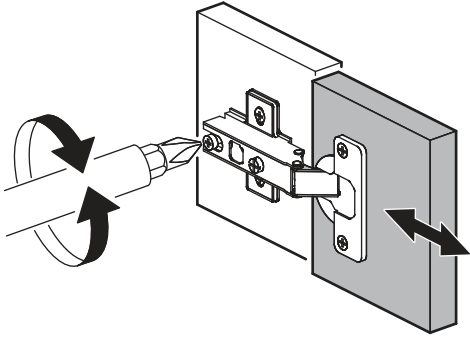

		6,3x50		3,5x16	6,3x13	1,6x25
						
4x		16x	1x	16x	8x	45x
						
16x	11x	2x	4x	12x	1x	
						
4x	1x					

  	AI		 L=mm		
1	Бок левый / Left side	1	2180	500	1/3
2	Бок правый / Right side	1	2180	500	1/3
3	Крышка / Cap	1	400	500	2/3
4	Вязка / Binding	2	368	500	2/3
5	Полка / Shelf	3	368	500	2/3
6	Усиление / Gain	1	368	100	1/3
7	Цоколь / Plinth	1	368	80	1/3
8	Фасад / Front	1	2112	396	1/3
9	Задняя стенка / Back wall	1	2112	396	1/3
10	Штанга / Barbell	1	364		1/3

1.

2.

3.

4a.

4b.

1 2 3	AI			
1*	Зеркало / Mirror	1	1900	300
				1/1

Внимание! Монтаж зеркал/стекел к фасадам производится самостоятельно на двусторонний скотч и/или кляймеры (входит в комплект).
ОБЯЗАТЕЛЬНО для крепления необходимо использовать монтажный клей «жидкие гвозди» (приобретается отдельно).