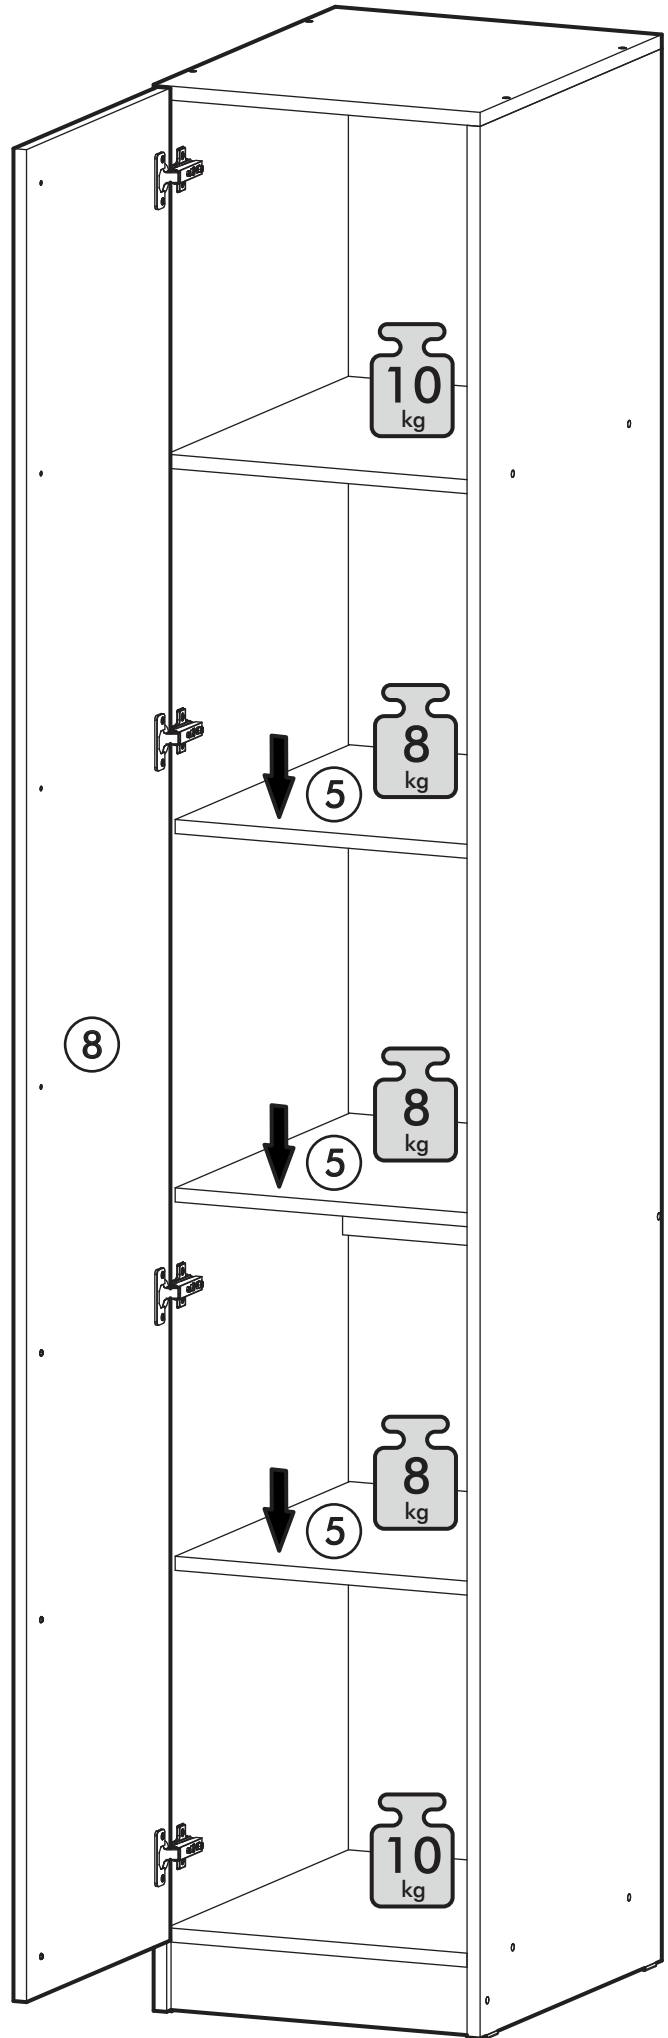

		6,3x50		3,5x16	6,3x13	1,6x25
						
4x		16x	1x	16x	8x	45x
						
16x	11x	2x	4x	12x	1x	
						
4x	1x					

  	AI		 L=mm		
1	Бок левый / Left side	1	2180	500	1/3
2	Бок правый / Right side	1	2180	500	1/3
3	Крышка / Cap	1	400	500	2/3
4	Вязка / Binding	2	368	500	2/3
5	Полка / Shelf	3	368	500	2/3
6	Усиление / Gain	1	368	100	1/3
7	Цоколь / Plinth	1	368	80	1/3
8	Фасад / Front	1	2112	396	1/3
9	Задняя стенка / Back wall	1	2112	396	1/3
10	Штанга / Barbell	1	364		1/3

1.

2.

3.

4a.

4b.

1 2 3	AI			
1*	Зеркало / Mirror	1	1900	300
				1/1

Внимание! Монтаж зеркал/стекел к фасадам производится самостоятельно на двусторонний скотч и/или кляймеры (входит в комплект).
ОБЯЗАТЕЛЬНО для крепления необходимо использовать монтажный клей «жидкие гвозди» (приобретается отдельно).