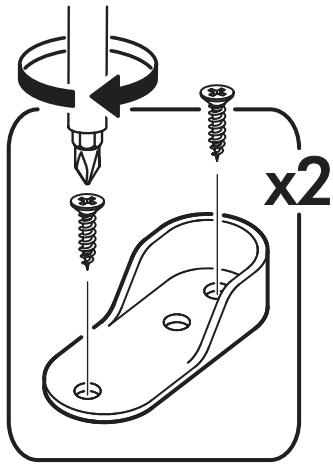

		6,3x50		3,5x16	6,3x13	1,6x25
						
4x		16x	1x	16x	8x	45x
						
16x	11x	2x	4x	12x	1x	
						
4x	1x					

  	AI		 L=mm		
1	Бок левый / Left side	1	2180	500	1/3
2	Бок правый / Right side	1	2180	500	1/3
3	Крышка / Cap	1	400	500	2/3
4	Вязка / Binding	2	368	500	2/3
5	Полка / Shelf	3	368	500	2/3
6	Усиление / Gain	1	368	100	1/3
7	Цоколь / Plinth	1	368	80	1/3
8	Фасад / Front	1	2112	396	1/3
9	Задняя стенка / Back wall	1	2112	396	1/3
10	Штанга / Barbell	1	364		1/3

1.

2.

3.

4a.

4b.

1 2 3	AI			
1*	Зеркало / Mirror	1	1900	300
				1/1

Внимание! Монтаж зеркал/стекел к фасадам производится самостоятельно на двусторонний скотч и/или кляймеры (входит в комплект).
ОБЯЗАТЕЛЬНО для крепления необходимо использовать монтажный клей «жидкие гвозди» (приобретается отдельно).