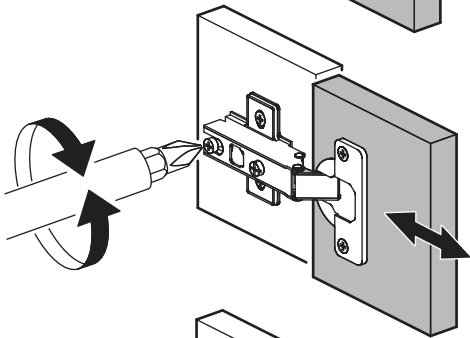

		6,3x50		3,5x16	6,3x13	1,6x25
						
4x		16x	1x	16x	8x	45x
						
16x	11x	2x	4x	12x	1x	
						
4x	1x					

  	AI		 L=mm		
1	Бок левый / Left side	1	2180	500	1/3
2	Бок правый / Right side	1	2180	500	1/3
3	Крышка / Cap	1	400	500	2/3
4	Вязка / Binding	2	368	500	2/3
5	Полка / Shelf	3	368	500	2/3
6	Усиление / Gain	1	368	100	1/3
7	Цоколь / Plinth	1	368	80	1/3
8	Фасад / Front	1	2112	396	1/3
9	Задняя стенка / Back wall	1	2112	396	1/3
10	Штанга / Barbell	1	364		1/3

1.

2.

3.

4a.

4b.

1 2 3	AI			
1*	Зеркало / Mirror	1	1900	300
				1/1

Внимание! Монтаж зеркал/стекел к фасадам производится самостоятельно на двусторонний скотч и/или кляймеры (входит в комплект).
ОБЯЗАТЕЛЬНО для крепления необходимо использовать монтажный клей «жидкие гвозди» (приобретается отдельно).