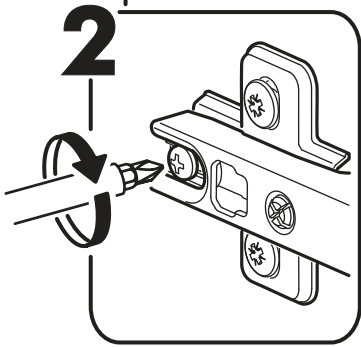

		6,3x50		3,5x16	6,3x13	1,6x25
						
4x		16x	1x	16x	8x	45x
						
16x	11x	2x	4x	12x	1x	
						
4x	1x					

  	AI		 L=mm		
1	Бок левый / Left side	1	2180	500	1/3
2	Бок правый / Right side	1	2180	500	1/3
3	Крышка / Cap	1	400	500	2/3
4	Вязка / Binding	2	368	500	2/3
5	Полка / Shelf	3	368	500	2/3
6	Усиление / Gain	1	368	100	1/3
7	Цоколь / Plinth	1	368	80	1/3
8	Фасад / Front	1	2112	396	1/3
9	Задняя стенка / Back wall	1	2112	396	1/3
10	Штанга / Barbell	1	364		1/3

1.

2.

3.

4a.

4b.

1 2 3	AI			
1*	Зеркало / Mirror	1	1900	300
				1/1

Внимание! Монтаж зеркал/стекел к фасадам производится самостоятельно на двусторонний скотч и/или кляймеры (входит в комплект).
ОБЯЗАТЕЛЬНО для крепления необходимо использовать монтажный клей «жидкие гвозди» (приобретается отдельно).