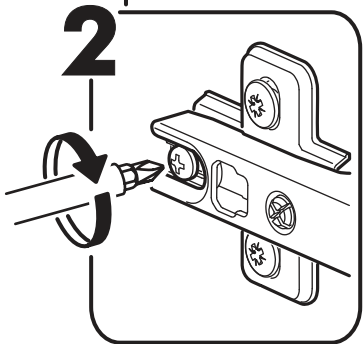

		6,3x50		3,5x16	6,3x13	1,6x25
						
4x		16x	1x	16x	8x	45x
						
16x	11x	2x	4x	12x	1x	
						
4x	1x					

  	AI		 L=mm		
1	Бок левый / Left side	1	2180	500	1/3
2	Бок правый / Right side	1	2180	500	1/3
3	Крышка / Cap	1	400	500	2/3
4	Вязка / Binding	2	368	500	2/3
5	Полка / Shelf	3	368	500	2/3
6	Усиление / Gain	1	368	100	1/3
7	Цоколь / Plinth	1	368	80	1/3
8	Фасад / Front	1	2112	396	1/3
9	Задняя стенка / Back wall	1	2112	396	1/3
10	Штанга / Barbell	1	364		1/3

1.

2.

3.

4a.

4b.

1 2 3	AI			
1*	Зеркало / Mirror	1	1900	300
				1/1

Внимание! Монтаж зеркал/стекел к фасадам производится самостоятельно на двусторонний скотч и/или кляймеры (входит в комплект).
ОБЯЗАТЕЛЬНО для крепления необходимо использовать монтажный клей «жидкие гвозди» (приобретается отдельно).