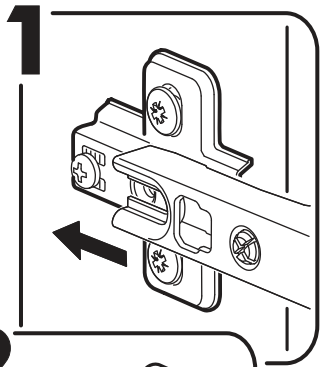

		6,3x50		3,5x16	6,3x13	1,6x25
						
4x		16x	1x	16x	8x	45x
						
16x	11x	2x	4x	12x	1x	
						
4x	1x					

  	AI		 L=mm		
1	Бок левый / Left side	1	2180	500	1/3
2	Бок правый / Right side	1	2180	500	1/3
3	Крышка / Cap	1	400	500	2/3
4	Вязка / Binding	2	368	500	2/3
5	Полка / Shelf	3	368	500	2/3
6	Усиление / Gain	1	368	100	1/3
7	Цоколь / Plinth	1	368	80	1/3
8	Фасад / Front	1	2112	396	1/3
9	Задняя стенка / Back wall	1	2112	396	1/3
10	Штанга / Barbell	1	364		1/3

1.

2.

3.

4a.

4b.

1 2 3	AI			
1*	Зеркало / Mirror	1	1900	300
				1/1

Внимание! Монтаж зеркал/стекел к фасадам производится самостоятельно на двусторонний скотч и/или кляймеры (входит в комплект).
ОБЯЗАТЕЛЬНО для крепления необходимо использовать монтажный клей «жидкие гвозди» (приобретается отдельно).