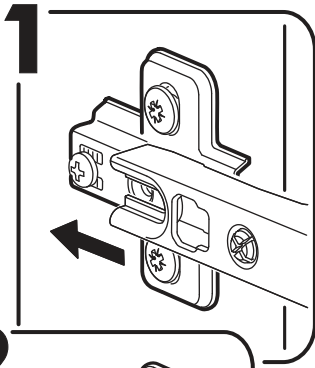

		6,3x50		3,5x16	6,3x13	1,6x25
						
4x		16x	1x	16x	8x	45x
						
16x	11x	2x	4x	12x	1x	
						
4x	1x					

  	AI		 L=mm		
1	Бок левый / Left side	1	2180	500	1/3
2	Бок правый / Right side	1	2180	500	1/3
3	Крышка / Cap	1	400	500	2/3
4	Вязка / Binding	2	368	500	2/3
5	Полка / Shelf	3	368	500	2/3
6	Усиление / Gain	1	368	100	1/3
7	Цоколь / Plinth	1	368	80	1/3
8	Фасад / Front	1	2112	396	1/3
9	Задняя стенка / Back wall	1	2112	396	1/3
10	Штанга / Barbell	1	364		1/3

1.

2.

3.

4a.

4b.

1 2 3	AI			
1*	Зеркало / Mirror	1	1900	300
				1/1

Внимание! Монтаж зеркал/стекел к фасадам производится самостоятельно на двусторонний скотч и/или кляймеры (входит в комплект).
ОБЯЗАТЕЛЬНО для крепления необходимо использовать монтажный клей «жидкие гвозди» (приобретается отдельно).