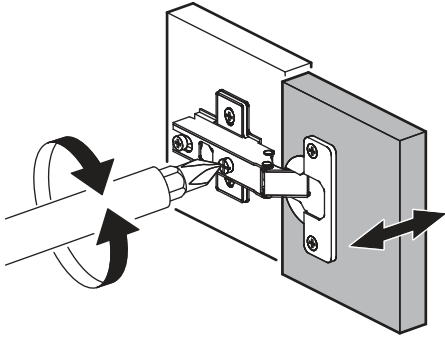

		6,3x50		3,5x16	6,3x13	1,6x25
						
4x		16x	1x	16x	8x	45x
						
16x	11x	2x	4x	12x	1x	
						
4x	1x					

  	AI		 L=mm		
1	Бок левый / Left side	1	2180	500	1/3
2	Бок правый / Right side	1	2180	500	1/3
3	Крышка / Cap	1	400	500	2/3
4	Вязка / Binding	2	368	500	2/3
5	Полка / Shelf	3	368	500	2/3
6	Усиление / Gain	1	368	100	1/3
7	Цоколь / Plinth	1	368	80	1/3
8	Фасад / Front	1	2112	396	1/3
9	Задняя стенка / Back wall	1	2112	396	1/3
10	Штанга / Barbell	1	364		1/3

1.

2.

3.

4a.

4b.

1 2 3	AI			
1*	Зеркало / Mirror	1	1900	300
				1/1

Внимание! Монтаж зеркал/стекел к фасадам производится самостоятельно на двусторонний скотч и/или кляймеры (входит в комплект).
ОБЯЗАТЕЛЬНО для крепления необходимо использовать монтажный клей «жидкие гвозди» (приобретается отдельно).