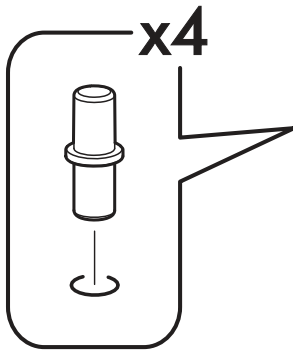

		6,3x50		3,5x16	6,3x13	1,6x25
						
4x		16x	1x	16x	8x	45x
						
16x	11x	2x	4x	12x	1x	
						
4x	1x					

  	AI		 L=mm		
1	Бок левый / Left side	1	2180	500	1/3
2	Бок правый / Right side	1	2180	500	1/3
3	Крышка / Cap	1	400	500	2/3
4	Вязка / Binding	2	368	500	2/3
5	Полка / Shelf	3	368	500	2/3
6	Усиление / Gain	1	368	100	1/3
7	Цоколь / Plinth	1	368	80	1/3
8	Фасад / Front	1	2112	396	1/3
9	Задняя стенка / Back wall	1	2112	396	1/3
10	Штанга / Barbell	1	364		1/3

1.

2.

3.

4a.

4b.

1 2 3	AI			
1*	Зеркало / Mirror	1	1900	300
				1/1

Внимание! Монтаж зеркал/стекел к фасадам производится самостоятельно на двусторонний скотч и/или кляймеры (входит в комплект).
ОБЯЗАТЕЛЬНО для крепления необходимо использовать монтажный клей «жидкие гвозди» (приобретается отдельно).