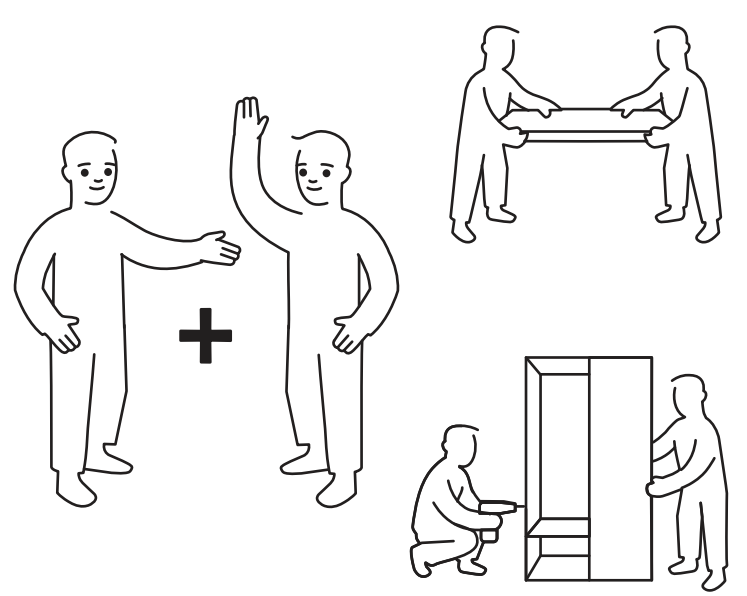

RU Внимание! Чтобы избежать неприятных последствий, воспользуйтесь услугами профессиональных сборщиков мебели. Производитель оставляет за собой право вносить изменения в конструкцию изделий, не влияющие на функциональность и дизайн.

EN Attention! To avoid unpleasant consequences, use the services professional furniture assemblers. The manufacturer reserves the right make changes to the design of products, not affecting functionality and design.