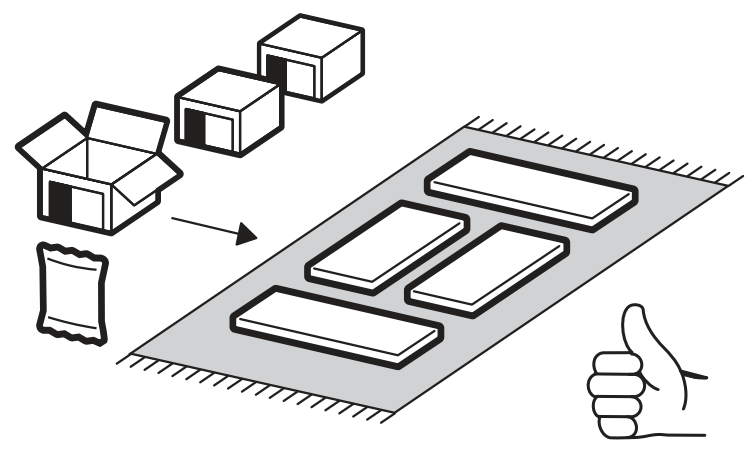

<https://interior-center.ru/>

БЕРГЕН ШК-400
BERGEN SHK-400

400	2200	520

RU Внимание! Чтобы избежать неприятных последствий, воспользуйтесь услугами профессиональных сборщиков мебели. Производитель оставляет за собой право вносить изменения в конструкцию изделий, не влияющие на функциональность и дизайн.

		6,3x50		3,5x16	6,3x13	1,6x25
						
4x		16x	1x	16x	8x	45x
						
16x	11x	2x	4x	12x	1x	
						
4x	1x					

  	AI		 L=mm		
1	Бок левый / Left side	1	2180	500	1/3
2	Бок правый / Right side	1	2180	500	1/3
3	Крышка / Cap	1	400	500	2/3
4	Вязка / Binding	2	368	500	2/3
5	Полка / Shelf	3	368	500	2/3
6	Усиление / Gain	1	368	100	1/3
7	Цоколь / Plinth	1	368	80	1/3
8	Фасад / Front	1	2112	396	1/3
9	Задняя стенка / Back wall	1	2112	396	1/3
10	Штанга / Barbell	1	364		1/3