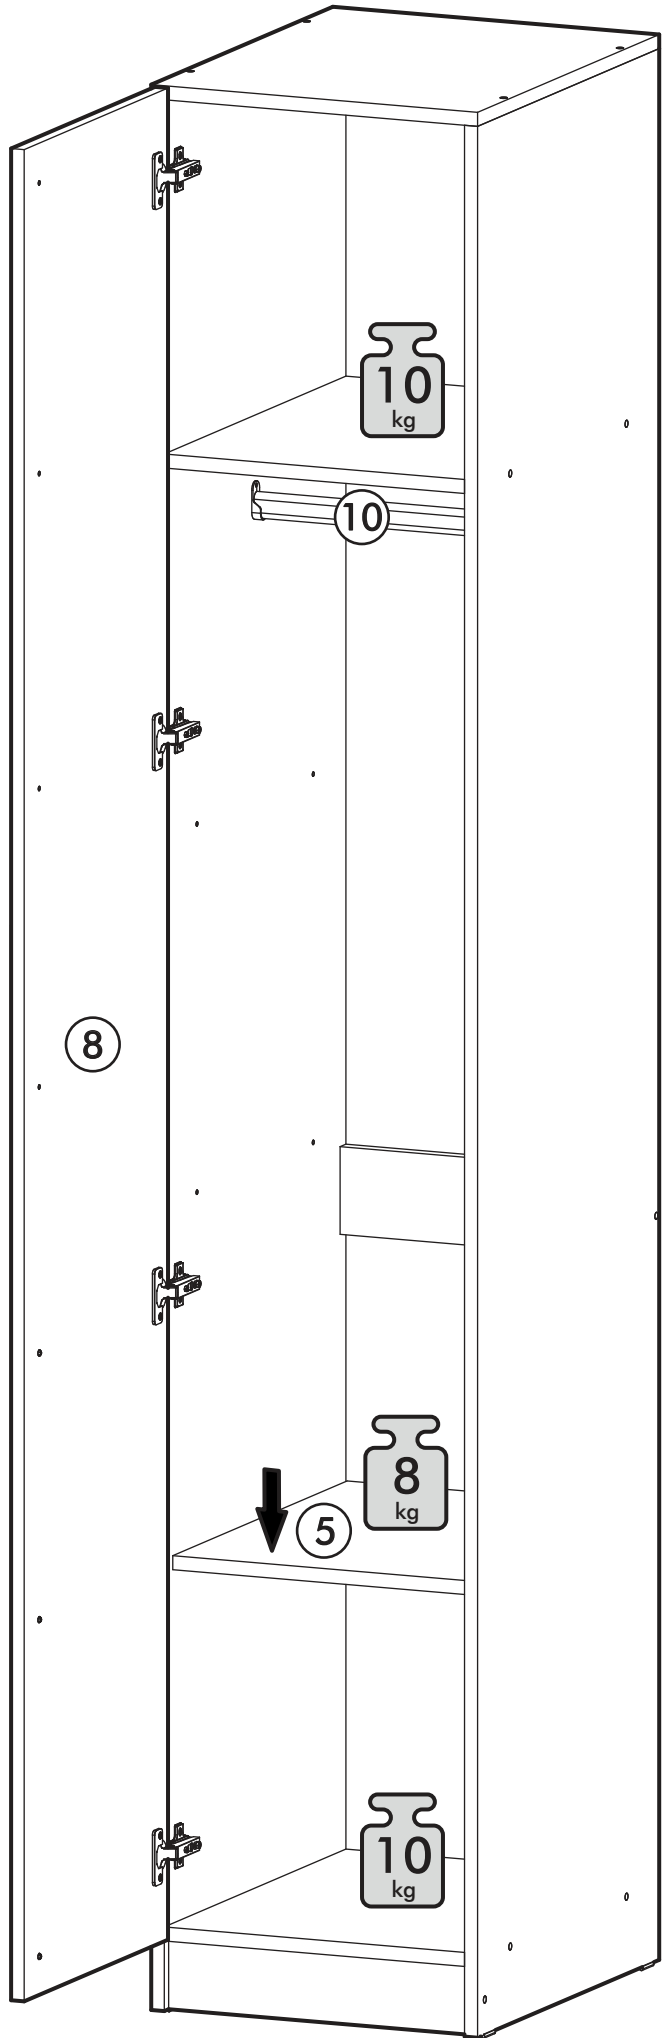

		6,3x50		3,5x16	6,3x13	1,6x25
						
4x		16x	1x	16x	8x	45x
						
16x	11x	2x	4x	12x	1x	
						
4x	1x					

  	AI		 L=mm		
1	Бок левый / Left side	1	2180	500	1/3
2	Бок правый / Right side	1	2180	500	1/3
3	Крышка / Cap	1	400	500	2/3
4	Вязка / Binding	2	368	500	2/3
5	Полка / Shelf	3	368	500	2/3
6	Усиление / Gain	1	368	100	1/3
7	Цоколь / Plinth	1	368	80	1/3
8	Фасад / Front	1	2112	396	1/3
9	Задняя стенка / Back wall	1	2112	396	1/3
10	Штанга / Barbell	1	364		1/3

1.

2.

3.

4a.

4b.

1 2 3	AI			
1*	Зеркало / Mirror	1	1900	300
				1/1

Внимание! Монтаж зеркал/стекел к фасадам производится самостоятельно на двусторонний скотч и/или кляймеры (входит в комплект).
ОБЯЗАТЕЛЬНО для крепления необходимо использовать монтажный клей «жидкие гвозди» (приобретается отдельно).