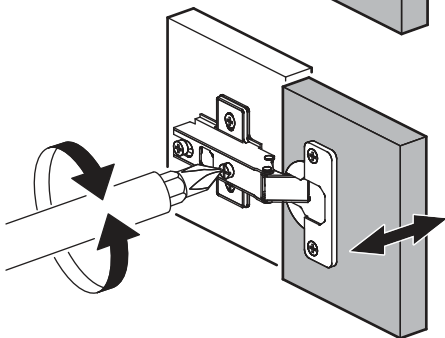

		6,3x50		3,5x16	6,3x13	1,6x25
						
4x		16x	1x	16x	8x	45x
						
16x	11x	2x	4x	12x	1x	
						
4x	1x					

  	AI		 L=mm		
1	Бок левый / Left side	1	2180	500	1/3
2	Бок правый / Right side	1	2180	500	1/3
3	Крышка / Cap	1	400	500	2/3
4	Вязка / Binding	2	368	500	2/3
5	Полка / Shelf	3	368	500	2/3
6	Усиление / Gain	1	368	100	1/3
7	Цоколь / Plinth	1	368	80	1/3
8	Фасад / Front	1	2112	396	1/3
9	Задняя стенка / Back wall	1	2112	396	1/3
10	Штанга / Barbell	1	364		1/3

1.

2.

3.

4a.

4b.

1 2 3	AI			
1*	Зеркало / Mirror	1	1900	300
				1/1

Внимание! Монтаж зеркал/стекел к фасадам производится самостоятельно на двусторонний скотч и/или кляймеры (входит в комплект).
ОБЯЗАТЕЛЬНО для крепления необходимо использовать монтажный клей «жидкие гвозди» (приобретается отдельно).