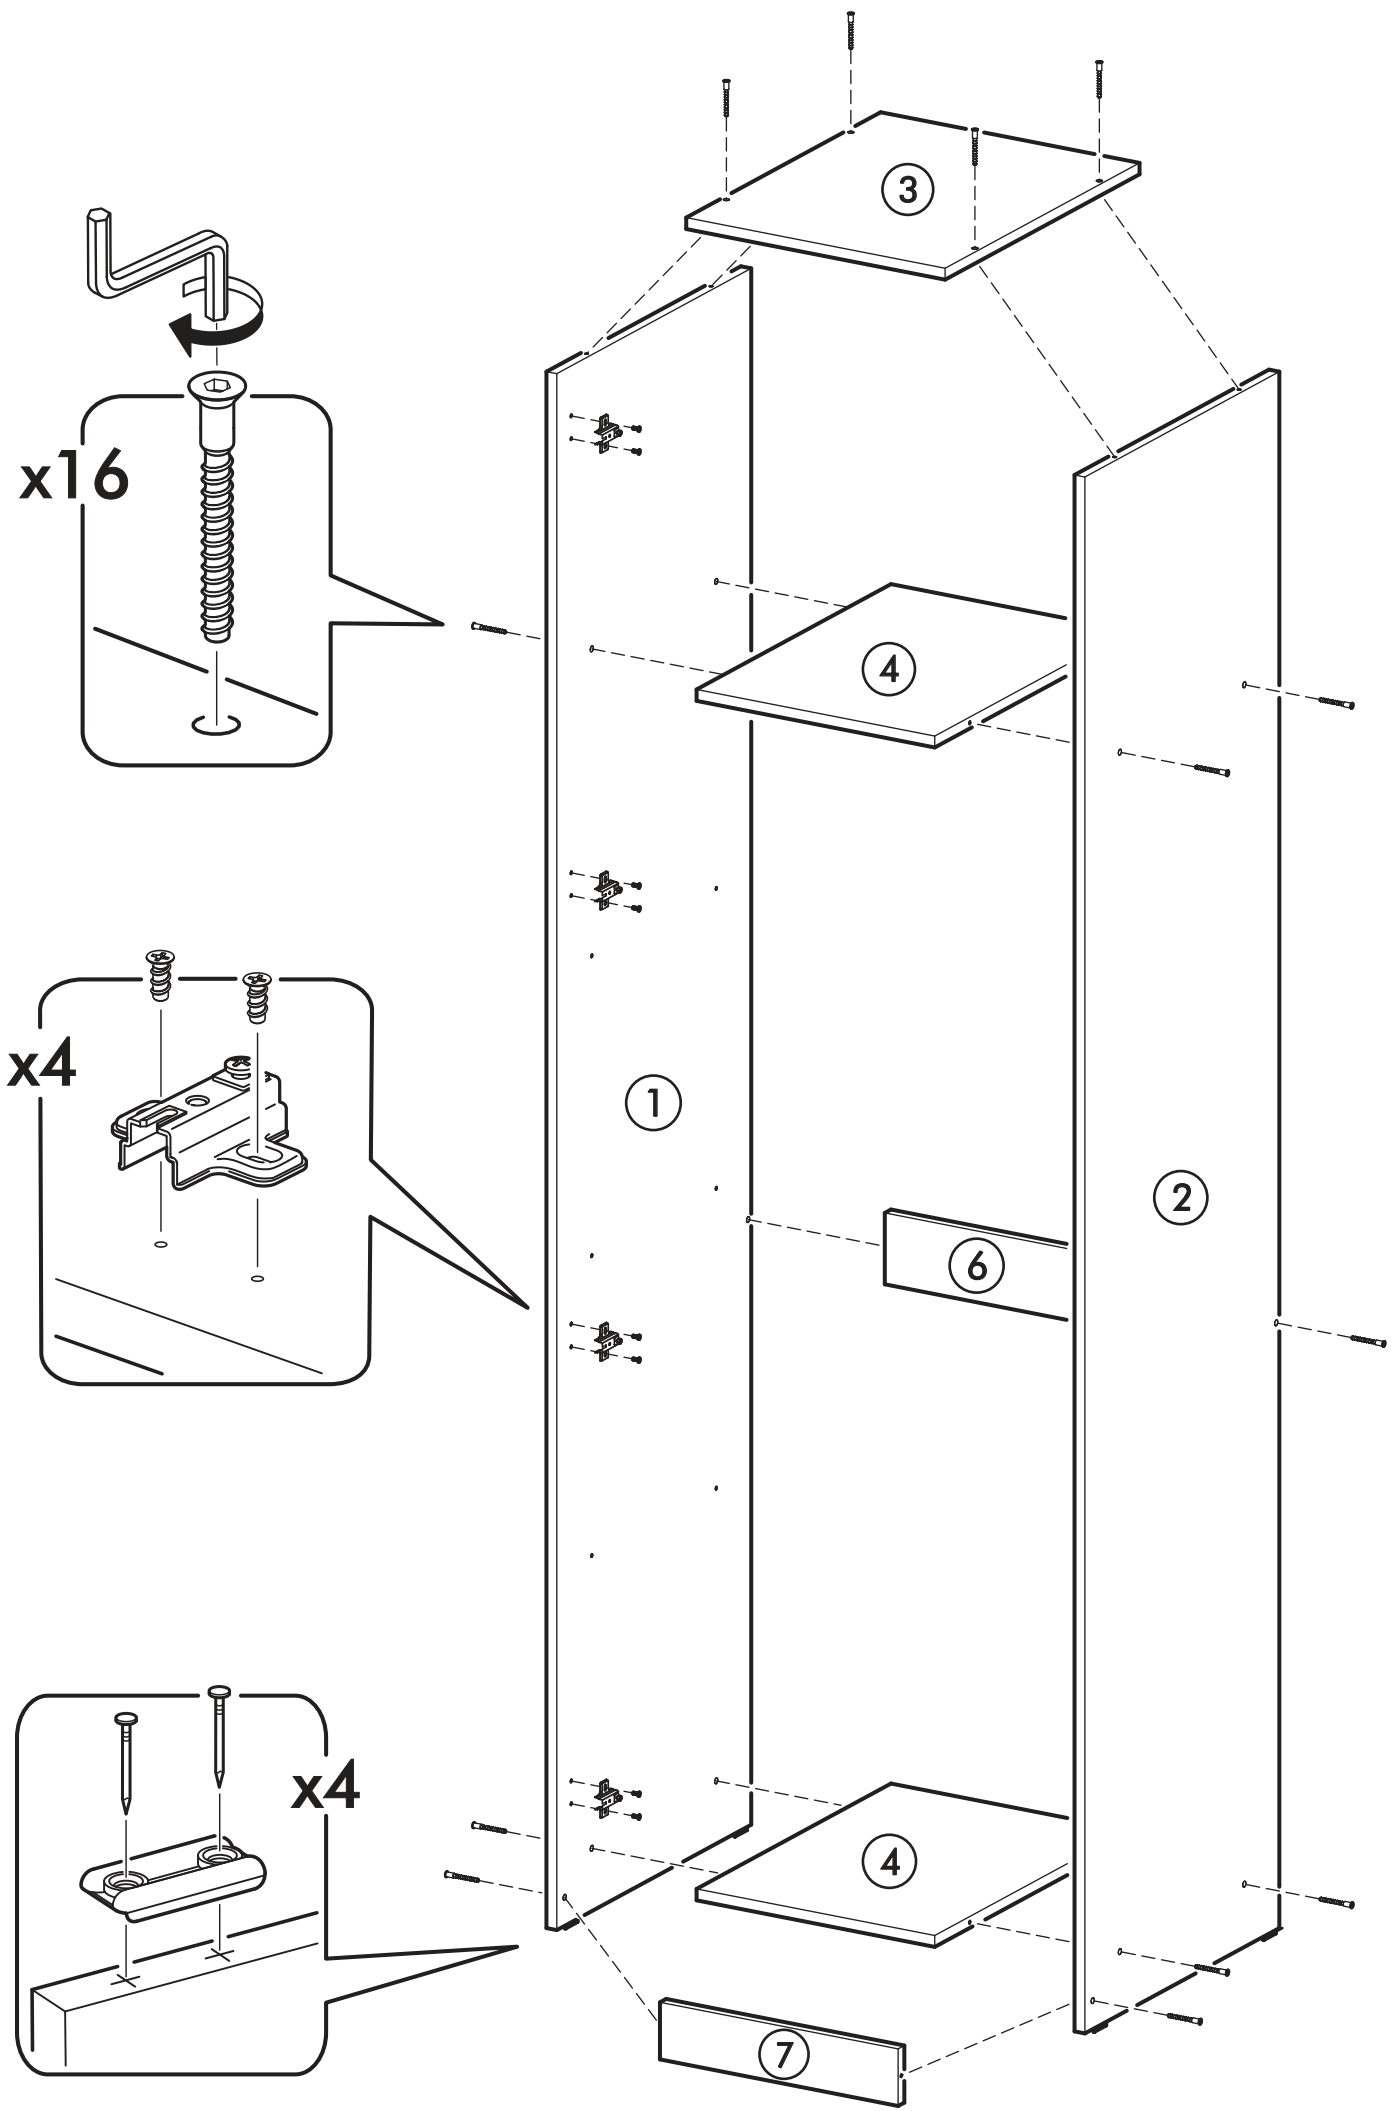

6,3x50		3,5x16	6,3x13	1,6x25
4x		16x	1x	16x	8x	45x
16x	11x	2x	4x	12x	1x	
4x	1x					

   	AI		 L=mm		
1	Бок левый / Left side	1	2180	500	1/3
2	Бок правый / Right side	1	2180	500	1/3
3	Крышка / Cap	1	400	500	2/3
4	Вязка / Binding	2	368	500	2/3
5	Полка / Shelf	3	368	500	2/3
6	Усиление / Gain	1	368	100	1/3
7	Цоколь / Plinth	1	368	80	1/3
8	Фасад / Front	1	2112	396	1/3
9	Задняя стенка / Back wall	1	2112	396	1/3
10	Штанга / Barbell	1	364		1/3

1.