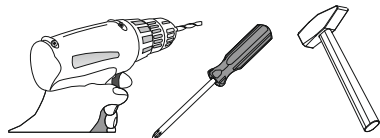

Поз.	Наименование	Длина	Ширина	Кол-во
B107	Вязка	1160	280	1
B144	Боковина	350	280	2
B106	Вязка	160	1128	1
1	Сидушка 1230x330x112			1

Евровинт 6x50 8 шт.	Евроключ 1 шт.	Заглушка для евровинта 4 шт.	Опора подпятник регулируемая 4 шт.	Шуруп 4x30 8 шт.

Необходимый инструмент для сборки.
Рекомендуем сборку производить вдвоем.