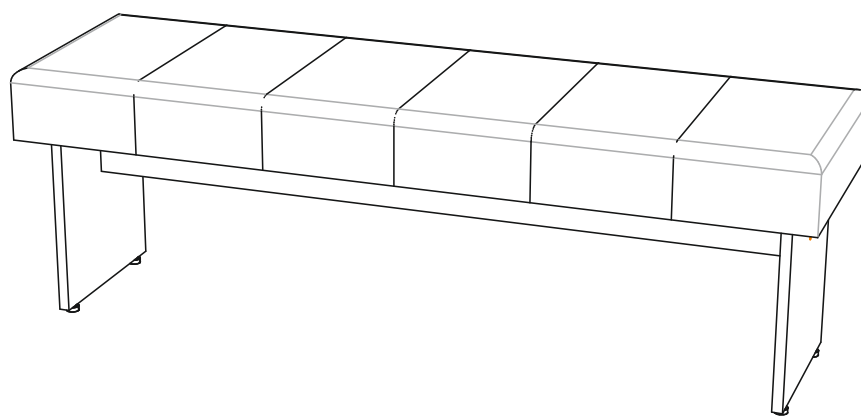

Наборы мебели для спальни «Мемори»

Тумба многоцелевого назначения ПФ-01

Габаритные размеры
Ширина: 1230 мм
Высота: 420 мм
Глубина: 330 мм

ОБЩИЕ ТЕХНИЧЕСКИЕ УКАЗАНИЯ

Настоятельно рекомендуем перед началом сборки внимательно ознакомиться с данной инструкцией, проверить наличие всех деталей и фурнитуры согласно комплектующим ведомостям, убедиться в их качестве (отсутствие царапин, сколов, вмятин и т.д.) т.к. претензии по количеству комплектующих и качеству изделия после сборки не принимаются