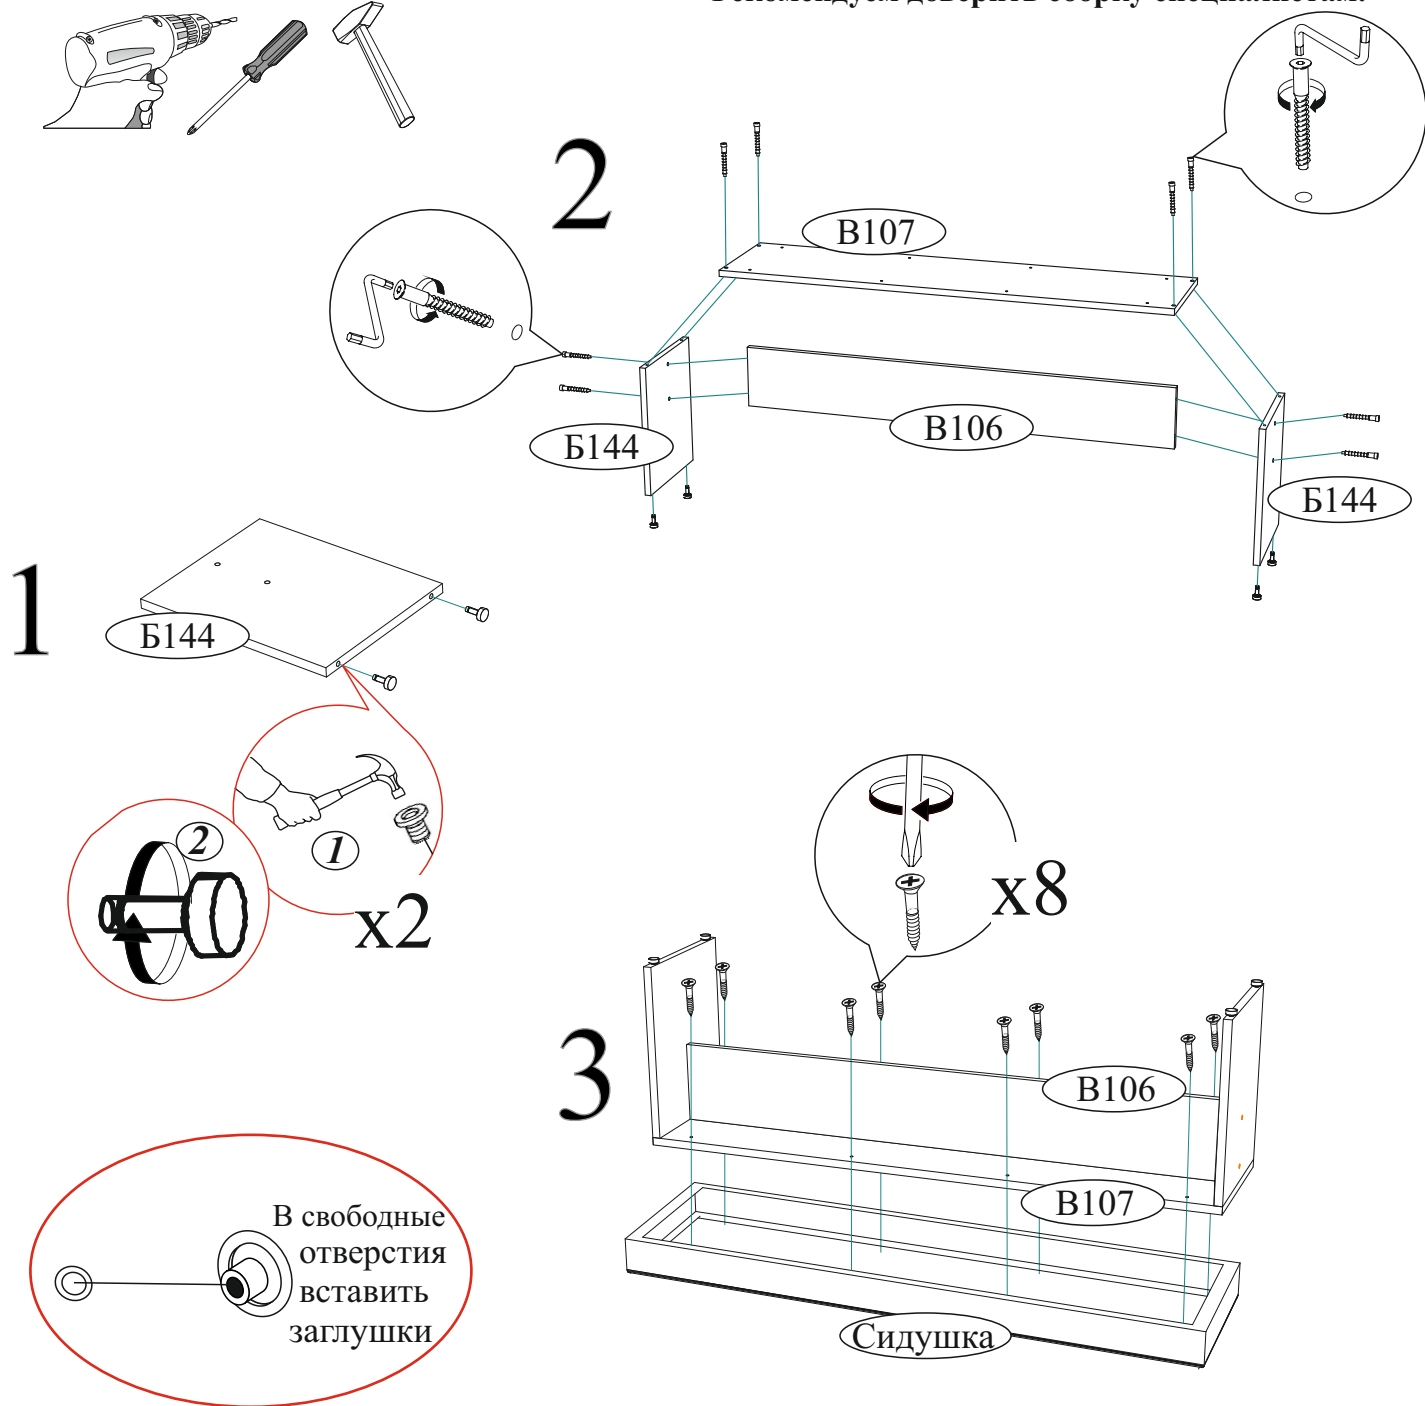

Поз.	Наименование	Длина	Ширина	Кол-во
B107	Вязка	1160	280	1
B144	Боковина	350	280	2
B106	Вязка	160	1128	1
1	Сидушка 1230x330x112			1

Евровинт 6x50 8 шт.	Евроключ 1 шт.	Заглушка для евровинта 4 шт.	Опора подпятник регулируемая 4 шт.	Шуруп 4x30 8 шт.

Необходимый инструмент для сборки.
Рекомендуем сборку производить вдвоем.

Качество мебели зависит от качества сборки.
Рекомендуем доверить сборку специалистам.

Уважаемый покупатель!

Выражаем Вам искреннюю благодарность за выбор нашей мебели!

Уважаемый покупатель!

Убедительная просьба сохранять упаковку до полной сборки изделия!

В случае обнаружения брака/дефекта обязательно сфотографировать выявленный дефект и этикетку на упаковке.

На фотографии должно быть четко видно: наименование изделия, дату изготовления и номер бригады.

Претензии по качеству без фотографии этикетки не принимаются.

	Центральная секция Либерти ПС-02	Дата изготовления 01.01.2018	EAC	Бригада 1
Цвет: сонома/ венге	1/5	Тумба	Срок службы 5 лет. Гарантия 24 мес.	
12595V5K1AYZTT9 18075-01 00491019 18 0001		02-102.003