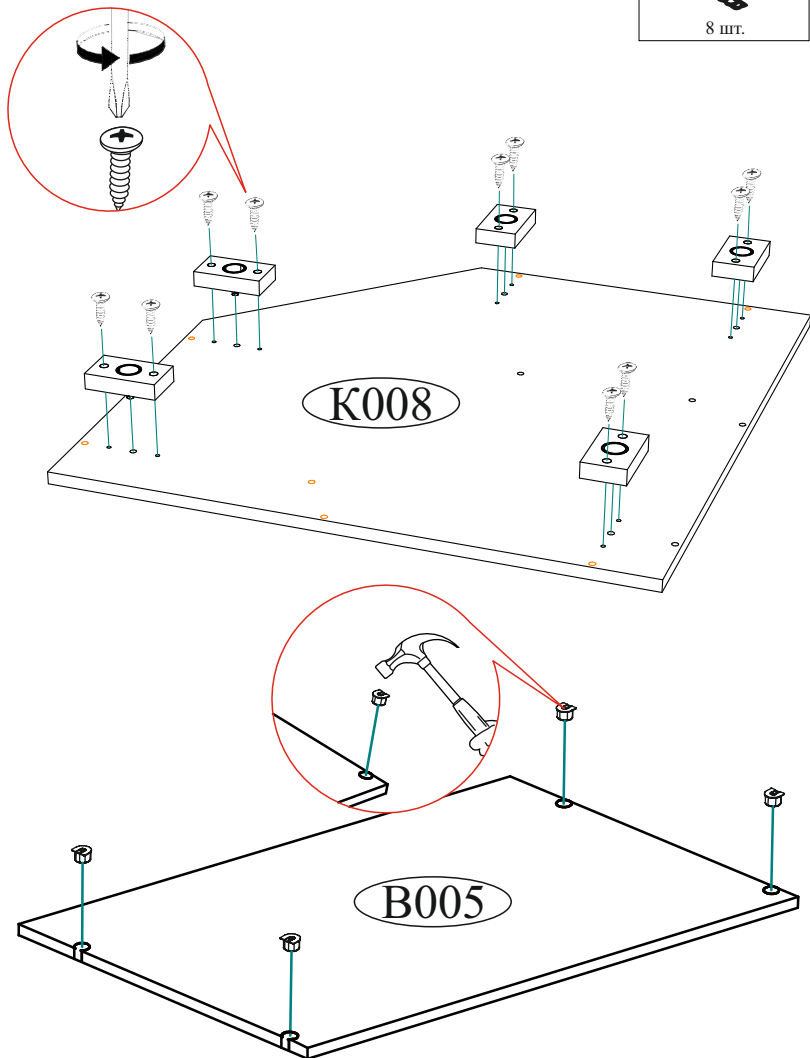

Комплектовочная ведомость

Поз.	Наименование	Длина	Ширина	Кол-во
Б008	Боковина	2124	440	3
Бр004	Брус соединительный	278		4
Бр005	Брус соединительный	718		4
В005	Вязка	718	440	1
В006	Вязка	358	278	2
К008	Крышка	751	751	1
К009	Крышка	751	751	1
Л008	ЛДВП	429	306	5
Л009	ЛДВП	746	429	5
П004	Полка	358	278	3
Пр006	Перегородка	2124	358	1
Ств004	Створка	2118	415	1
Т0003	Труба овальная 16 мм	712		1

Гвозди 2x20 100 шт.	Евровинт 6x50 16 шт.	Еврокюльч 1 шт.	Заглушка технологическая Ф8 Сонома 9 шт.	Заглушка технологическая Ф5 Сонома 32 шт.
Эксцентрик усиленный 4 кмп.	Фланец для овальной трубы 2 шт.	Опора прямоугольная 20 мм. 5 шт.	Петля 4-х шарнирная угловая 45 гр. 4 шт.	Шуруп 4x16 30 шт.
Полкодержатель 12 шт.	Эксцентриковая 8 шт.	Ручка BTS №31 (128-160) 1 шт.	Заглушка для эксцентрика Сонома 8 шт.	Стяжка межсекционная D5 32 мм 1 шт.
Футорка для шурупа 4x16 8 шт.				

Качество мебели зависит от качества сборки.
Рекомендуем доверить сборку специалистам.

Необходимый инструмент для сборки.
Рекомендуем сборку производить вдвоем.