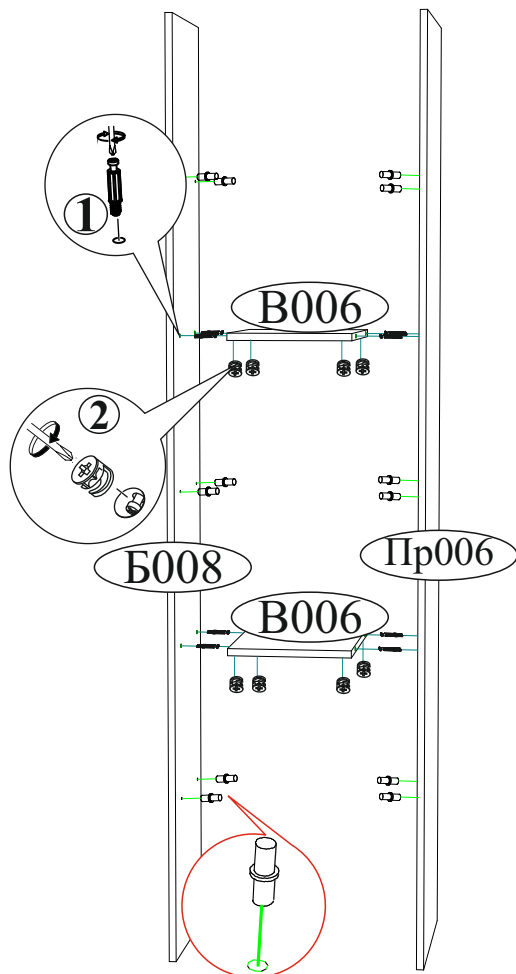

Уважаемый покупатель!

Убедительная просьба сохранять упаковку до полной сборки изделия!

В случае обнаружения брака/дефекта обязательно сфотографировать выявленный дефект и этикетку на упаковке. На фотографии должно быть четко видно: наименование изделия, дату изготовления и номер бригады. Претензии по качеству без фотографии этикетки не принимаются.

	Центральная секция Либерти ЦС-02	Дата изготовления 01.01.2018	EAC	Бригада 1
Цвет:	сонома/ венге	Тумба		
12595V5K1AYZTT9 18075-01 00491019 18 0001		1/5	Срок службы 5 лет. Гарантия 24 мес. 02-102.003