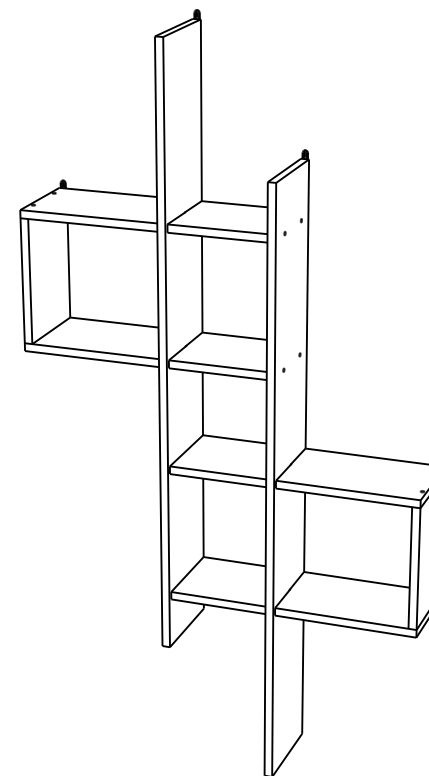

(ВхШхГ)

1464x800x190

Инструкция по сборке изделия,
правила эксплуатации, гарантийный талон