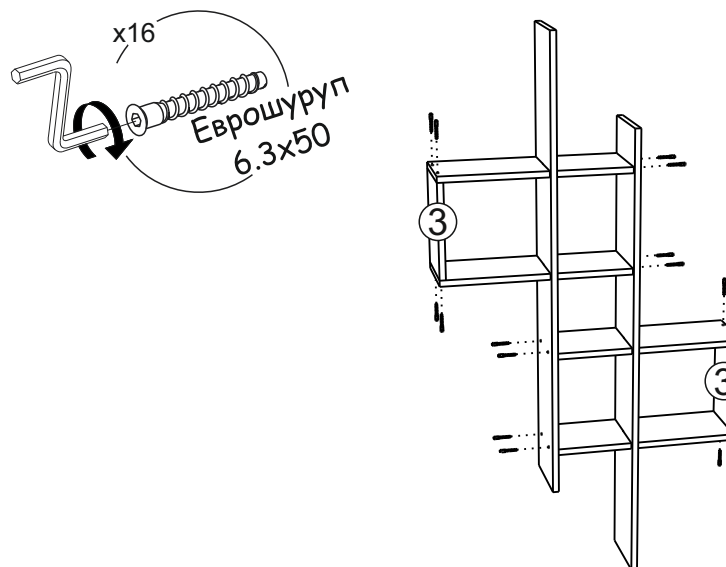

Перед началом сборки необходимо проверить наличие всех деталей и фурнитуры!

№	Наименование	Размеры, мм	Кол-во, шт
1	Боковина	1214*190	1
2	Боковина	1214*190	1
3	Боковина	250*180	2
4	Вязка	500*180	4

Фурнитура		
Внешний вид	Наименование	Кол-во, шт
	Евровинт 6,3*50	16
	Заглушка евровинта	
	Белая	8
	Графит	8
	Ключ для евровинта	1
	Навес прямой	4
	Шуруп 3.5x16	8

Необходимый инструмент для сборки:

Рис 1

Рис.2

Рис.3