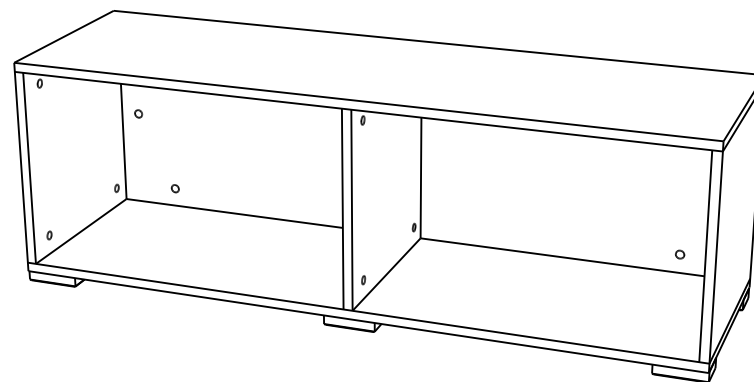

Тумба открытая «Тэбби»

(ВхШхГ)
400x1200x360

Инструкция по сборке изделия,
правила эксплуатации, гарантийный талон

Перед началом сборки необходимо проверить наличие всех деталей и фурнитуры!

№	Наименование	Размеры, мм	Кол-во, шт
1	Крышка	1200*360	1
2	Дно	1200*360	1
3	Боковина левая	348*360	1
4	Боковина правая	348*360	1
5	Перегородка	348*344	1
6	Щит	1168*348	1