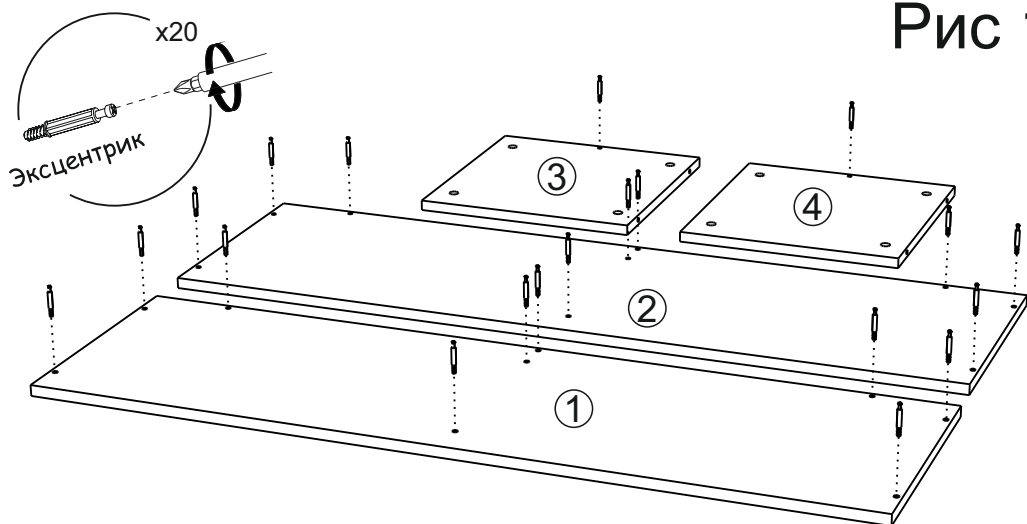

Фурнитура

Внешний вид	Наименование	Кол-во, шт	Внешний вид	Наименование	Кол-во, шт
	Стяжка эксцентриковая	20		Опора 20 мм серая	6
	Шток эксцентрика	20		Заглушка эксцентрика	20
	Шуруп 3,5*16	24		Шуруп 3,5*30	6

Необходимый инструмент для сборки:

Рис.2

Рис.3