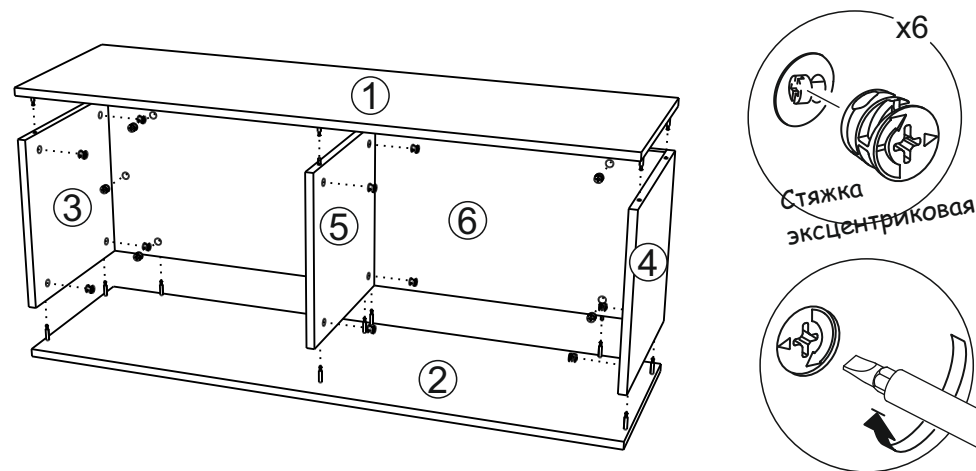

Фурнитура

Внешний вид	Наименование	Кол-во, шт	Внешний вид	Наименование	Кол-во, шт
	Стяжка эксцентриковая	20		Опора 20 мм серая	6
	Шток эксцентрика	20		Заглушка эксцентрика	20
	Шуруп 3,5*16	24		Шуруп 3,5*30	6

Необходимый инструмент для сборки:

Рис.2

Рис.3