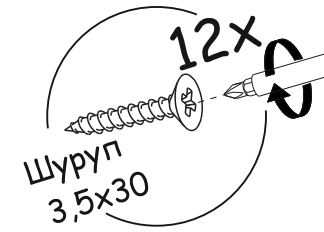

К деталям №6 прикрутите детали №5 согласно чертежу