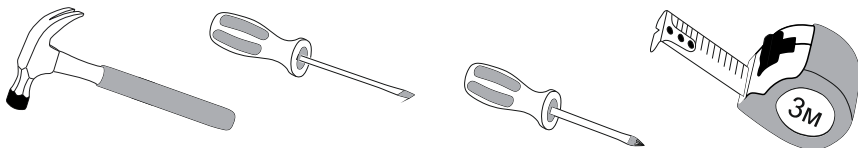

### Фурнитура

	Винт с бочонком	12 шт
	Шуруп 3.5x30	48 шт
	Подпятник	7 шт
	Ключ	1 шт
	Заглушка для евровинта	6 шт
	Гвоздь	14 шт

Необходимый инструмент для сборки:

Рис.1

К деталям №6 прикрутите детали №5 согласно чертежу

Рис.2

Рис.3

Рис.4