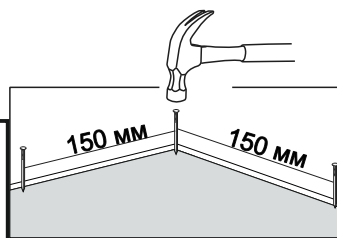

Фурнитура

Внешний вид	Наименование	Кол-во, шт	Внешний вид	Наименование	Кол-во, шт
	Евровинт 6,3*50	20		Подпятник	6
	Заглушка евровинта	10		Шайба пластиковая	6
	Ключ для евровинта	1		Шуруп 3,5*16	16
	Стяжка эксцентриковая	8		Гвозди 2*20	50
	Шток эксцентрика	8		Петля накладная	4
	Полкодержатель	8			

Необходимый инструмент для сборки:

Рис.3

Рис.4

Рис.5

Рис 6

ВАЖНО!!!

Замерьте диагонали собранного каркаса. Они должны быть равными (+-1,2мм). Только после этого можете закрепить заднюю стенку ЛДВП при помощи гвоздей!