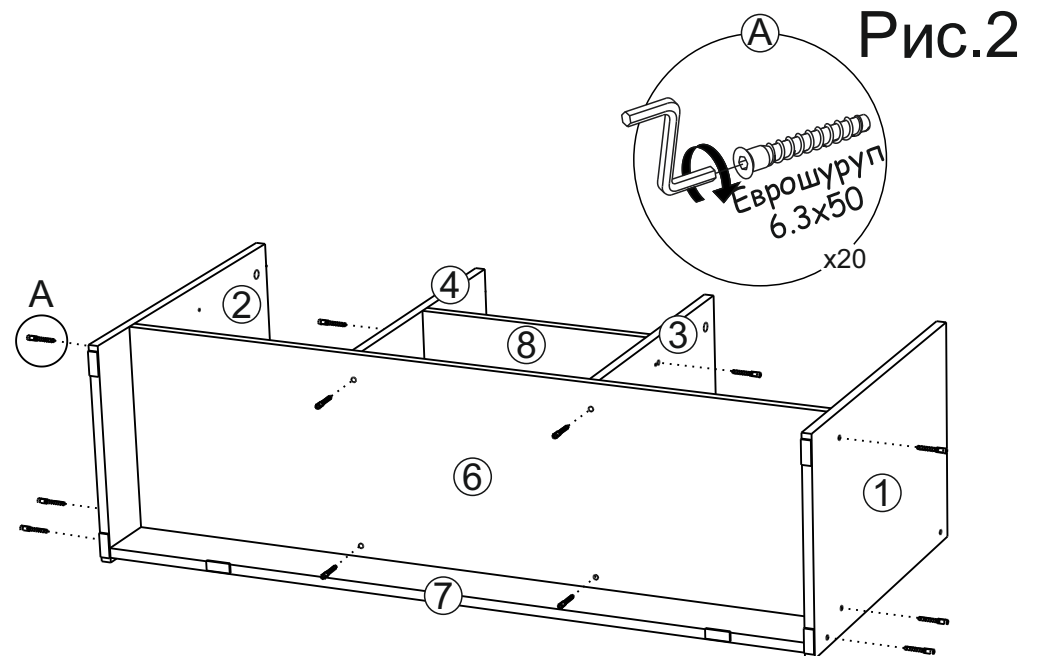

Перед началом сборки необходимо проверить наличие всех деталей и фурнитуры!

№	Наименование	Размеры, мм	Кол-во, шт
1	Боковина левая	554*356	1
2	Боковина правая	554*356	1
3	Перегородка левая	438*356	1
4	Перегородка правая	438*356	1
5	Крышка	1204*376	1
6	Дно	1168*356	1
7	Цоколь	1168*100	1
8	Вязка	382*356	1
9	Полка	375*350	2
10	Планка	377*60	2
11	Фасад	422*404	2
12	Стенка задняя	465*398	3

Фурнитура

Внешний вид	Наименование	Кол-во, шт	Внешний вид	Наименование	Кол-во, шт
	Евровинт 6,3*50	20		Подпятник	6
	Заглушка евровинта	10		Шайба пластиковая	6
	Ключ для евровинта	1		Шуруп 3,5*16	16
	Стяжка эксцентриковая	8		Гвозди 2*20	50
	Шток эксцентрика	8		Петля накладная	4
	Полкодержатель	8			

Необходимый инструмент для сборки: