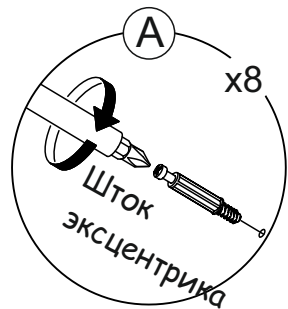

Фурнитура

Внешний вид	Наименование	Кол-во, шт	Внешний вид	Наименование	Кол-во, шт
	Евровинт 6,3*50	20		Подпятник	6
	Заглушка евровинта	10		Шайба пластиковая	6
	Ключ для евровинта	1		Шуруп 3,5*16	16
	Стяжка эксцентриковая	8		Гвозди 2*20	50
	Шток эксцентрика	8		Петля накладная	4
	Полкодержатель	8			

Необходимый инструмент для сборки:

Рис.3

Рис.4

Рис.5

Рис 6

ВАЖНО!!!

Замерьте диагонали собранного каркаса. Они должны быть равными (+-1,2мм). Только после этого можете закрепить заднюю стенку ЛДВП при помощи гвоздей!