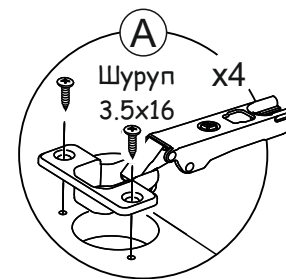

Фурнитура

Внешний вид	Наименование	Кол-во, шт	Внешний вид	Наименование	Кол-во, шт
	Евровинт 6,3*50	20		Подпятник	6
	Заглушка евровинта	10		Шайба пластиковая	6
	Ключ для евровинта	1		Шуруп 3,5*16	16
	Стяжка эксцентриковая	8		Гвозди 2*20	50
	Шток эксцентрика	8		Петля накладная	4
	Полкодержатель	8			

Необходимый инструмент для сборки:

Рис.3

Рис.4

Рис.5

Рис 6

ВАЖНО!!!

Замерьте диагонали собранного каркаса. Они должны быть равными (+-1,2мм). Только после этого можете закрепить заднюю стенку ЛДВП при помощи гвоздей!