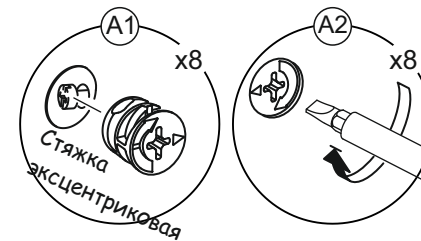

Фурнитура

Внешний вид	Наименование	Кол-во, шт	Внешний вид	Наименование	Кол-во, шт
	Евровинт 6,3*50	20		Подпятник	6
	Заглушка евровинта	10		Шайба пластиковая	6
	Ключ для евровинта	1		Шуруп 3,5*16	16
	Стяжка эксцентриковая	8		Гвозди 2*20	50
	Шток эксцентрика	8		Петля накладная	4
	Полкодержатель	8			

Необходимый инструмент для сборки:

Рис.3

Рис.4

Рис.5

Рис 6

ВАЖНО!!!

Замерьте диагонали собранного каркаса. Они должны быть равными (+-1,2мм). Только после этого можете закрепить заднюю стенку ЛДВП при помощи гвоздей!