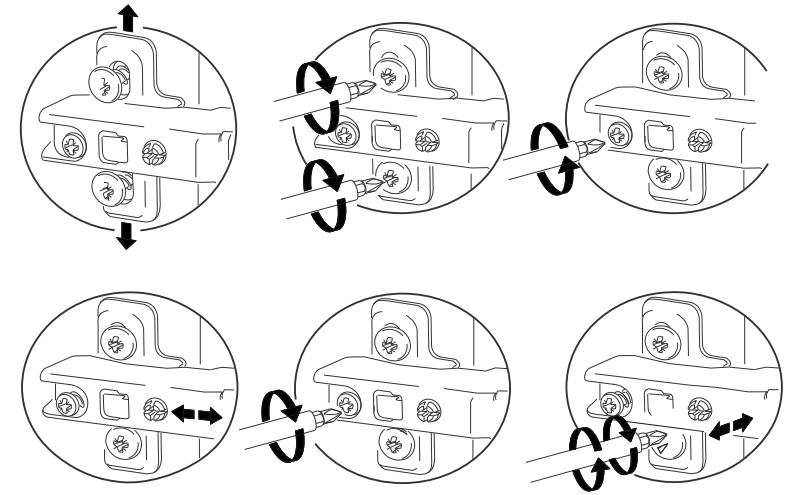

Фурнитура

Внешний вид	Наименование	Кол-во, шт	Внешний вид	Наименование	Кол-во, шт
	Евровинт 6,3*50	20		Подпятник	6
	Заглушка евровинта	10		Шайба пластиковая	6
	Ключ для евровинта	1		Шуруп 3,5*16	16
	Стяжка эксцентриковая	8		Гвозди 2*20	50
	Шток эксцентрика	8		Петля накладная	4
	Полкодержатель	8			

Рис.7

Рис.8

Регулировка петель

Рис.9

Рис.10