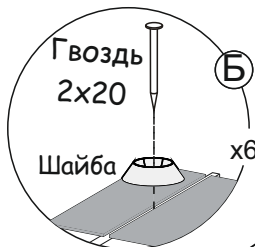

Фурнитура

Внешний вид	Наименование	Кол-во, шт	Внешний вид	Наименование	Кол-во, шт
	Евровинт 6,3*50	20		Подпятник	6
	Заглушка евровинта	10		Шайба пластиковая	6
	Ключ для евровинта	1		Шуруп 3,5*16	16
	Стяжка эксцентриковая	8		Гвозди 2*20	50
	Шток эксцентрика	8		Петля накладная	4
	Полкодержатель	8			

Необходимый инструмент для сборки:

Рис.3

Рис.4

Рис.5

Рис 6

ВАЖНО!!!

Замерьте диагонали собранного каркаса. Они должны быть равными (+-1,2мм). Только после этого можете закрепить заднюю стенку ЛДВП при помощи гвоздей!