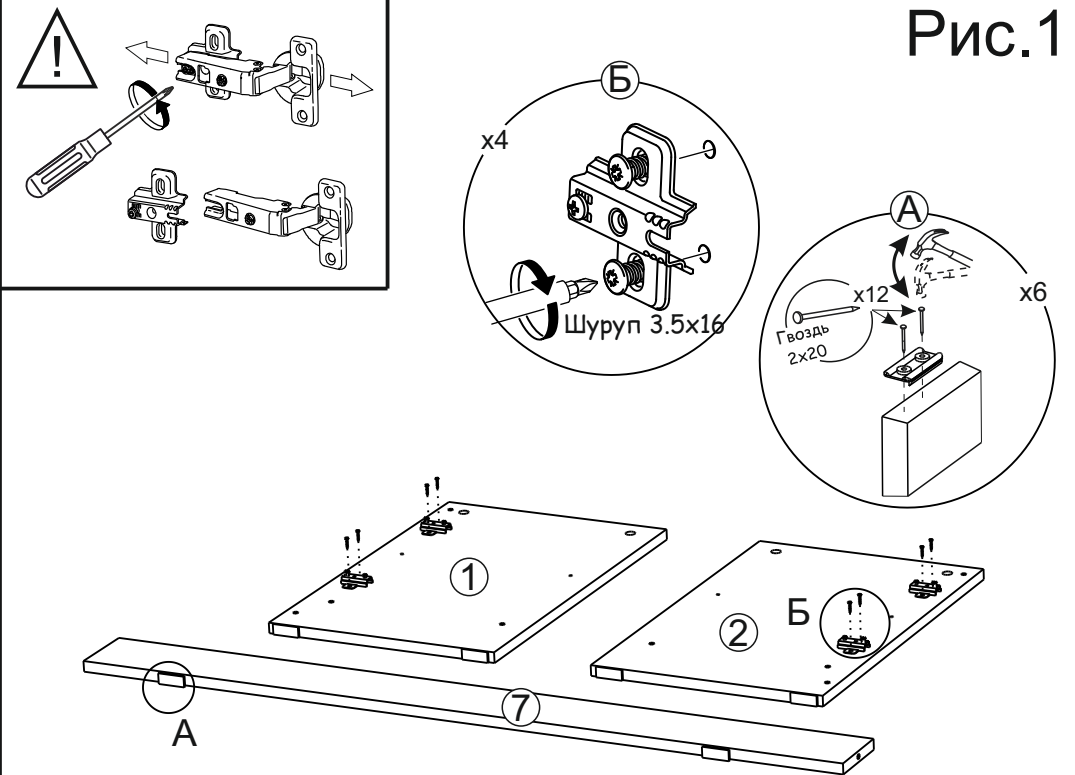

Перед началом сборки необходимо проверить наличие всех деталей и фурнитуры!

№	Наименование	Размеры, мм	Кол-во, шт
1	Боковина левая	554*356	1
2	Боковина правая	554*356	1
3	Перегородка левая	438*356	1
4	Перегородка правая	438*356	1
5	Крышка	1204*376	1
6	Дно	1168*356	1
7	Цоколь	1168*100	1
8	Вязка	382*356	1
9	Полка	375*350	2
10	Планка	377*60	2
11	Фасад	422*404	2
12	Стенка задняя	465*398	3

Фурнитура

Внешний вид	Наименование	Кол-во, шт	Внешний вид	Наименование	Кол-во, шт
	Евровинт 6,3*50	20		Подпятник	6
	Заглушка евровинта	10		Шайба пластиковая	6
	Ключ для евровинта	1		Шуруп 3,5*16	16
	Стяжка эксцентриковая	8		Гвозди 2*20	50
	Шток эксцентрика	8		Петля накладная	4
	Полкодержатель	8			

Необходимый инструмент для сборки: