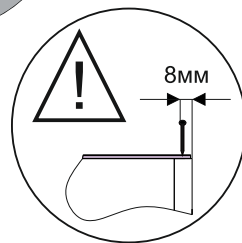

Фурнитура

Внешний вид	Наименование	Кол-во, шт	Внешний вид	Наименование	Кол-во, шт
	Евровинт 6,3*50	20		Подпятник	6
	Заглушка евровинта	10		Шайба пластиковая	6
	Ключ для евровинта	1		Шуруп 3,5*16	16
	Стяжка эксцентриковая	8		Гвозди 2*20	50
	Шток эксцентрика	8		Петля накладная	4
	Полкодержатель	8			

Необходимый инструмент для сборки:

Рис.3

Рис.4

Рис.5

Рис 6

ВАЖНО!!!

Замерьте диагонали собранного каркаса. Они должны быть равными (+-1,2мм). Только после этого можете закрепить заднюю стенку ЛДВП при помощи гвоздей!