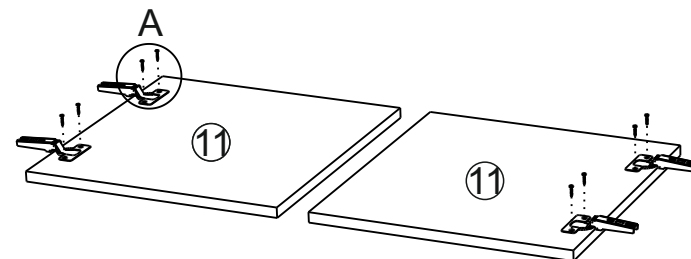

Фурнитура

Внешний вид	Наименование	Кол-во, шт	Внешний вид	Наименование	Кол-во, шт
	Евровинт 6,3*50	20		Подпятник	6
	Заглушка евровинта	10		Шайба пластиковая	6
	Ключ для евровинта	1		Шуруп 3,5*16	16
	Стяжка эксцентриковая	8		Гвозди 2*20	50
	Шток эксцентрика	8		Петля накладная	4
	Полкодержатель	8			

Необходимый инструмент для сборки:

Рис.3

Рис.4

Рис.5

Рис 6

ВАЖНО!!!

Замерьте диагонали собранного каркаса. Они должны быть равными (+-1,2мм). Только после этого можете закрепить заднюю стенку ЛДВП при помощи гвоздей!