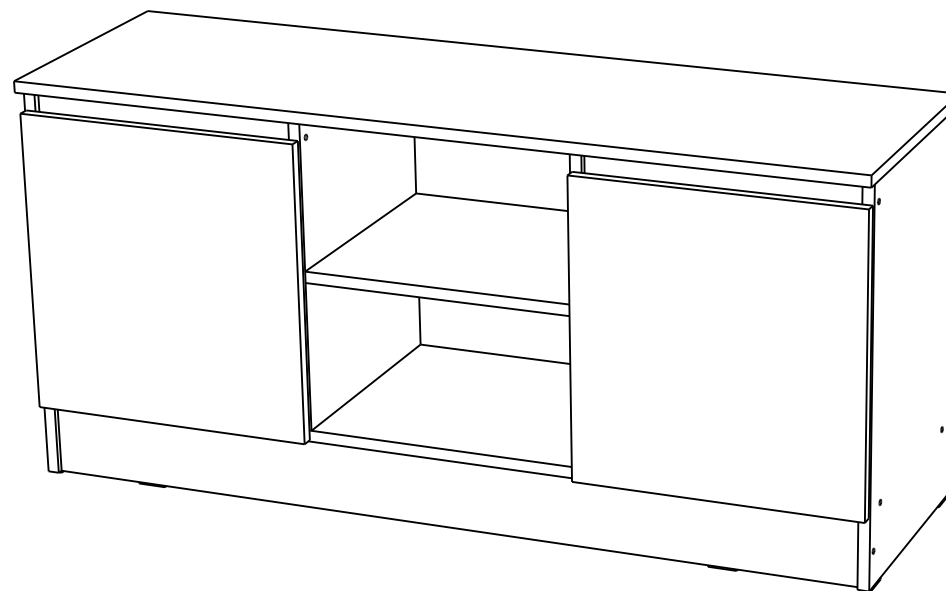

Гостиная «Мэнкс» Тумба ТВ МГТ-1

(ВхШхГ)
573x1204x379

Инструкция по сборке изделия,
правила эксплуатации, гарантийный талон

Перед началом сборки необходимо проверить наличие всех деталей и фурнитуры!

№	Наименование	Размеры, мм	Кол-во, шт
1	Боковина левая	554*356	1
2	Боковина правая	554*356	1
3	Перегородка левая	438*356	1
4	Перегородка правая	438*356	1
5	Крышка	1204*376	1
6	Дно	1168*356	1
7	Цоколь	1168*100	1
8	Вязка	382*356	1
9	Полка	375*350	2
10	Планка	377*60	2
11	Фасад	422*404	2
12	Стенка задняя	465*398	3