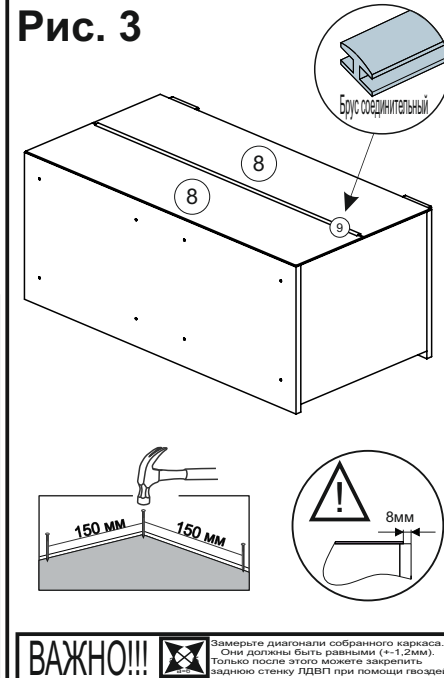

Перед началом сборки необходимо проверить наличие всех деталей и фурнитуры!

Фурнитура

Спецификация на панели и профили				
Поз.	Наименование	Длина	Ширина	Кол-во
1	Фасад	896	412	1
2	Крышка	900	380	1
3	Дно	900	380	1
4	Боковина левая	418	360	1
5	Боковина правая	418	360	1
6	Перегородка	418	360	1
7	Полка	424	330	2
8	Стенка задняя	896	221	2
9	Профиль соедин	868		1

	Барный кронштейн	2 к-кт
	Гвозди 2x20	25 шт
	Евровинт 6,3x50	6 шт
	Евроключ	1 шт
	Опора 20 мм черная	5 шт
	Петля внутренняя	2 шт
	Полкодержатель	8 шт
	Ручка С- 57	1 шт
	Стяжка эксцентриковая	6 шт
	Шуруп 3,5x16	28 шт
	Шуруп 3,5x30	8 шт

Необходимый инструмент для сборки:

ВАЖНО!!!