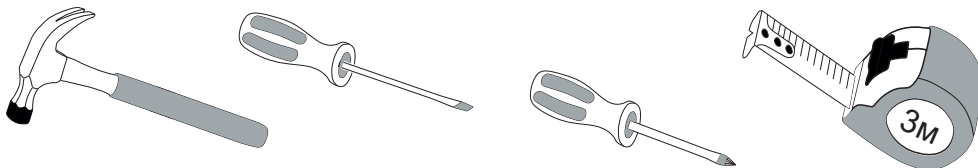

Фурнитура		
	Винт с бочонком	12шт
	Стяжка эксцентриковая	3шт
	Еврошуруп 6.3x50	10шт
	Шуруп 3.5x30	52шт
	Подпятник	9шт
	Ключ	1шт
	Заглушка для евровинта крафт	16шт
	Гвоздь	18шт

Необходимый инструмент для сборки: