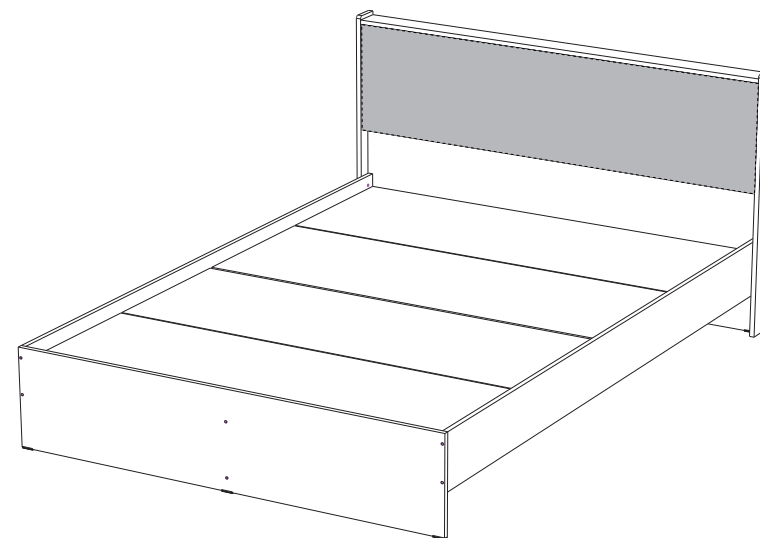

(ВхШхГ)

1.4м - 930x1468x2052

1.6м - 930x1668x2052

Инструкция по сборке изделия,
правила эксплуатации, гарантийный талон

Перед началом сборки необходимо проверить наличие всех деталей и фурнитуры!

Кровать 1.4				
Спецификация на панели и профили				
Поз.	Наименование	Длина	Ширина	Кол-во
1	Щит головной	1436	900	1
2	Щит ножной	1432	350	1
3	Царга	2000	200	2
4	Ребро	2000	285	1
5	Планка	2000	70	2
6	Боковина	930	80	2
7	Планка	1436	80	1
8	Мягкий щит	1432	380	1
9	Ламель	1400	298	5