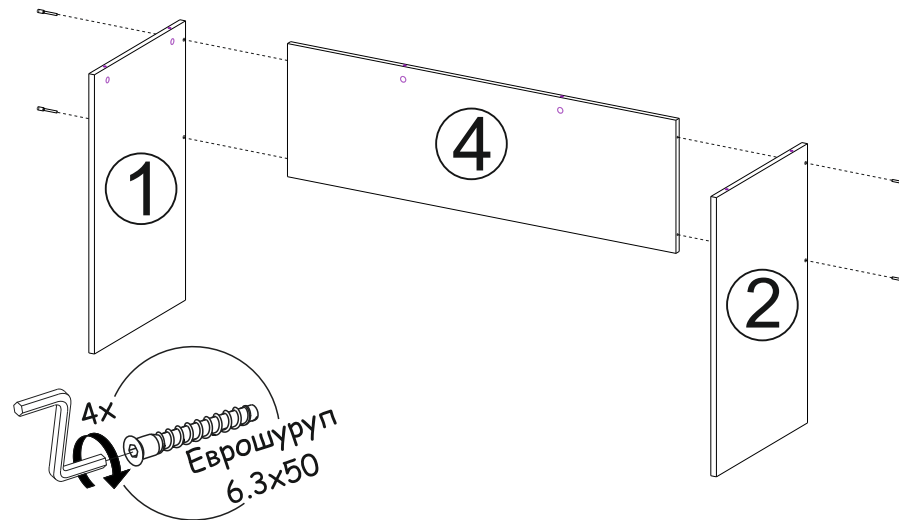

Спецификация на панели и профили				
Поз.	Наименование	Длина	Ширина	Кол-во
1	Боковина левая	734	450	1
2	Боковина правая	734	450	1
3	Крышка	1200	500	1
4	Планка	350	1108	1

Фурнитура					
	Еврошуруп 6.3x50	4шт		Ключ	1шт
	Гвоздь	8шт		Заглушка для евроинта	4шт
	Подпятник	4шт		Стяжка эксцентриковая	6 компл

Необходимый инструмент для сборки:

Рис.1

Рис.2

Рис.3