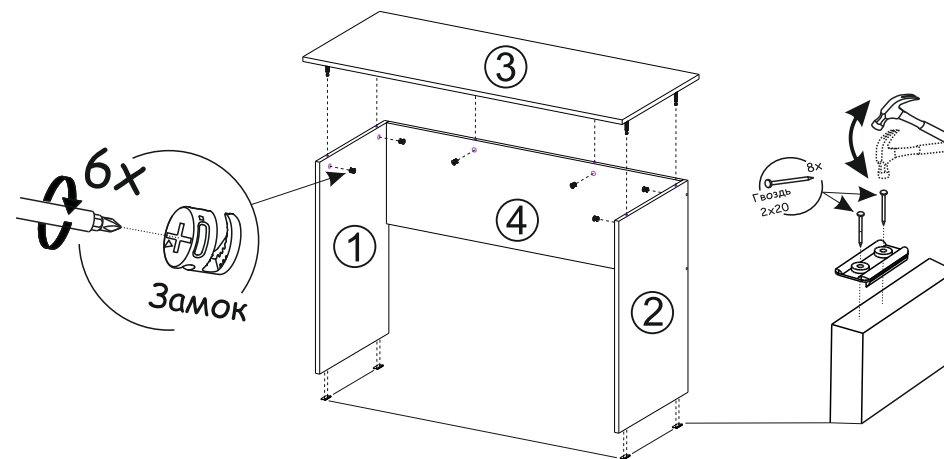

Спецификация на панели и профили				
Поз.	Наименование	Длина	Ширина	Кол-во
1	Боковина левая	734	450	1
2	Боковина правая	734	450	1
3	Крышка	1200	500	1
4	Планка	350	1108	1

Фурнитура					
	Еврошуруп 6.3x50	4шт		Ключ	1шт
	Гвоздь	8шт		Заглушка для евроинта	4шт
	Подпятник	4шт		Стяжка эксцентриковая	6 компл

Необходимый инструмент для сборки:

Рис.1

Рис.2

Рис.3