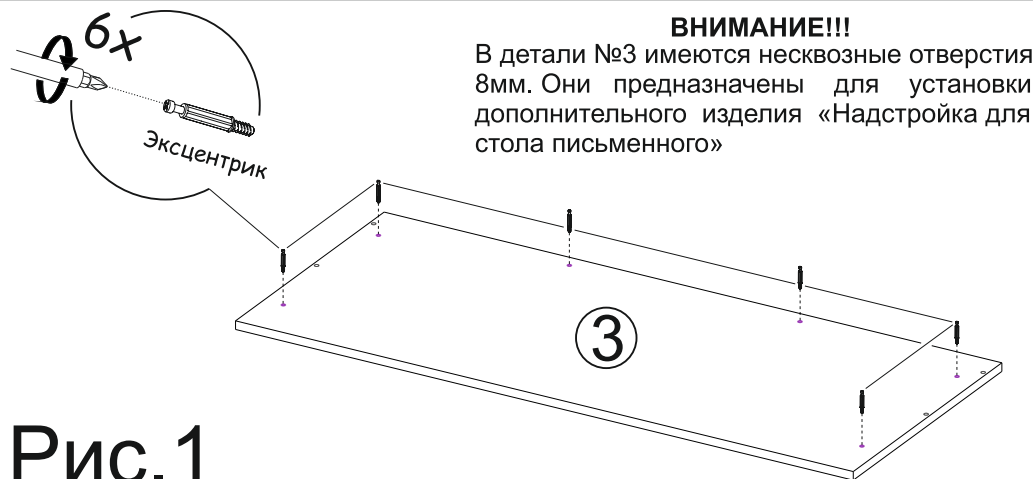

Спецификация на панели и профили				
Поз.	Наименование	Длина	Ширина	Кол-во
1	Боковина левая	734	450	1
2	Боковина правая	734	450	1
3	Крышка	1200	500	1
4	Планка	350	1108	1

Фурнитура					
	Еврошуруп 6.3x50	4шт		Ключ	1шт
	Гвоздь	8шт		Заглушка для евроинта	4шт
	Подпятник	4шт		Стяжка эксцентриковая	6 компл

Необходимый инструмент для сборки:

Рис.1

Рис.2

Рис.3