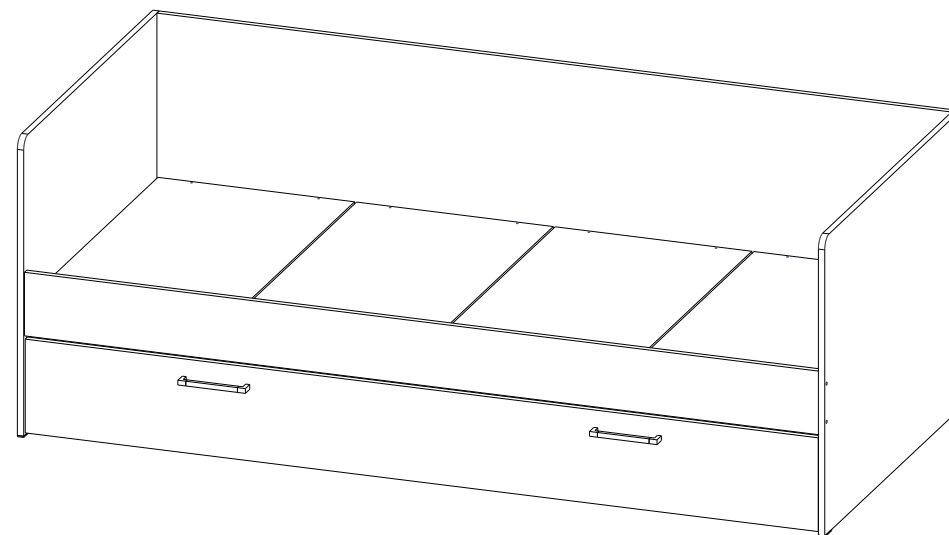

## Модульная программа спальня «Бланка» Кровать универсальная

(ВхШхГ)  
**750x2032x937**

Инструкция по сборке изделия,  
правила эксплуатации, гарантийный талон

Перед началом сборки необходимо проверить наличие всех деталей и фурнитуры!