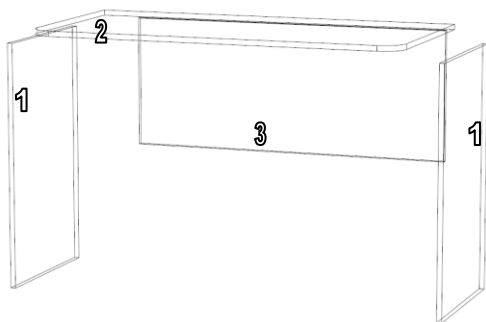

Схема сборки изделия
«Спальня **ОРИОН**»
Стол письменный
750*1120*600

Прибить гвоздями опоры к боковинам 1. Скрутить боковины 1 и планку 3 еврошурупами. С помощью эксцентриковой стяжки скрепить крышку 2 с собранными боковинами и планкой 3. Установить заглушки на видимые еврошурупы.

| <i>№</i> | | <i>Наименование</i> | <i>Размер</i> | <i>Кол-во</i> |
|----------|---|---------------------|---------------|---------------|
| 1 | Ш | Боковина | 734*500 | 2 шт. |
| 2 | Ш | Крышка | 1120*600 | 1 шт. |
| 3 | Ш | Планка | 1078*300 | 1 шт. |